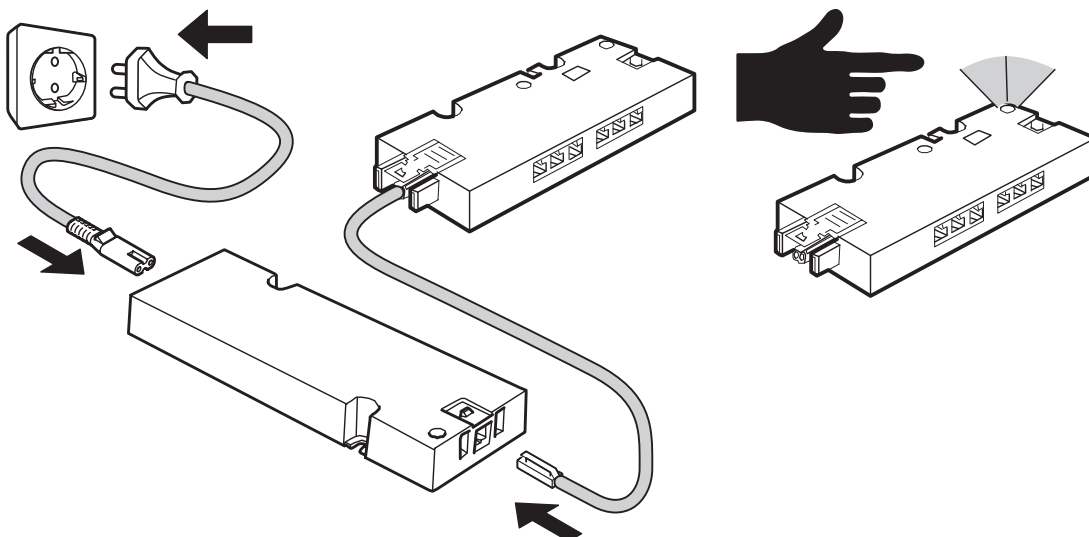

SE Konfigurera MESH fjärrkontroll

DK Opsætning av MESH fjernbetjening

NO Oppsett av MESH fjernkontroll

FI MESH-kaukosäätimen asentaminen

EN Setup MESH remote controller

E11000099275 20W
E11000099375 40W
E11000099475 90W

1