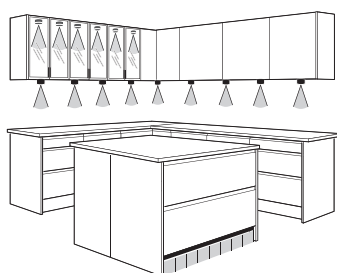

Case 12:

Larger combined setup with kitchen island

Större belysningskombination med köksö / Større kombinert opsætning med køkken-ø
Større kombinert oppsett med kjøkkenøy / Laajennettu järjestelmä yhdistettynä saarekkeeseen

MESH remote controller

MESH fjärrkontroll / MESH fjernbetjening
MESH fjernkontroll / MESH-kaukosäädin