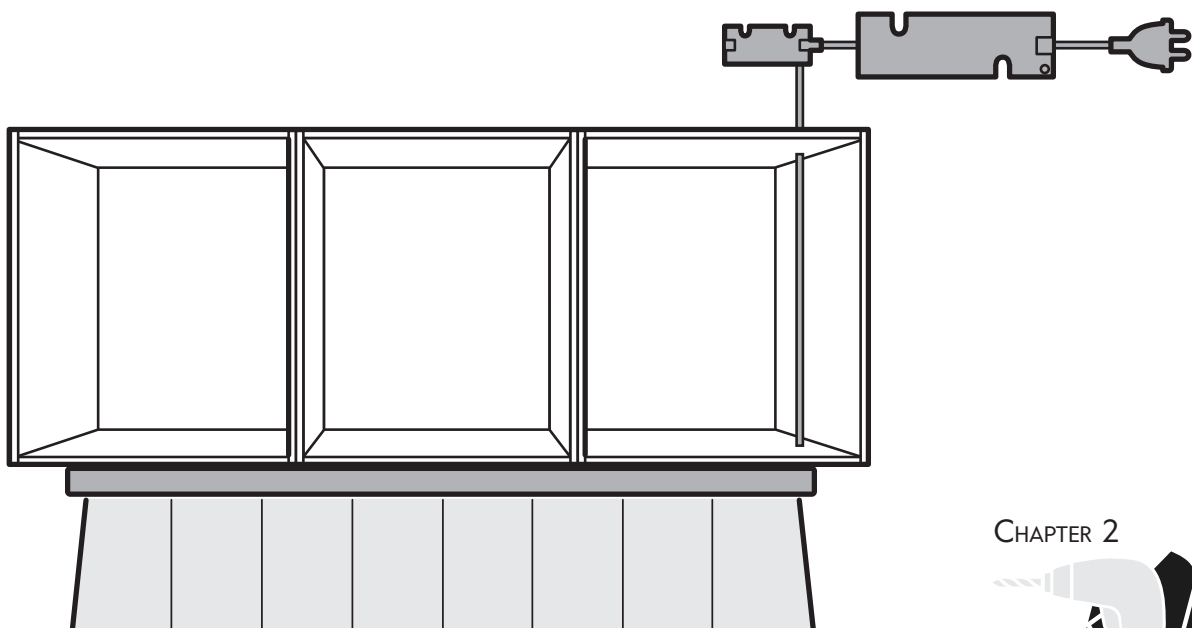

SE Utanpåliggande LED-list under väggskåp

DK Påmonteret LED strip under overskab

NO Utenpåliggende LED-list under veggskap

FI Pinta-asennettava LED-valolista seinäkaappiin

EN Surface mounted LED strip under wall cabinet

Case 4

CHAPTER 2