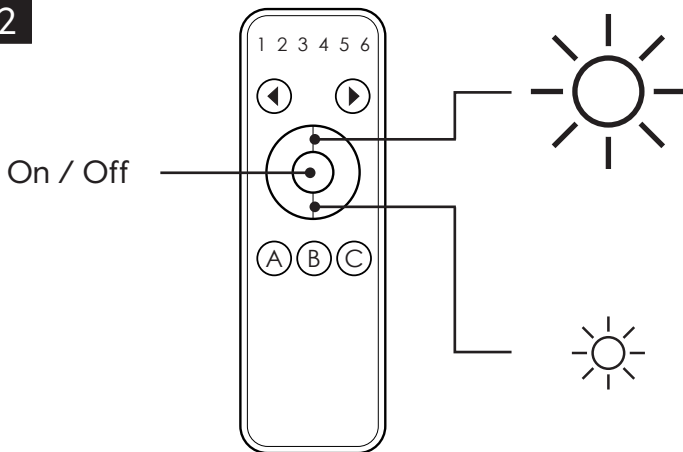

10

11

12

MULTIWHITE

SE**Konfigurera MESH kontroll med fyra knappar****DK****Opsætning af MESH kontroller med 4 knapper****NO****Oppsett av MESH fjernkontroll med fire knapper****FI****MESH -valokytken asentaminen****EN****Setup MESH 4 button panel**