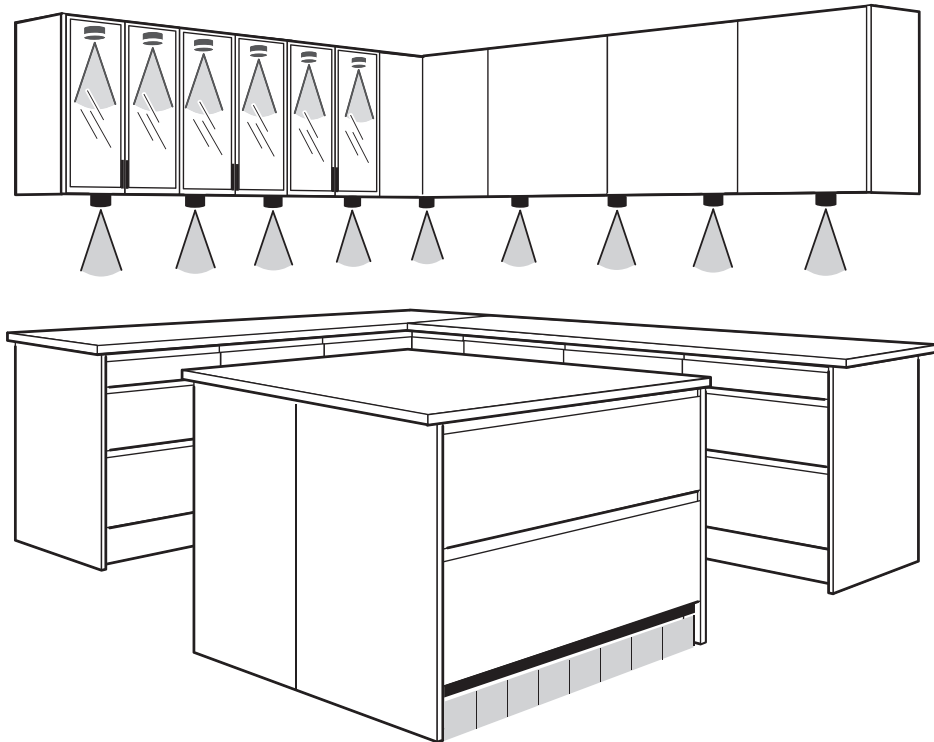

- **SE** Större belysningskombination med köksö
- **DK** Større kombineret opsætning med køkken-ø
- **NO** Større kombinert oppsett med kjøkkenøy
- **FI** Laajennettu järjestelmä yhdistettynä saarekkeeseen
- **EN** Larger combined setup with kitchen island

Case 12

CHAPTER 2