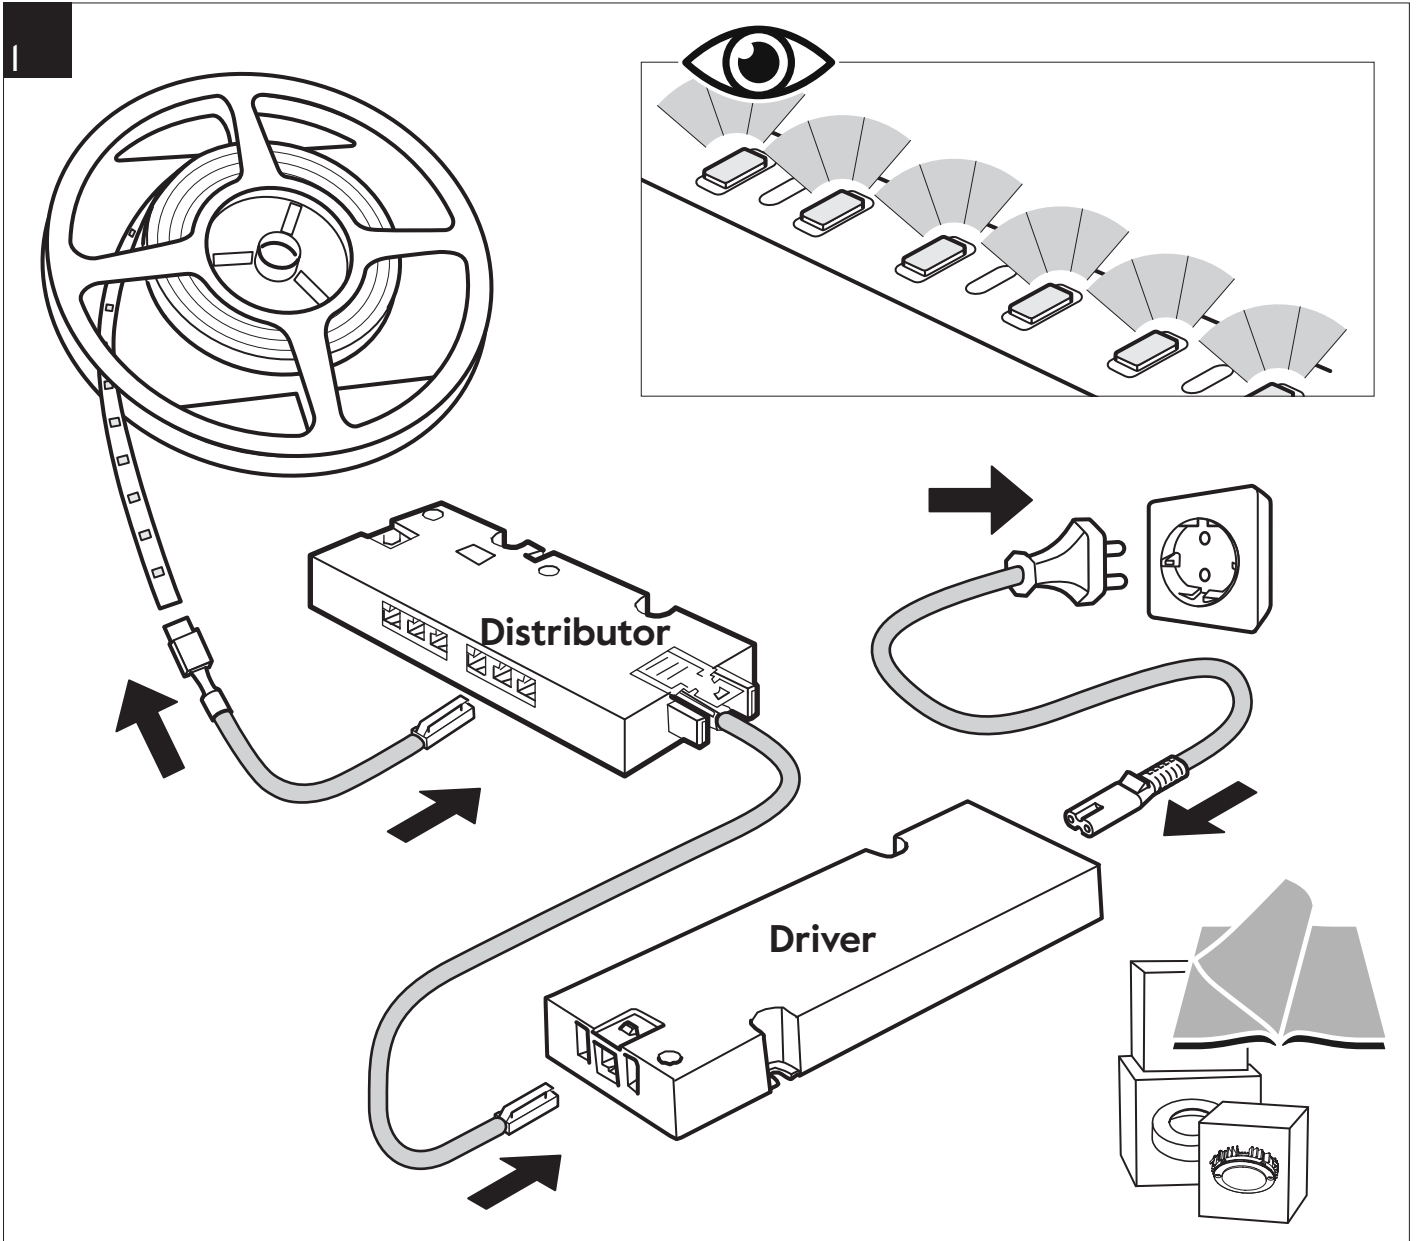

EN Surface mounted LED strip

3 x 25 mm

E11000094675
E11000094775

E11000020075
E11000020175

3

4

5

6