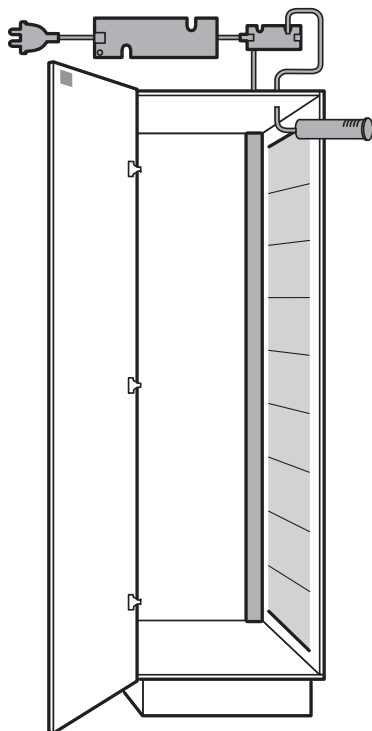

Case 8

CHAPTER 2

SE Infällda spotlights i vitrinskåp

DK Indbygget LED spots i over- og vitrineskab

NO Innfelte spotlights i vegg- og vitrineskap

FI Upotettava LED-spottivalo seinä- ja vitriinikaappiin

EN Recessed mounted LED spots in wall-and glass cabinet