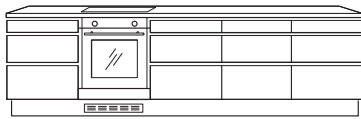

Without switch

Utan på/av strömbrytare / Uden lyskontakt
 Uten av og på bryter / Ilman valokytkintä

Page 16:

Case 5:

Recessed mounted LED strip under wall cabinet

Infälld LED-list under väggskåp / Indbygget LED strip under overskab
 Innfelt LED-list under veggskap / Upotettava LED-valolista seinäkaappiin