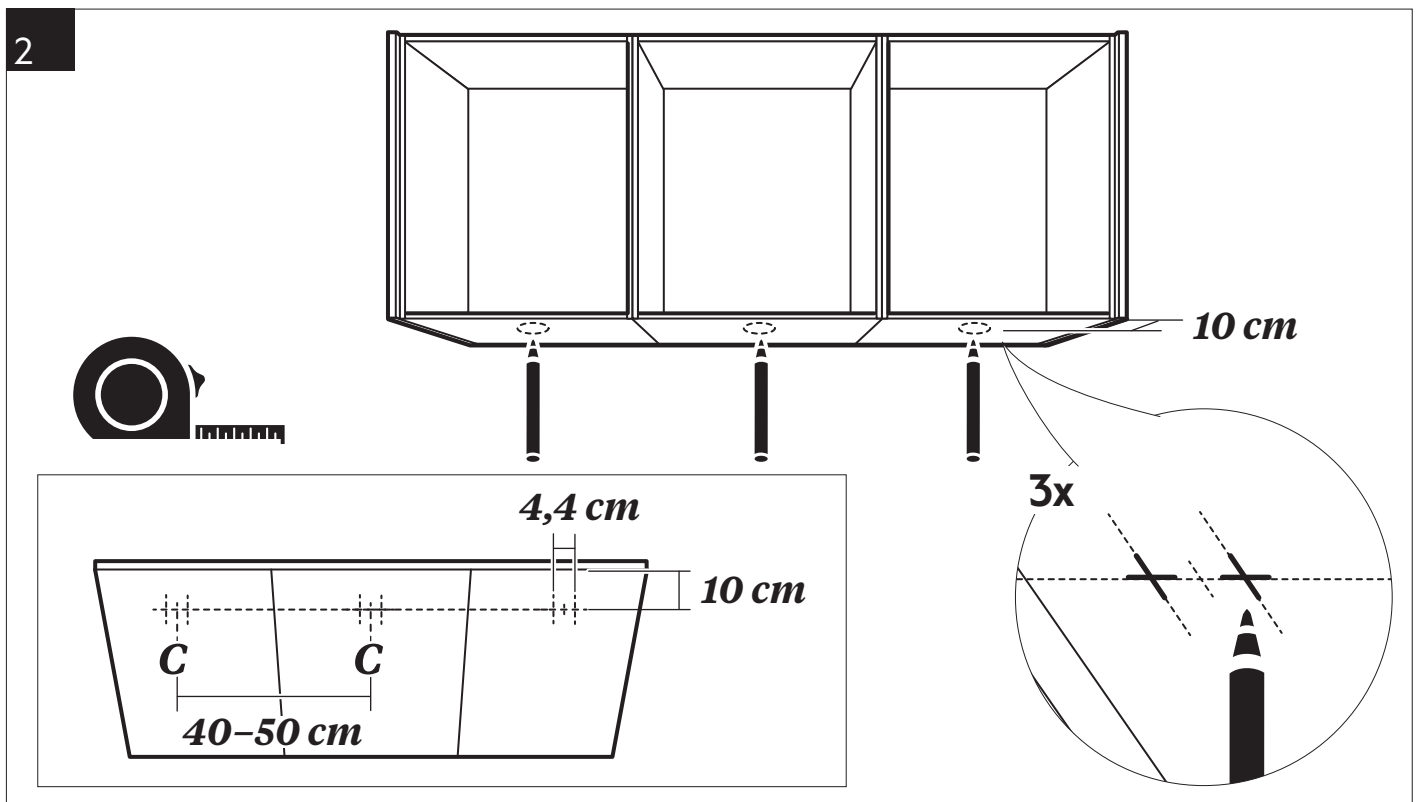

Loox5 LED Spot Housing Surface $\varnothing 65\text{mm}$

E11000096675 Black
E11000096775 White
E11000096875 Brown
E11001100075 Steel

2x

3 x 20 mm

E11000094675
E11000094775

E11000020075
E11000020175

3

4