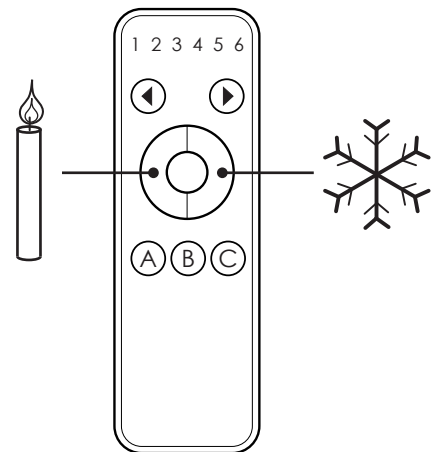

10

11

12

MULTIWHITE

SE**Konfigurera MESH kontroll med fyra knappar****DK****Opsætning af MESH kontroller med 4 knapper****NO****Oppsett av MESH fjernkontroll med fire knapper****FI****MESH -valokytken asentaminen****EN****Setup MESH 4 button panel**