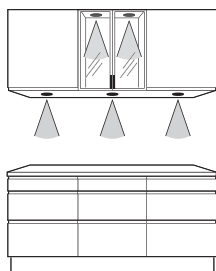

Page 24:

Case 9:

Recessed mounted LED spots in wall- and glass cabinet

Infällda spotlights i vitrinskåp / Indbygget LED spots i over- og vitrineskab
Innfelte spotlights i vegg- og vitrineskap / Uputettava LED-spottivalo seinä- ja vitriinikaappiin

MESH remote controller

MESH fjärrkontroll / MESH fjernbetjening
MESH fjernkontroll / MESH-kaukosäädin

Page 26: