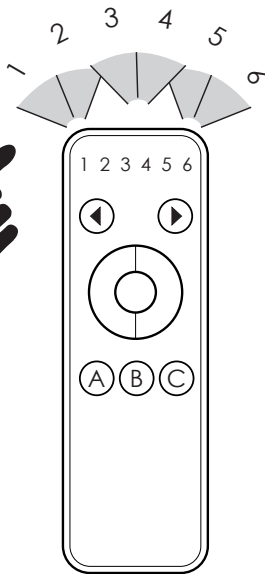

WarmWhite

MultiWhite

9

5

1

1x (A)