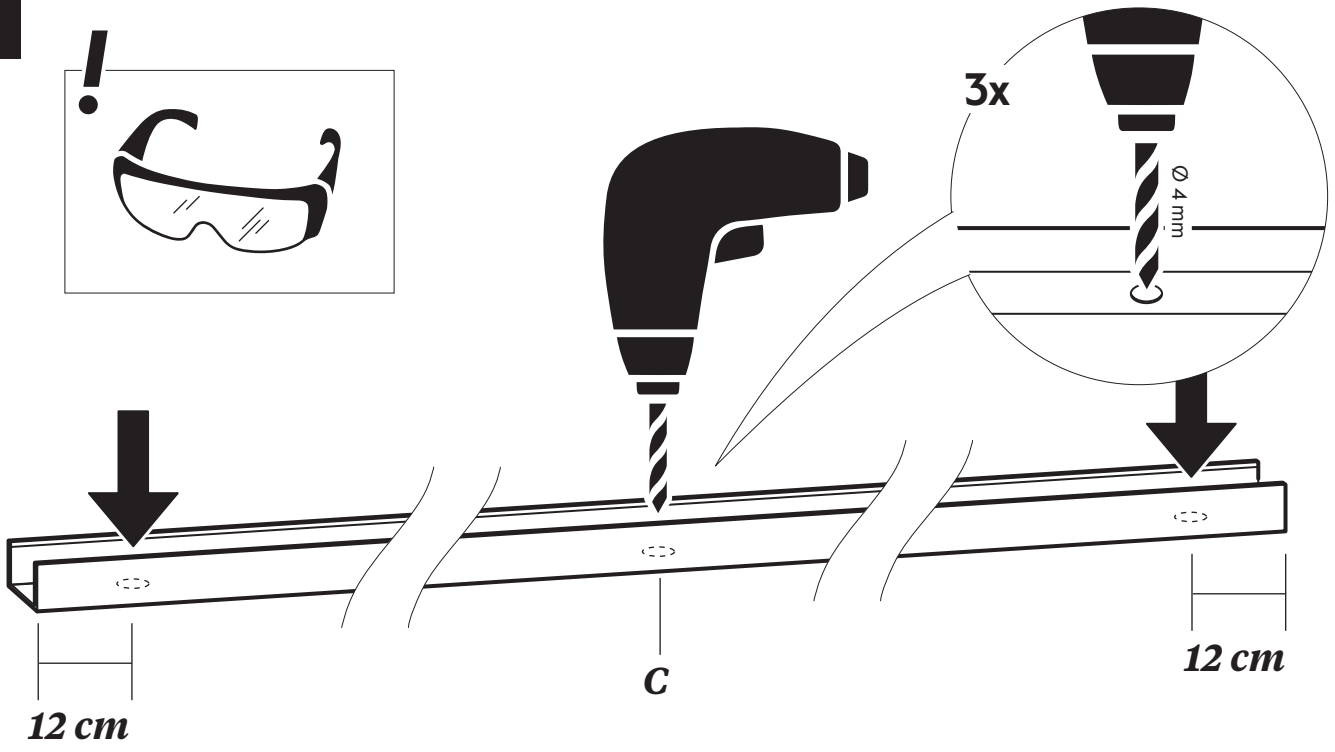

EN Surface mounted LED strip

3 x 25 mm

E11000094675
E11000094775

E11000020075
E11000020175

3

4

5

6