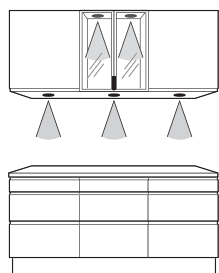

Case 2:

Recessed mounted LED spots in glass cabinet

Infällda spotlights i vitrinskåp / Indbygget LED spots i vitrineskab
Innfelte spotlights i vitrineskap / Uputtettavat LED-spottivalot vitriinikaappiin

With on/off button switch

Med på/av strömbrytare / Med lyskontakt
Med av og på bryter / Päälle/pois-valokytkin

Page 12: