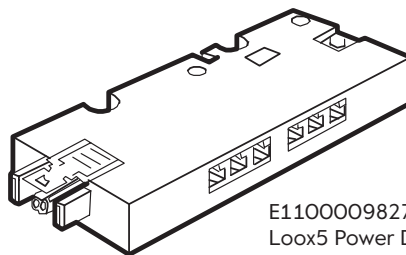

FI MESH-kaukosäätimen asentaminen

EN Setup MESH remote controller

E11000099075
Loox5 Mesh Controller Remote Black

Loox5 Power Driver

E11000099275 20W
E11000099375 40W
E11000099475 90W

E11000098275
Loox5 Power Distributor Mesh Switch 2m