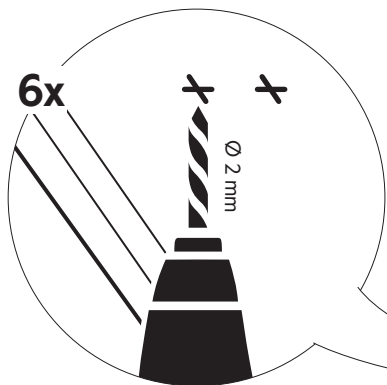

Loox5 LED Spot Housing Surface $\varnothing 65\text{mm}$

E11000096675 Black
E11000096775 White
E11000096875 Brown
E11001100075 Steel

2x

3 x 20 mm

E11000094675
E11000094775

E11000020075
E11000020175

3

4