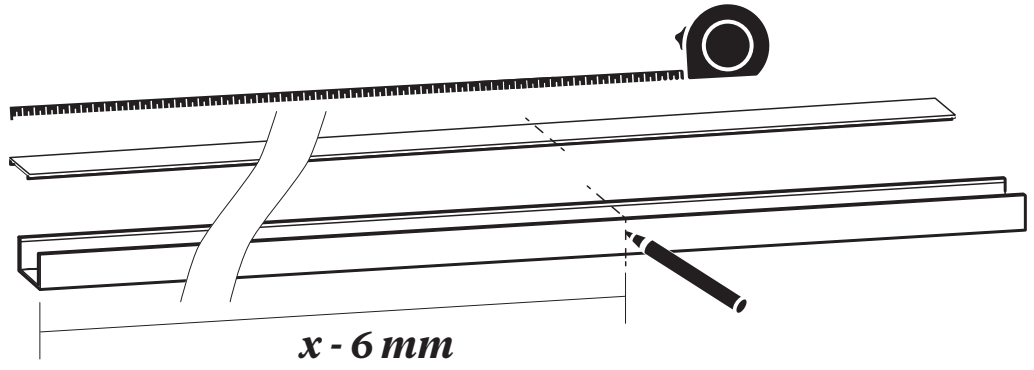

EN Surface mounted LED strip

3 x 25 mm

E11000094675
E11000094775

E11000020075
E11000020175

3

4

5

6