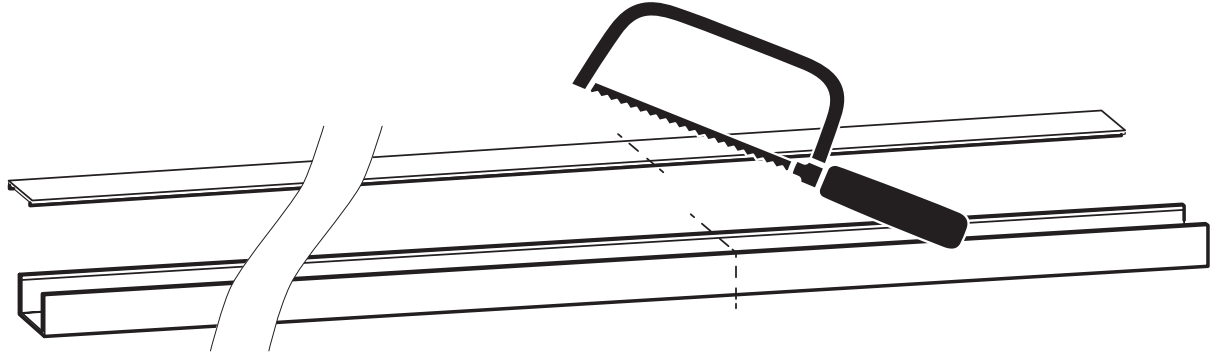

EN Surface mounted LED strip

3 x 25 mm

E11000094675
E11000094775

E11000020075
E11000020175

3

4

5

6