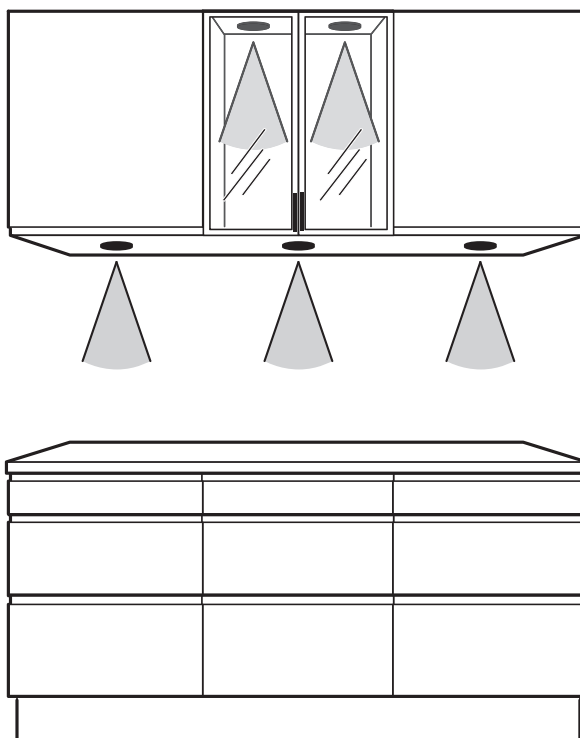

SE Infällda spotlights i vitrinskåp

DK Indbygget LED spots i over- og vitrineskab

NO Innfelte spotlights i vegg- og vitrineskap

FI Upotettava LED-spottivalo seinä- ja vitriinikaappiin

EN Recessed mounted LED spots in wall-and glass cabinet

Case 9

CHAPTER 2