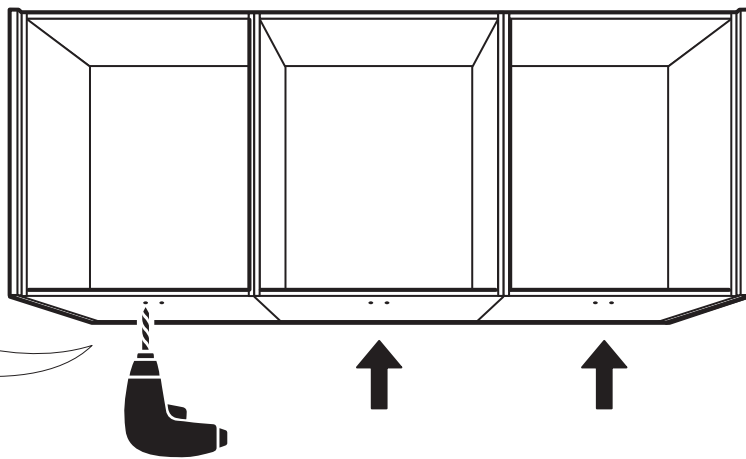

Loox5 LED Spot Housing Surface $\varnothing 65\text{mm}$

E11000096675 Black
E11000096775 White
E11000096875 Brown
E11001100075 Steel

2x

3 x 20 mm

E11000094675
E11000094775

E11000020075
E11000020175

3

4