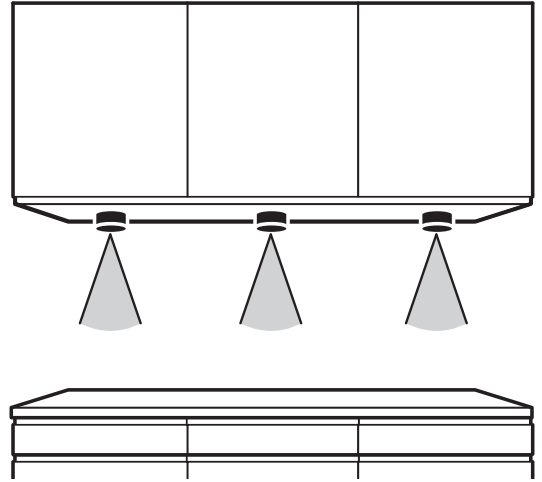

Touchless Dimmer
E11000098575

Switch IR Door Sensor
E11000098675

SE Utvändigt monterade spotlights

DK Pomonteret LED spots

NO Utenpåliggende spotlights

FI Pinta-asennettavat LED-spottivalot

EN Surface mounted LED spots