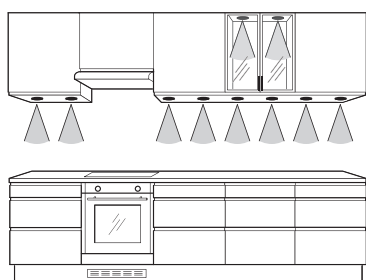

Case 3:

Recessed mounted LED spots under wall cabinet

Infällda spotlights under väggskåp / Indbygget LED spots under overskabe
Innfelte spotlights under veggskap / Uputtettavat LED-spottivalot seinäkaappiin

With touch dimmer

Med touchdimmer / Med touch dæmper
Med berøringsbryter / Kosketushimmentimellä

Page 14: