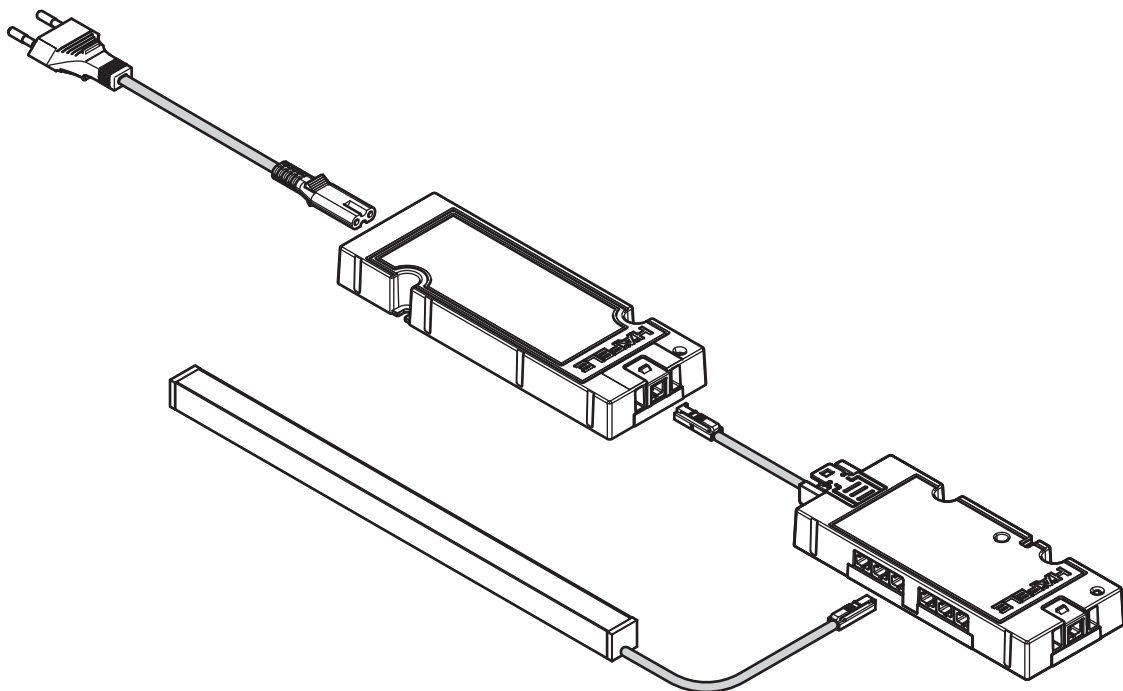

EN Surface mounted LED strip

3 x 25 mm

E11000094675
E11000094775

E11000020075
E11000020175

3

4

5

6