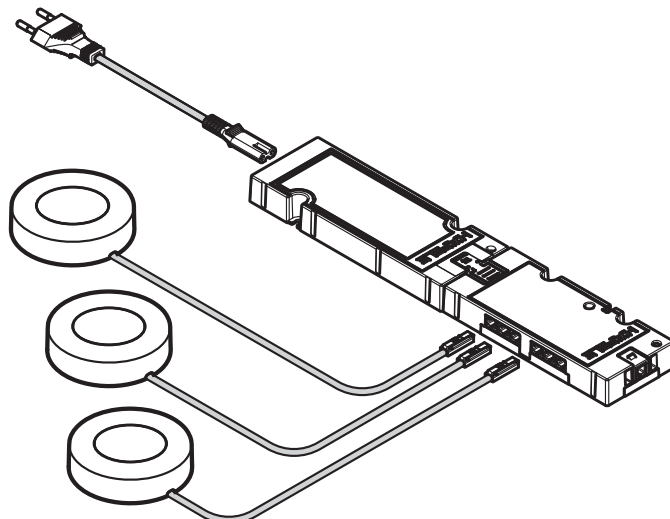

Loox5 LED Spot Housing Surface $\varnothing 65\text{mm}$

E11000096675 Black
E11000096775 White
E11000096875 Brown
E11001100075 Steel

2x

3 x 20 mm

E11000094675
E11000094775

E11000020075
E11000020175

3

4