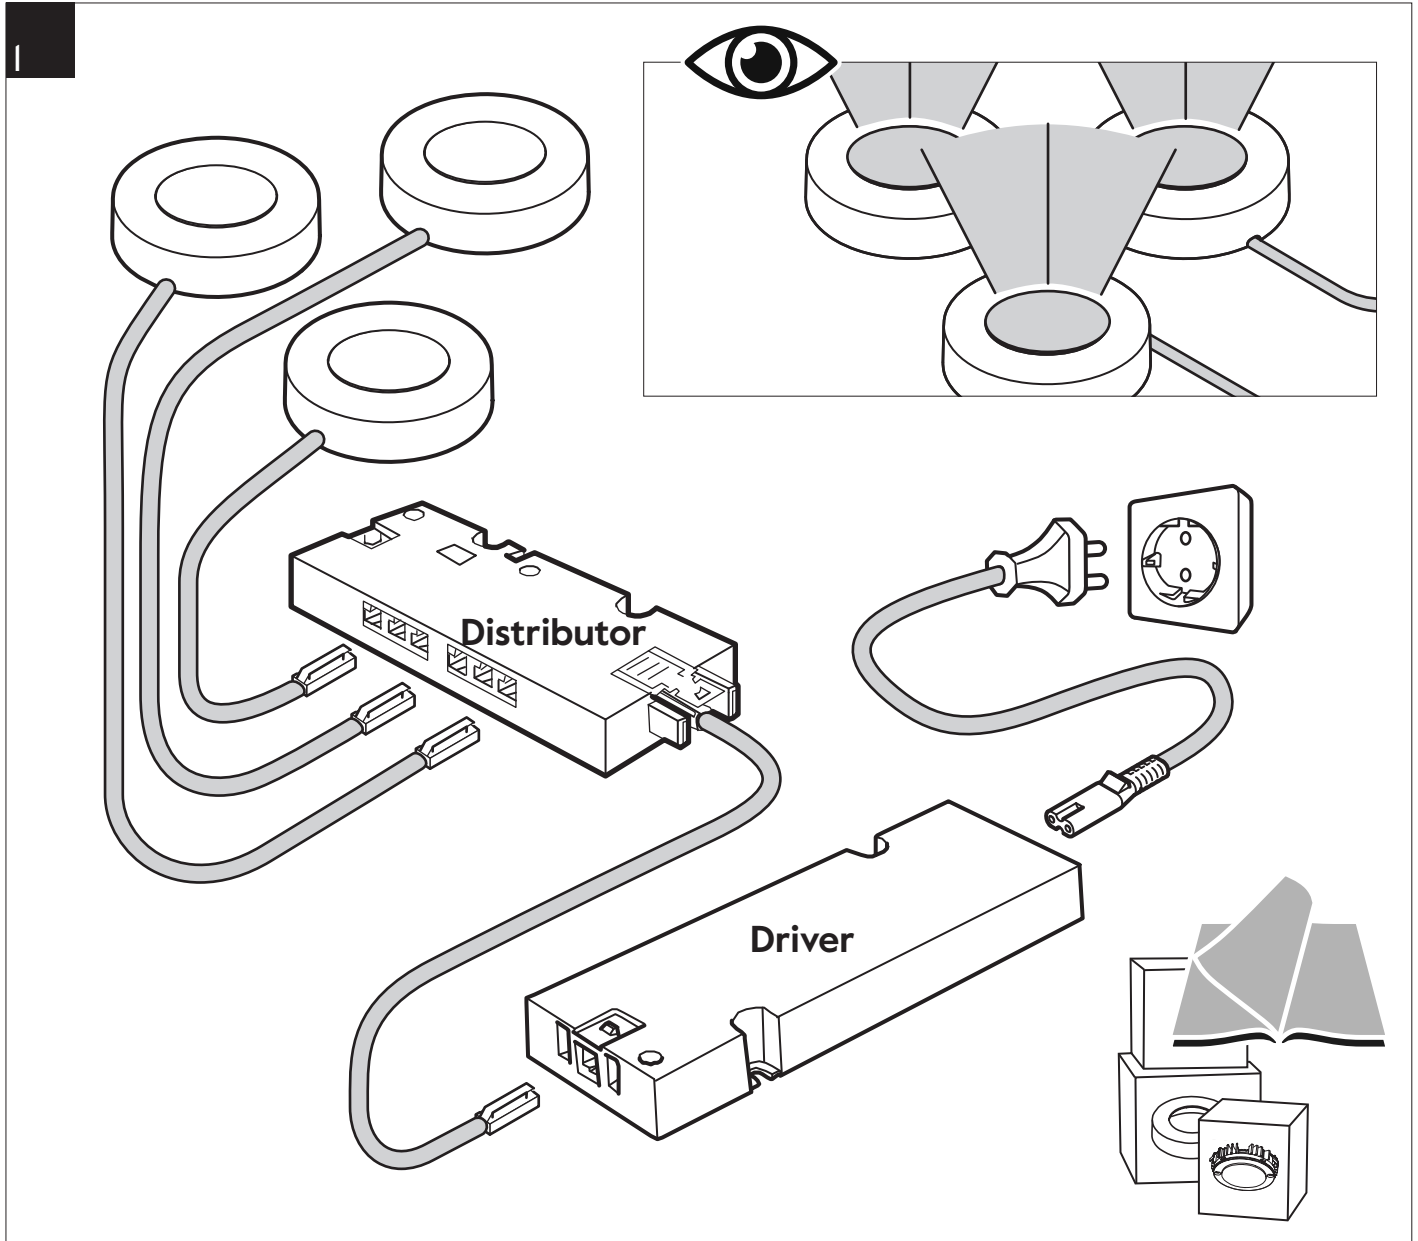

Loox5 LED Spot Housing Surface $\varnothing 65\text{mm}$

E11000096675 Black
E11000096775 White
E11000096875 Brown
E11001100075 Steel

2x

3 x 20 mm

E11000094675
E11000094775

E11000020075
E11000020175

3

4