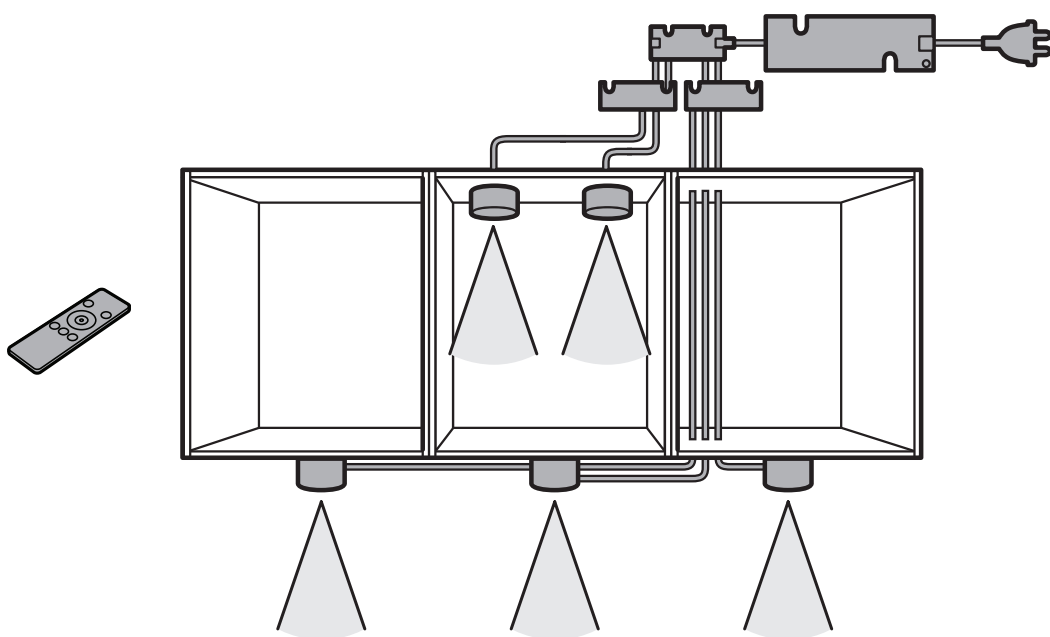

SE Infällda spotlights i vitrinskåp

DK Indbygget LED spots i over- og vitrineskab

NO Innfelte spotlights i vegg- og vitrineskap

FI Upotettava LED-spottivalo seinä- ja vitriinikaappiin

EN Recessed mounted LED spots in wall-and glass cabinet

Case 9

CHAPTER 2