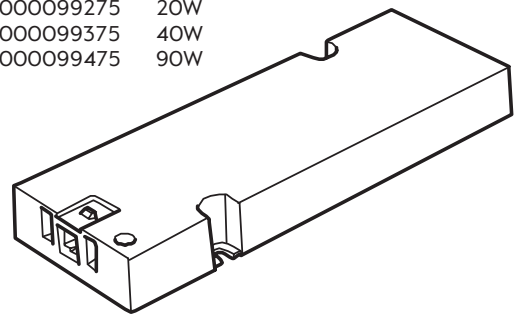

FI MESH-kaukosäätimen asentaminen

EN Setup MESH remote controller

E11000099075
Loox5 Mesh Controller Remote Black

Loox5 Power Driver

E11000099275 20W
E11000099375 40W
E11000099475 90W

E11000098275
Loox5 Power Distributor Mesh Switch 2m