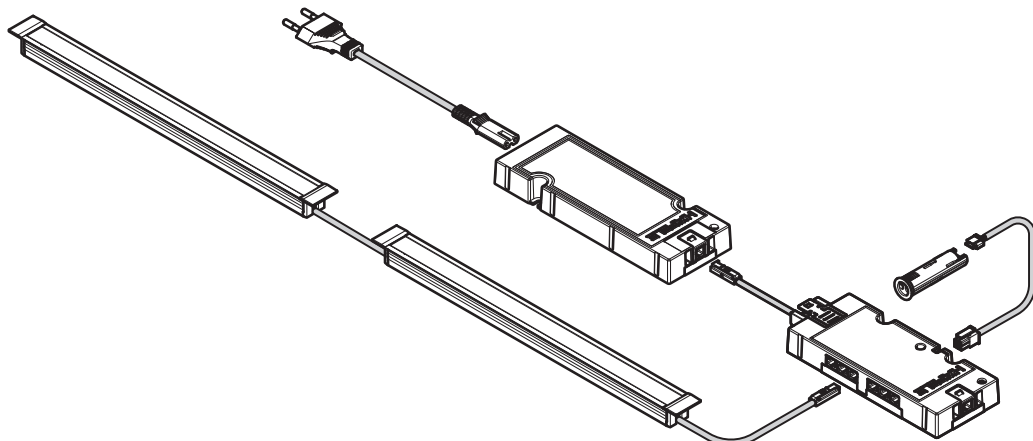

E11000020075
E11000020175

2x