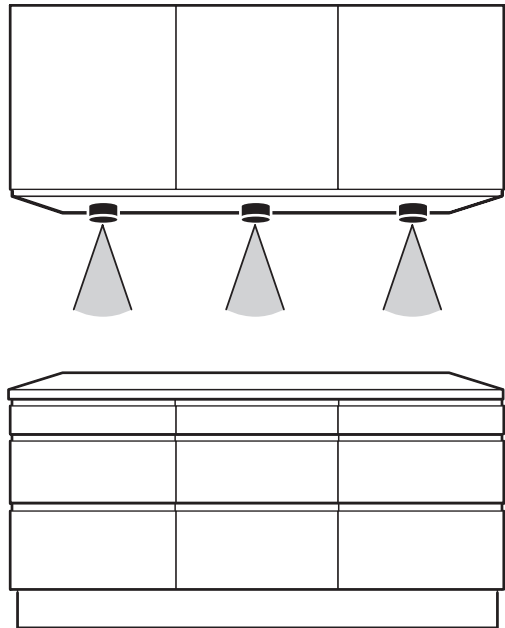

SE Belysning: Steg för steg

DK Belysning: Trin for trin

NO Belysning: Steg for steg

FI Valaistus: Vaihe vaiheelta

EN Lighting: Step by step