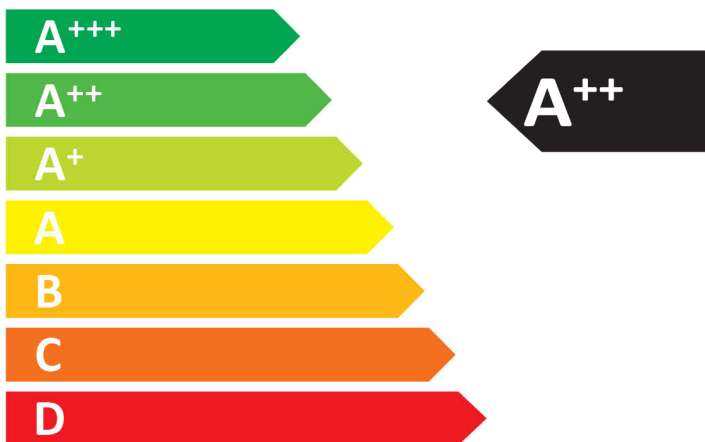

**ENERG**  
енергия · ενεργεια

**Electrolux**

**EW7H428E2 916 900 179**

ENERGIA · ЕНЕРГИЯ · ΕΝΕΡΓΕΙΑ  
ENERGIJA · ENERGY · ENERGIE  
ENERGI

**235**  
kWh/annum

  
**178**  
min/cycle\*

  
**8,0**  
kg

  
**66**  
dB