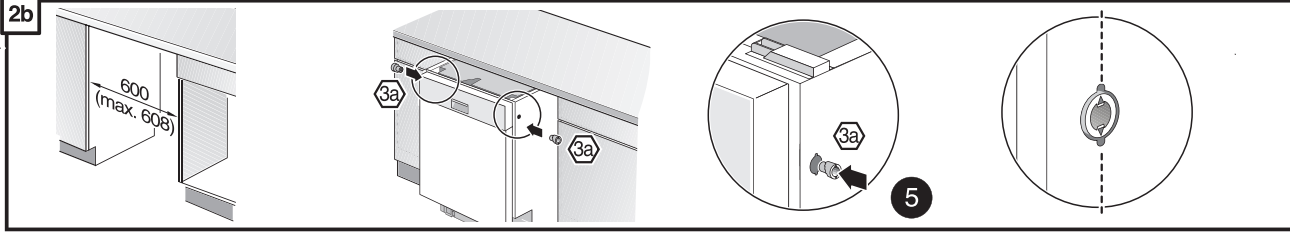

GV 64x Unterbau SK 5m + Br-Sockel 81,5 cm 9001 902 336 (0311)

de Montageanleitung

*) über Kundendienst erhältlich

da Monteringsvejledning

*) Kan købes hos serviceafdelingen

sv Monteringsanvisning

*) kan fås via Service

no Monteringsanvisning

*) fåes hos kundeservice

fi Asennusohje

*) Saatavissa huoltopalvelusta

1

- 1 —
- 2 —
- 3a —
- 3b —
- 4 —
- 5 —
- 6 —
- 7 —
- 8 —
- 9 —
- 10 —

2a

2b

3

4

5