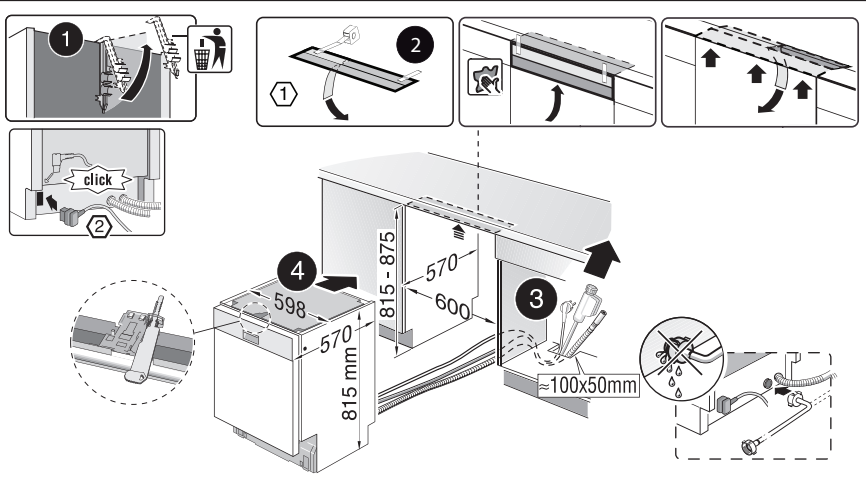

GV 64x Unterbau SK 5m + Br-Sockel 81,5 cm 9001 902 336 (0311)

de Montageanleitung

*) über Kundendienst erhältlich

da Monteringsvejledning

*) Kan købes hos serviceafdelingen

sv Monteringsanvisning

*) kan fås via Service

no Monteringsanvisning

*) fåes hos kundeservice

fi Asennusohje

*) Saatavissa huoltopalvelusta

1

- 1 —
- 2 —
- 3a —
- 3b —
- 4 —
- 5 —
- 6 —
- 7 —
- 8 —
- 9 —
- 10 —