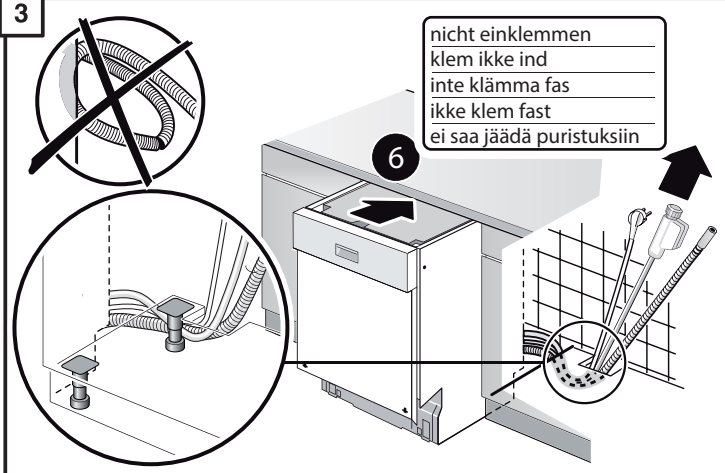

GV 64x Unterbau SK 5m + Br-Sockel 81,5 cm 9001 902 336 (0311)

de Montageanleitung

*) über Kundendienst erhältlich

da Monteringsvejledning

*) Kan købes hos serviceafdelingen

sv Monteringsanvisning

*) kan fås via Service

no Monteringsanvisning

*) fåes hos kundeservice

fi Asennusohje

*) Saatavissa huoltopalvelusta

1

- 1 —
- 2 —
- 3a —
- 3b —
- 4 —
- 5 —
- 6 —
- 7 —
- 8 —
- 9 —
- 10 —

2a

2b

3

4

5