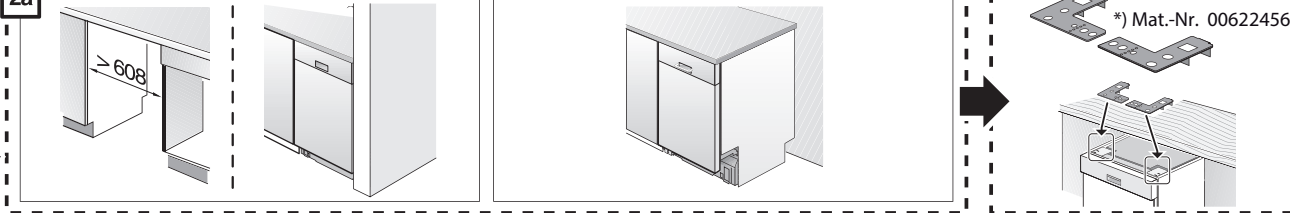

GV 64x Unterbau SK 5m + Br-Sockel 81,5 cm 9001 902 336 (0311)

de Montageanleitung

*) über Kundendienst erhältlich

da Monteringsvejledning

*) Kan købes hos serviceafdelingen

sv Monteringsanvisning

*) kan fås via Service

no Monteringsanvisning

*) fåes hos kundeservice

fi Asennusohje

*) Saatavissa huoltopalvelusta

1

- 1 —
- 2 —
- 3a —
- 3b —
- 4 —
- 5 —
- 6 —
- 7 —
- 8 —
- 9 —
- 10 —

2a

2b

3

4

5