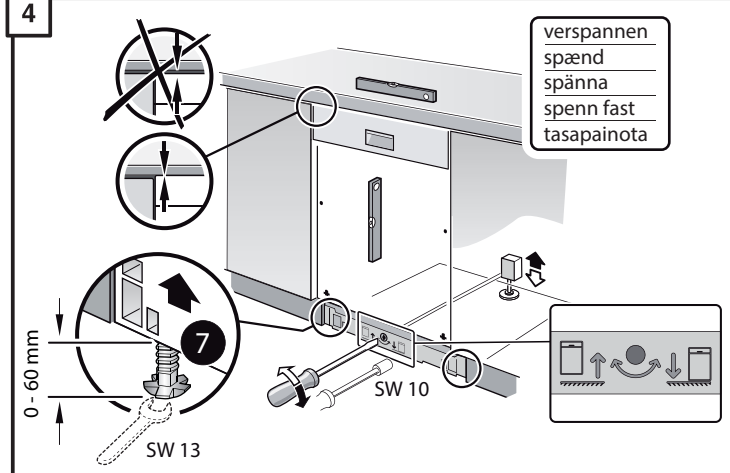

GV 64x Unterbau SK 5m + Br-Sockel 81,5 cm 9001 902 336 (0311)

de Montageanleitung

*) über Kundendienst erhältlich

da Monteringsvejledning

*) Kan købes hos serviceafdelingen

sv Monteringsanvisning

*) kan fås via Service

no Monteringsanvisning

*) fåes hos kundeservice

fi Asennusohje

*) Saatavissa huoltopalvelusta

1

- 1 —
- 2 —
- 3a —
- 3b —
- 4 —
- 5 —
- 6 —
- 7 —
- 8 —
- 9 —
- 10 —

2a

2b

3

4

5