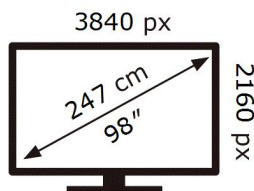

**ENERG**

**SAMSUNG**

TU98DU9005K

**178** kWh/1000h

ABCDEF **G**

**498** kWh/1000h

2019/2013