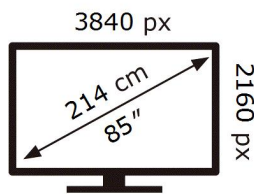

**ENERG** 

**SAMSUNG**

TU85DU8075U

**164** kWh/1000h

ABCDEF **G**

**292** kWh/1000h

2019/2013