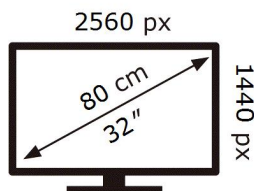

**ENERG**

**SAMSUNG**

S32CG552EU

**33** kWh/1000h

ABCDEF **G**

**HDR**

**64** kWh/1000h

2019/2013