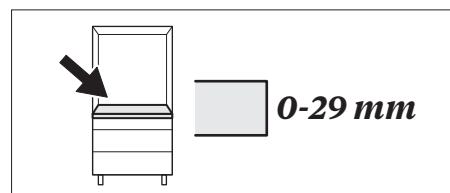

- SE** Frukostskåp
- DK** Viktualieskab
- NO** Frokostskap
- FI** Aamiaiskaappi
- EN** Breakfast cabinet

I/2	2/2
E25710019502	E25810019502
E25710019505	E25810019505
100x1948	100x1948

E10900050175
E10900050475