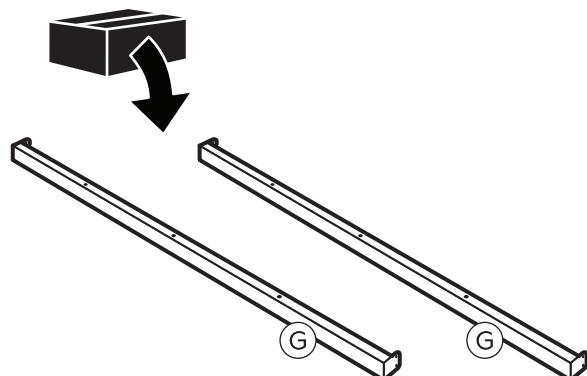

- SE** Frukostskåp
- DK** Viktualieskab
- NO** Frokostskap
- FI** Aamiaiskaappi
- EN** Breakfast cabinet

I/2	2/2
E25710019502	E25810019502
E25710019505	E25810019505
100x1948	100x1948

E10900050175
E10900050475

1

ø 5 mm

18

8x