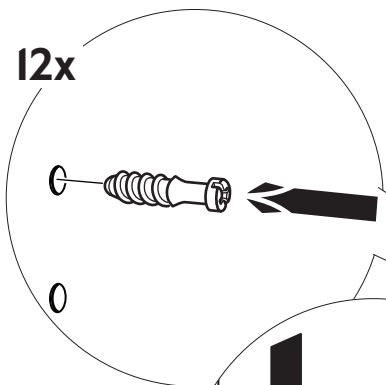

9

15x

E

1x

10

8x

6,8 x 50 mm

11

4x

12

8/9x

13

14

2x

- SE** Monteringskrav medföljer ej.
Använd skruv anpassad till väggtyp.
- DK** Monteringskraver medfølger ikke.
Brug skruer der passer til vægtypen.
- NO** Monteringskraver medfølger ikke.
Bruk skruer tilpasset veggtype.
- FI** Asennusruuvit eivät sisälly.
Käytä seinätyyppiin sopivia ruuveja.
- EN** Mounting screws are not included.
Use screws adapted to wall type.

15

12x

0

16

E15205002205
E15205002202

17

2x

2

1

ø 5 mm

18

8x