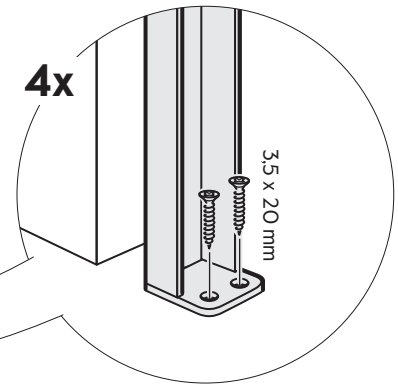

9

15x

E

1x

10

8x

6,8 x 50 mm

11

4x

12

8/9x

13

14

2x

- SE** Monteringskrav medföljer ej.
Använd skruv anpassad till väggtyp.
- DK** Monteringskraver medfølger ikke.
Brug skruer der passer til vægtypen.
- NO** Monteringskraver medfølger ikke.
Bruk skruer tilpasset veggtype.
- FI** Asennusruuvit eivät sisälly.
Käytä seinätyyppiin sopivia ruuveja.
- EN** Mounting screws are not included.
Use screws adapted to wall type.

1

ø 5 mm

18

8x