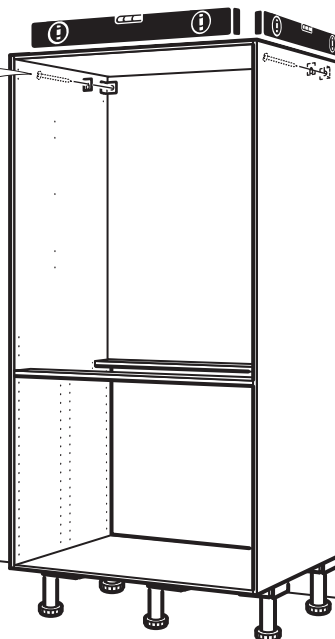

9

15x

E

1x

10

8x

6,8 x 50 mm

11

4x

12

8/9x

13

14

2x

- SE** Monteringskrav medföljer ej.
Använd skruv anpassad till väggtyp.
- DK** Monteringskraver medfølger ikke.
Brug skruer der passer til vægtypen.
- NO** Monteringskraver medfølger ikke.
Bruk skruer tilpasset veggtype.
- FI** Asennusruuvit eivät sisälly.
Käytä seinätyyppiin sopivia ruuveja.
- EN** Mounting screws are not included.
Use screws adapted to wall type.

15

12x

0

16

E15205002205
E15205002202

17

2x

2

1

ø 5 mm

18

8x