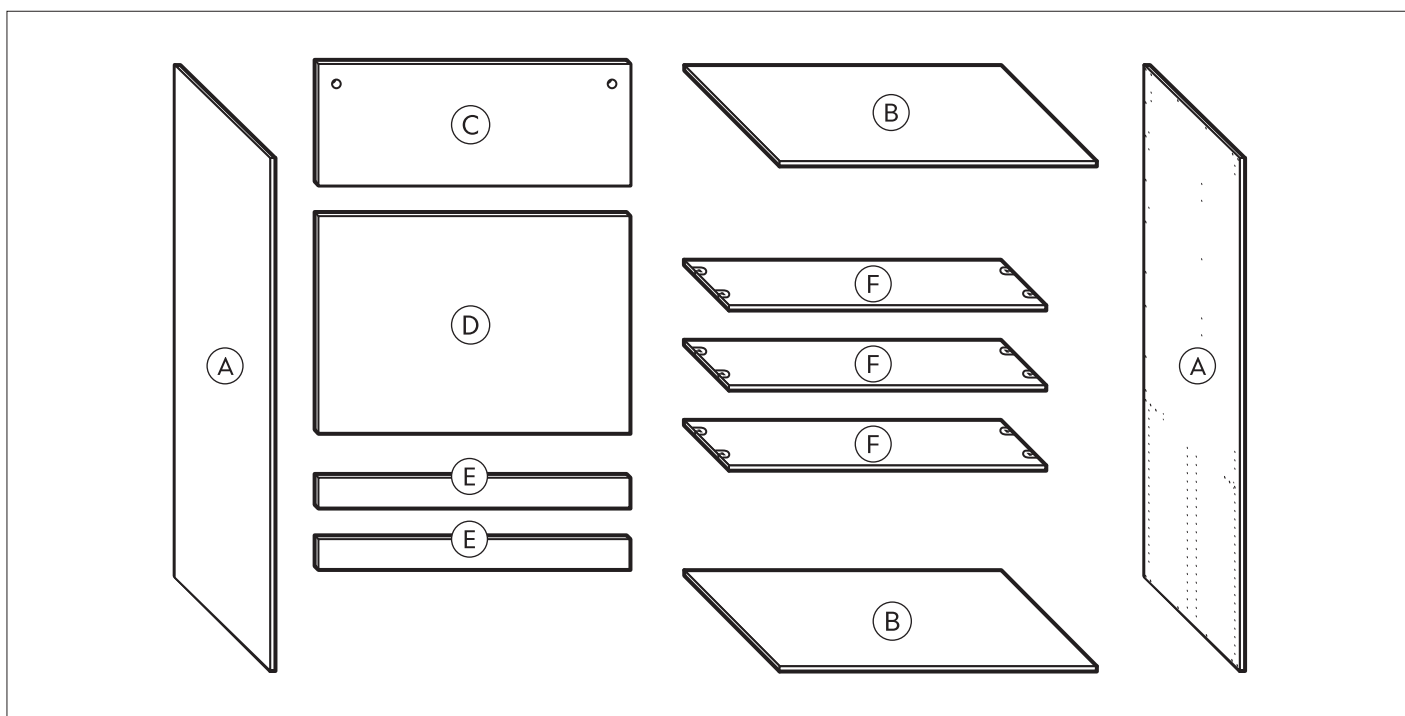

- SE** Frukostskåp
- DK** Viktualieskab
- NO** Frokostskap
- FI** Aamiaiskaappi
- EN** Breakfast cabinet

I/2	2/2
E25710019502	E25810019502
E25710019505	E25810019505
100x1948	100x1948

E10900050175
E10900050475