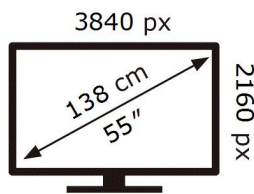

**ENERG**

**SAMSUNG**

S55BG970NU

**84** kWh/1000h

ABCDEF **G**

**205** kWh/1000h

2019/2013