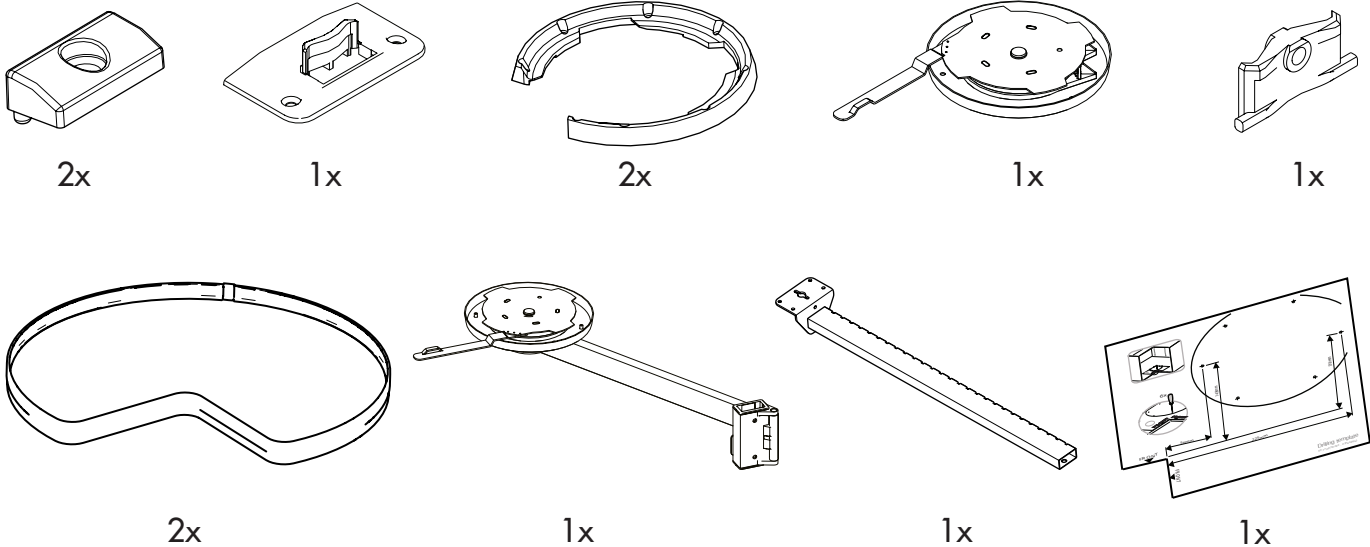

SE 3/4 Karusell för bänkhörnskåp 90cm MDF
 DK 3/4 Karrusel for hjørneunderskab 90cm MDF
 NO 3/4 Karusell for hjørneskåp 90cm MDF
 FI 3/4 Karuselli kulmapöytäkaappiin 90cm MDF
 EN 3/4 Carousel for base corner 90cm MDF

Pots & Pans 3/4

E24009034009 E24009034007

1

2

3

4

5

6