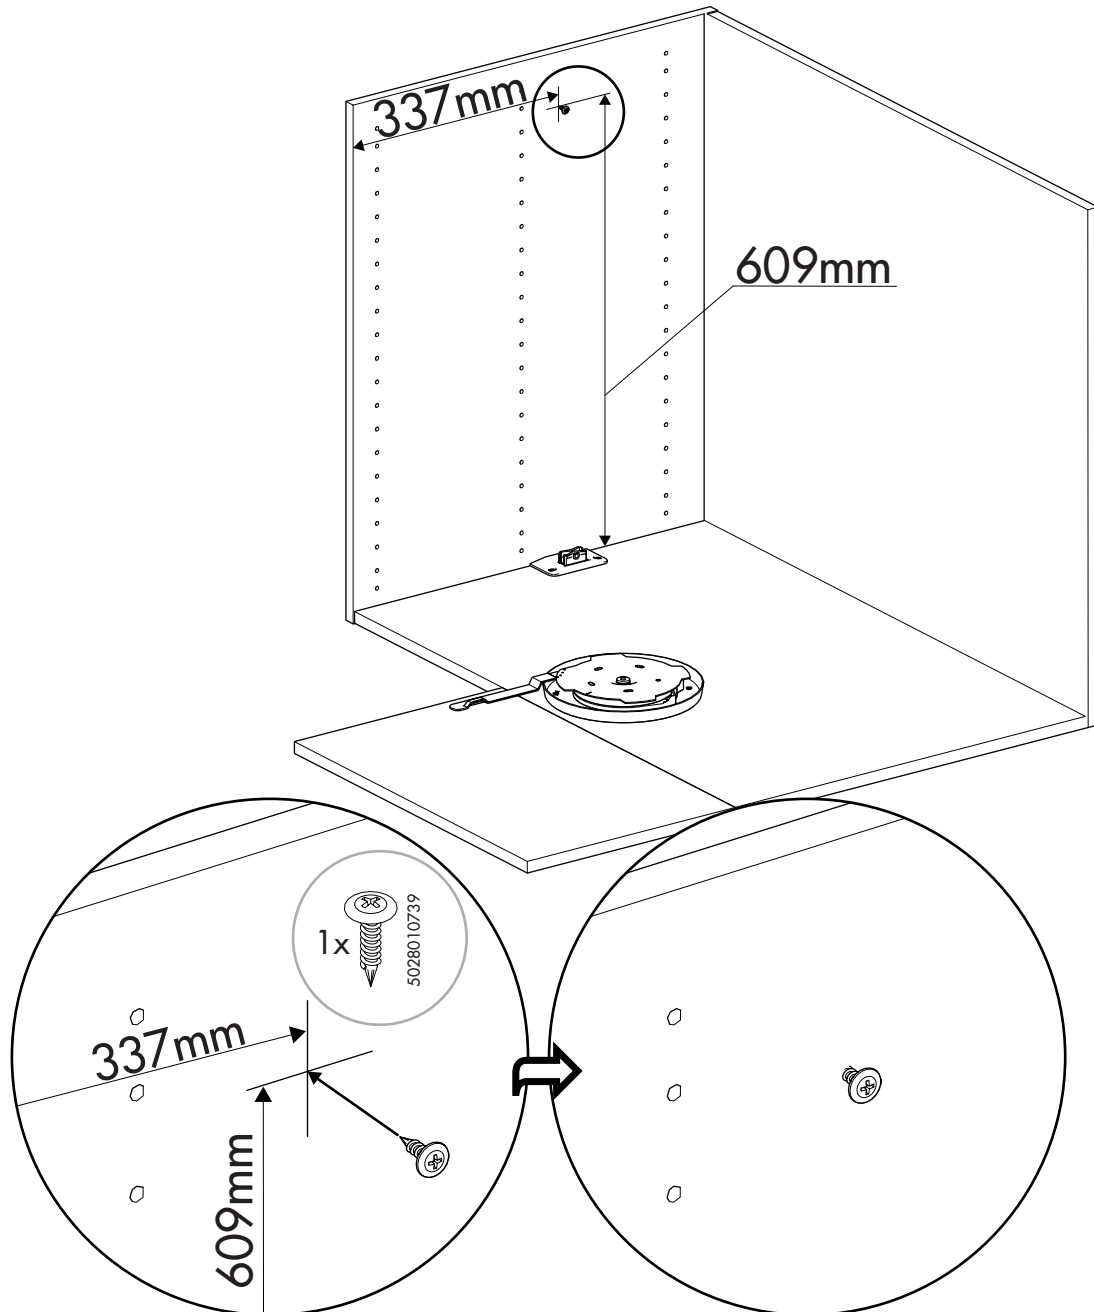

SE 3/4 Karusell för bänkhörnskåp 90cm MDF
 DK 3/4 Karrusel for hjørneunderskab 90cm MDF
 NO 3/4 Karusell for hjørneskåp 90cm MDF
 FI 3/4 Karuselli kulmapöytäkaappiin 90cm MDF
 EN 3/4 Carousel for base corner 90cm MDF

Pots & Pans 3/4

E24009034009 E24009034007

1

2

3

4

5

6

7

8

i

18x

2x

2x

2x

9