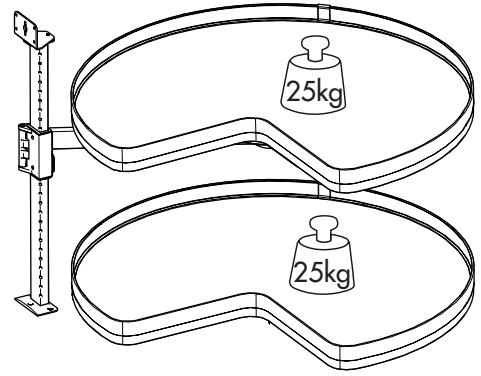

SE 3/4 Karusell för bänkhörnskåp 90cm MDF
 DK 3/4 Karrusel for hjørneunderskab 90cm MDF
 NO 3/4 Karusell for hjørneskåp 90cm MDF
 FI 3/4 Karuselli kulmapöytäkaappiin 90cm MDF
 EN 3/4 Carousel for base corner 90cm MDF

Pots & Pans 3/4

E24009034009 E24009034007

1

2

3

4

5

6

7

8

i

18x

2x

2x

2x

9