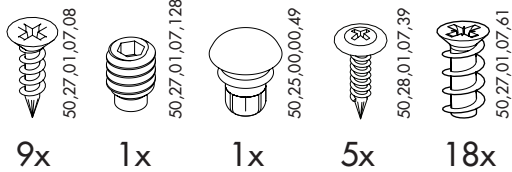

SE 3/4 Karusell för bänkhörnskåp 90cm MDF
 DK 3/4 Karrusel for hjørneunderskab 90cm MDF
 NO 3/4 Karusell for hjørneskåp 90cm MDF
 FI 3/4 Karuselli kulmapöytäkaappiin 90cm MDF
 EN 3/4 Carousel for base corner 90cm MDF

Pots & Pans 3/4

E24009034009 E24009034007

1

2

3

4

5

6