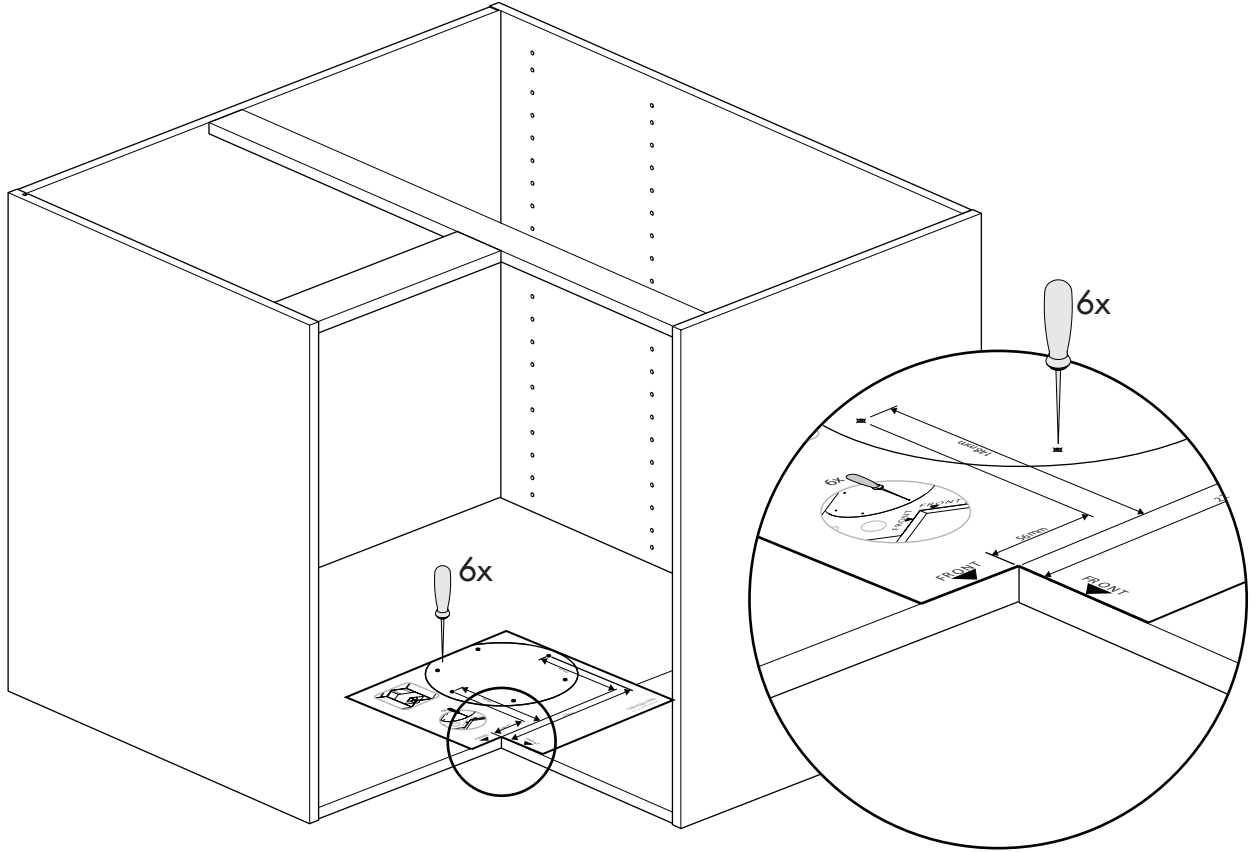

SE 3/4 Karusell för bänkhörnskåp 90cm MDF
 DK 3/4 Karrusel for hjørneunderskab 90cm MDF
 NO 3/4 Karusell for hjørneskåp 90cm MDF
 FI 3/4 Karuselli kulmapöytäkaappiin 90cm MDF
 EN 3/4 Carousel for base corner 90cm MDF

Pots & Pans 3/4

E24009034009 E24009034007

1

2

3

4

5

6