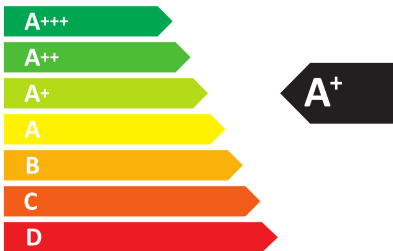

ENERG

енергия · ενεργεια

Y

IJA

IE

IA

Miele

KMDA 7473 FL-U Silence

32
kWh/annum

ABCDEFG

ABCDEFG

64dB

65/2014