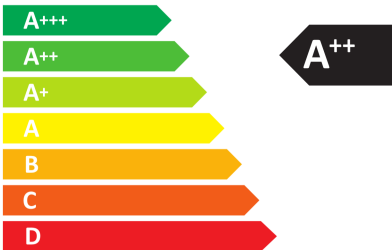

ENERG

енергия · ενεργεια

Y

IJA

IE

IA

Miele

KMDA 7634 FR

24
kWh/annum

ABCDEFG

ABCDEFG

69dB

65/2014