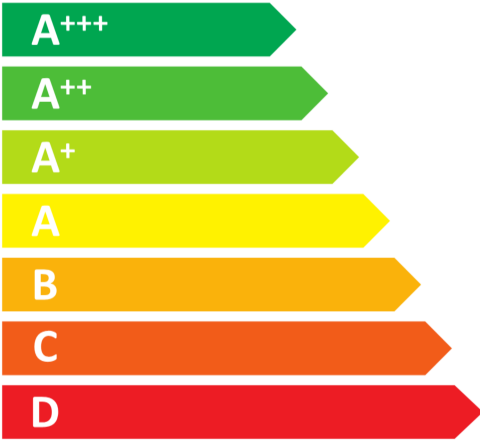

ENERG
енергия · ενεργεια

Miele

TEC575WP

EcoSpeed&8kg

ENERGIA · ЕНЕРГИЯ · ΕΝΕΡΓΕΙΑ
ENERGIJA · ENERGY · ENERGIE
ENERGI

177
kWh/annum

165
min/cycle*

8,0
kg