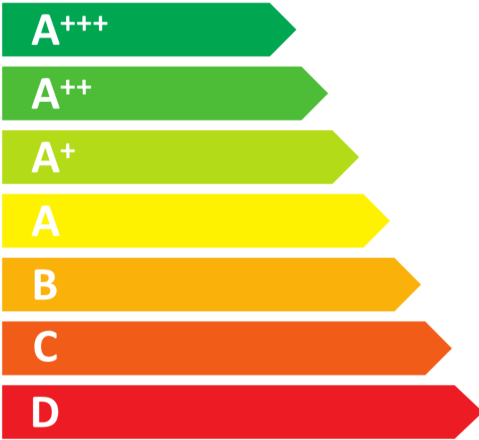

ENERG
енергия · ενεργεια

Miele

TEF775WP

EcoSpeed&8kg

A+++

ENERGIA · ЕНЕРГИЯ · ΕΝΕΡΓΕΙΑ
ENERGIJA · ENERGY · ENERGIE
ENERGI

161
kWh/annum

165
min/cycle*