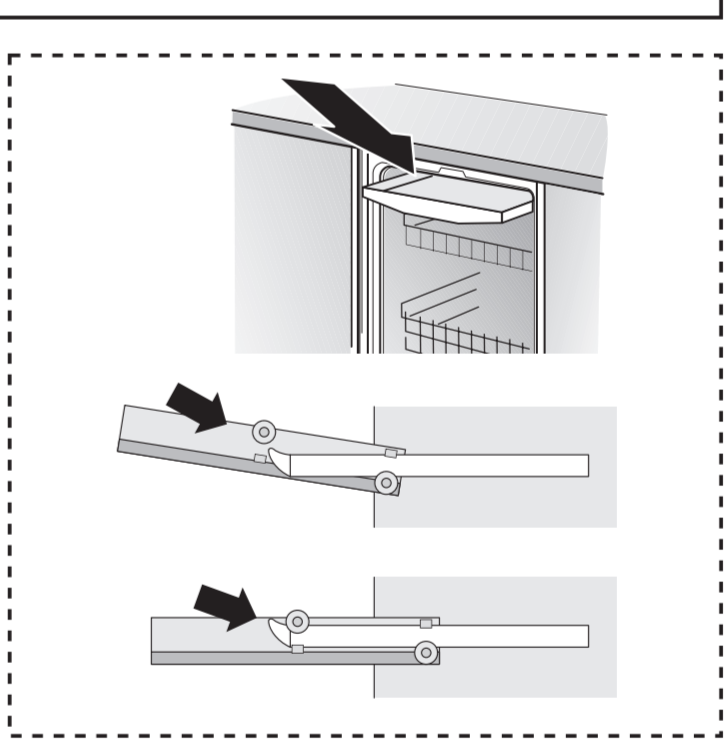

GV 640 Voll-I - 81,5 - m. GS

9001594232 (0010)