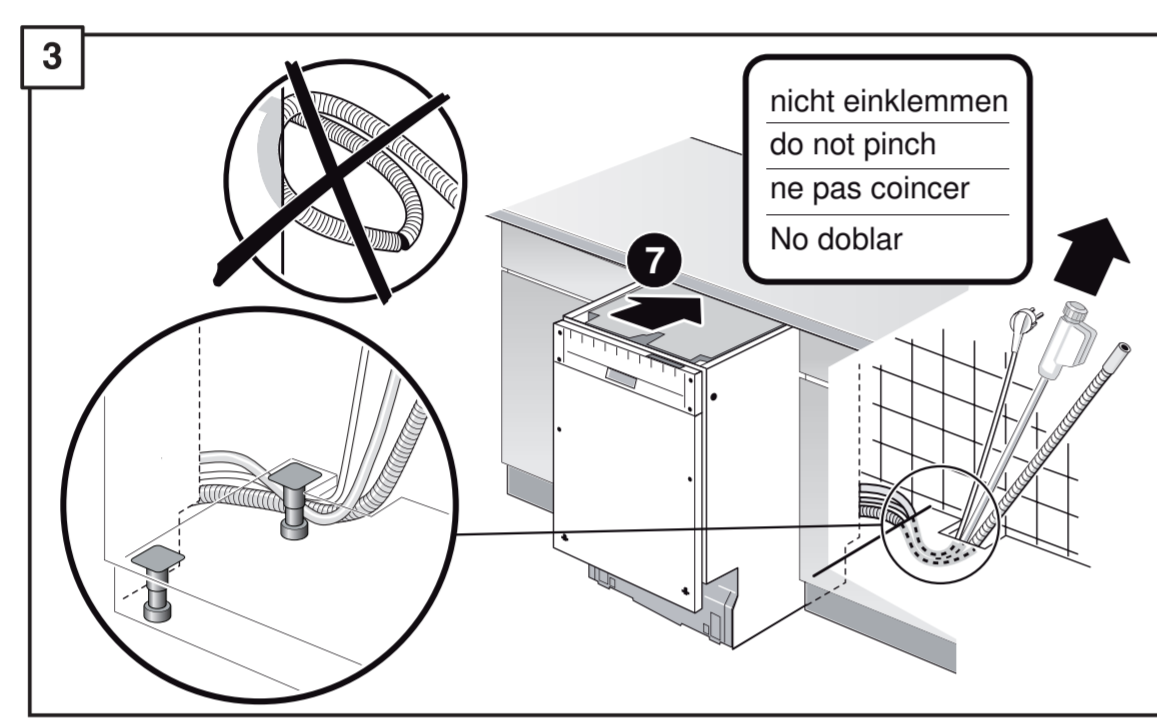

GV 640 Voll-I - 81,5 - m. GS

9001594232 (0010)