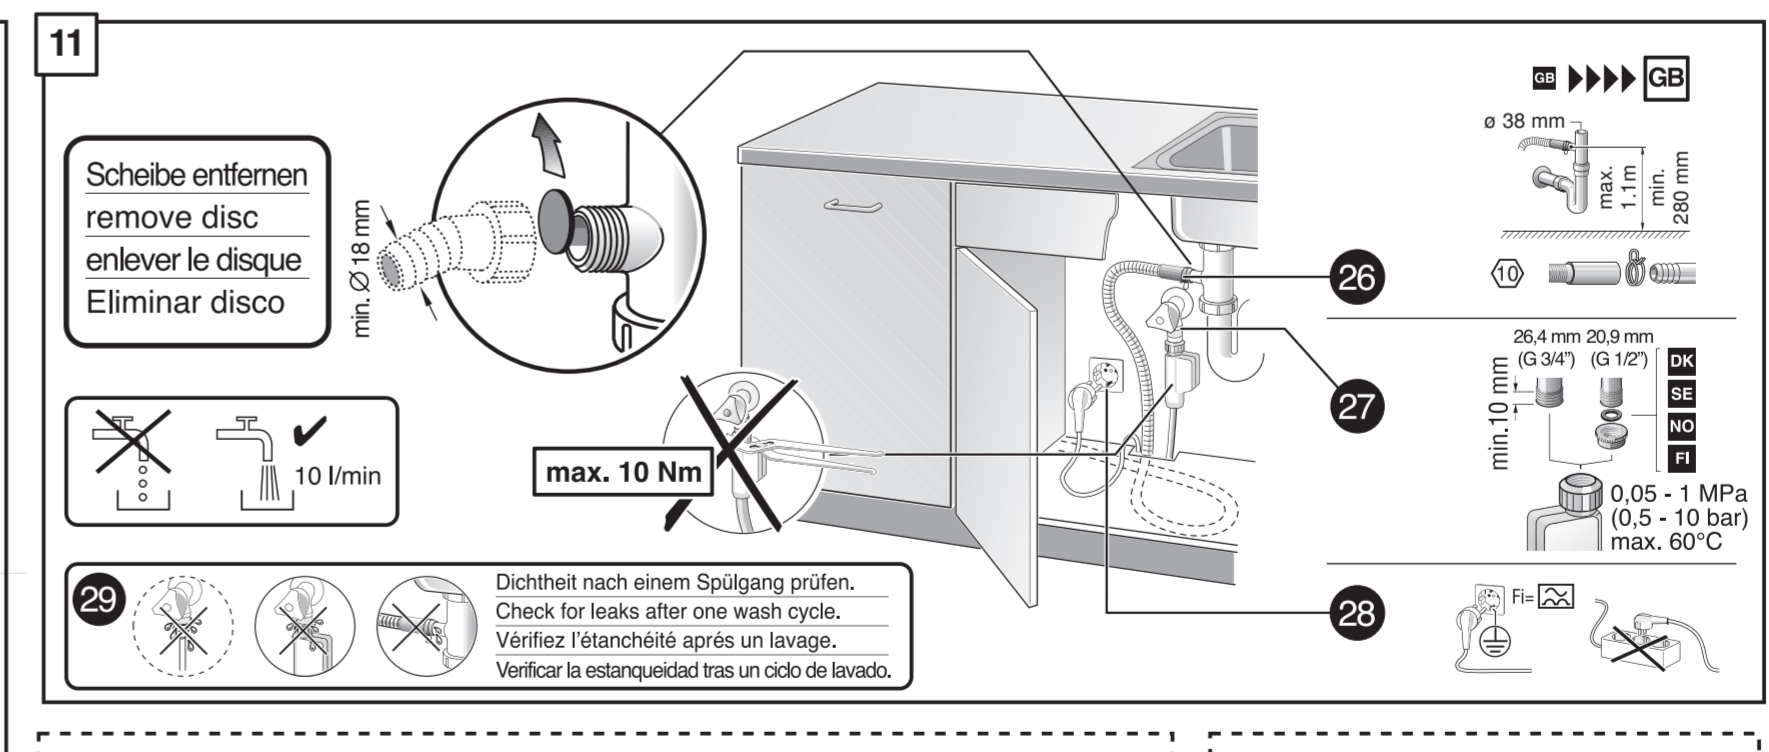

GV 640 Voll-I - 81,5 - m. GS

9001594232 (0010)