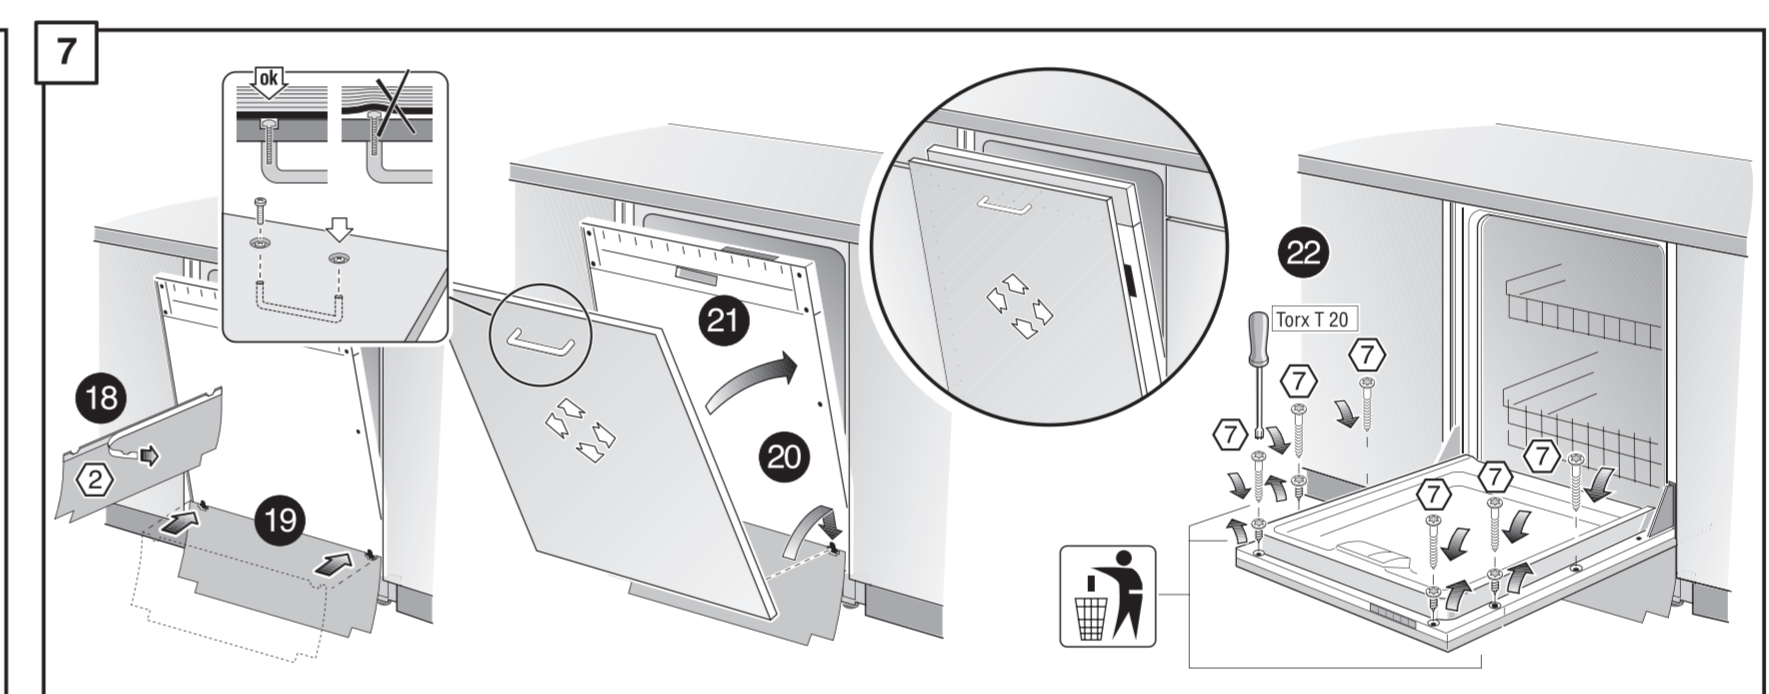

GV 640 Voll-I - 81,5 - m. GS

9001594232 (0010)