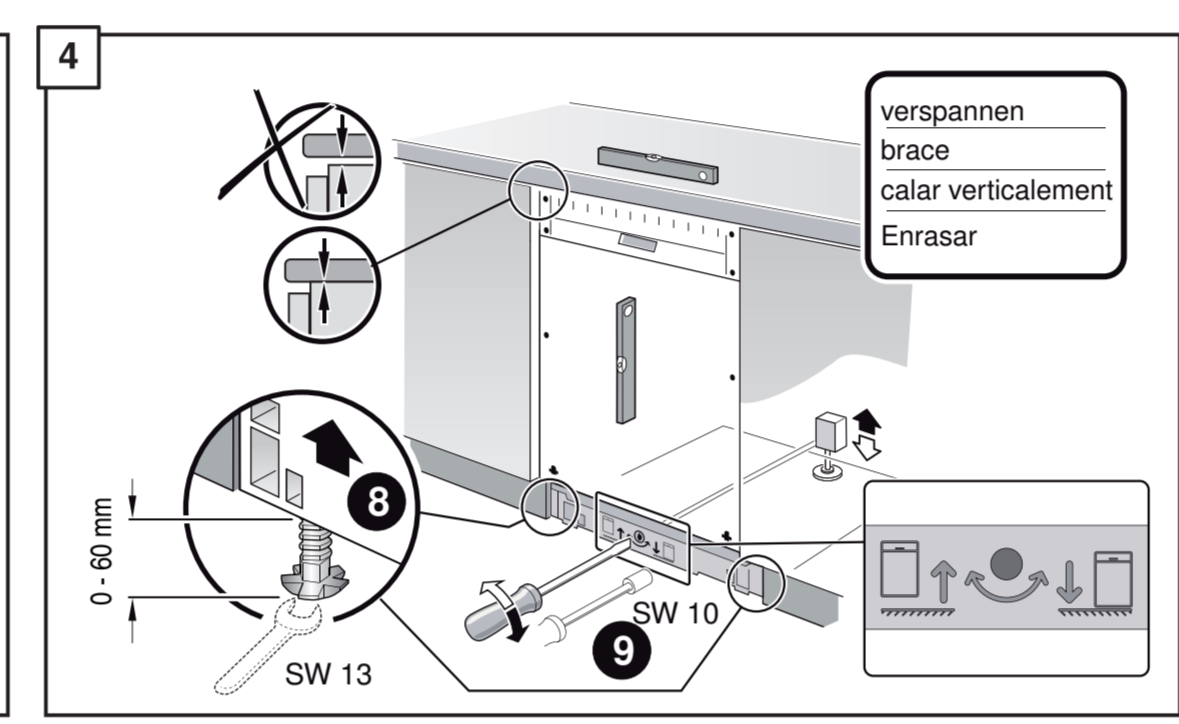

GV 640 Voll-I - 81,5 - m. GS

9001594232 (0010)