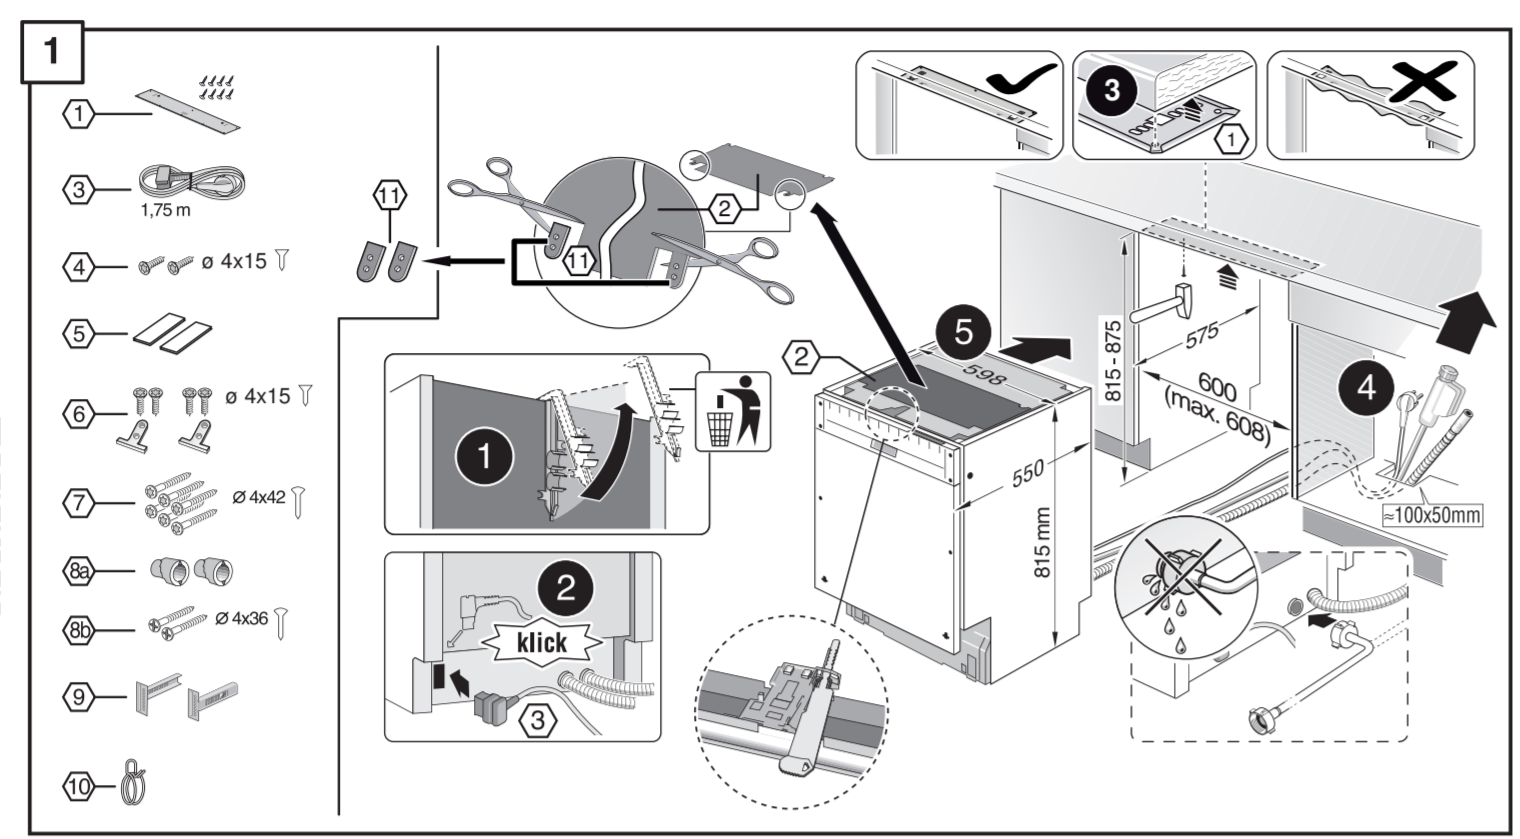

GV 640 Voll-I - 81,5 - m. GS

9001594232 (0010)