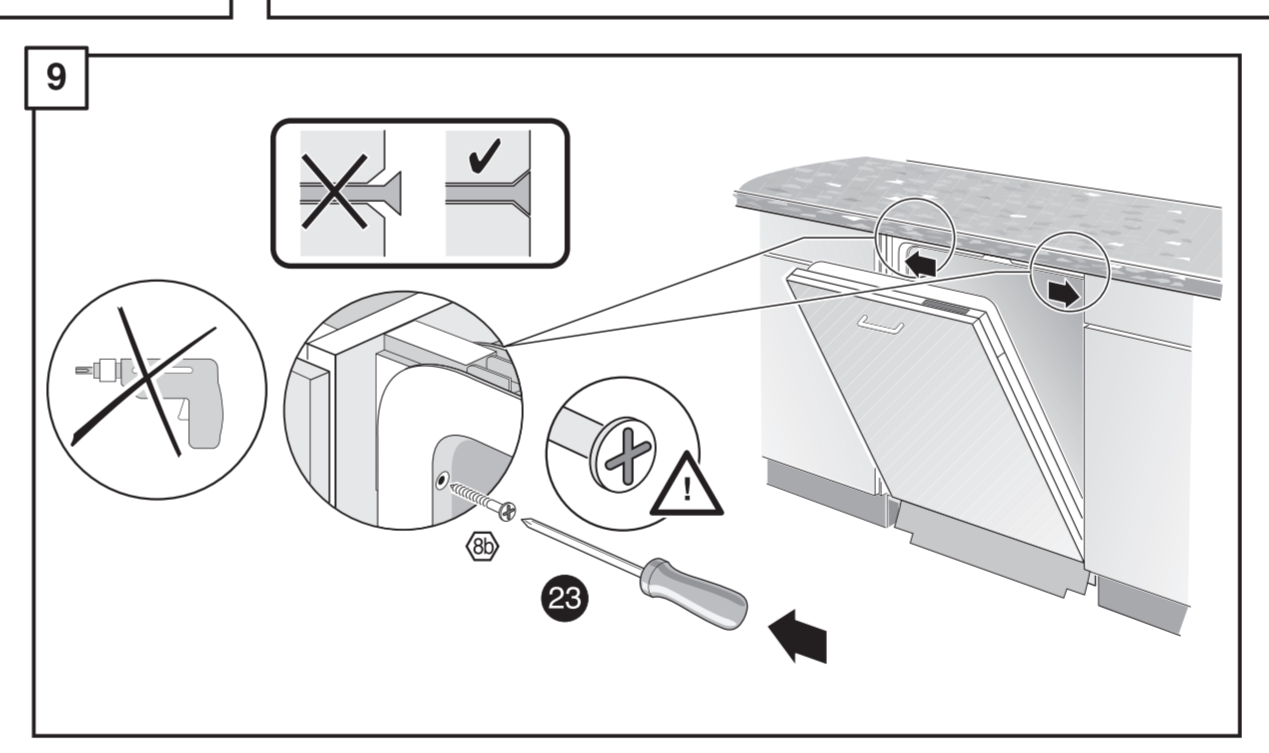

GV 640 Voll-I - 81,5 - m. GS

9001594232 (0010)