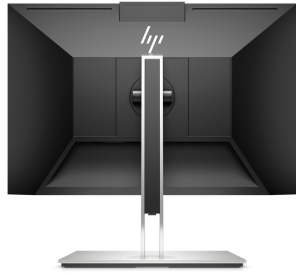

HP E24m G4 FHD USB-C Conferencing Monitor Tabel over specifikationer

*Billedet kan variere fra det reelle produkt