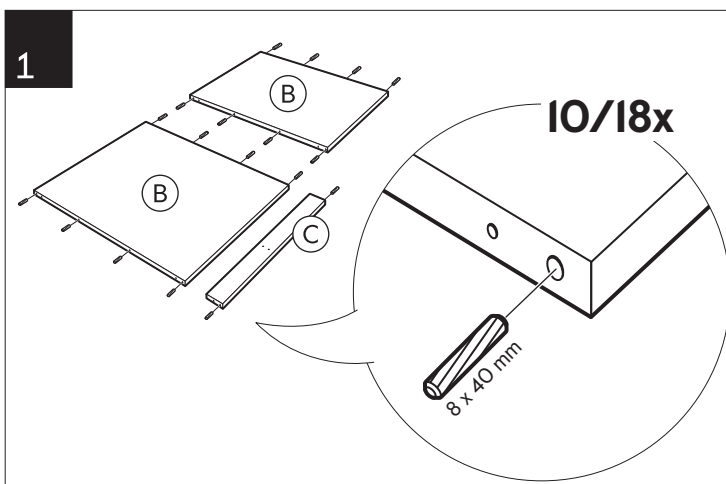

SE 125 cm högskåp för integrerade vitvaror

DK 125 cm højskab til integreret hvidevarer

NO 125 cm høyskap for integrerte hvitevarer

FI 125 kaappi integroiduille kodinkoneille

EN 125 cm cabinet for integrated appliances

E25906012502

E25906012505

60x125

2

3

5

4

5