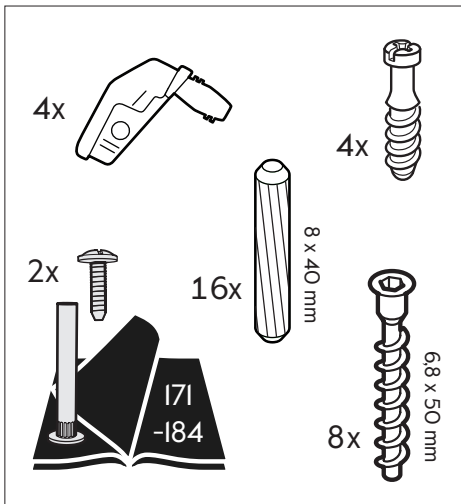

SE 125 cm högskåp för integrerade vitvaror

DK 125 cm højskab til integreret hvidevarer

NO 125 cm høyskap for integrerte hvitevarer

FI 125 kaappi integroiduille kodinkoneille

EN 125 cm cabinet for integrated appliances

E25906012502

E25906012505

60x125

2

3

5

4

5