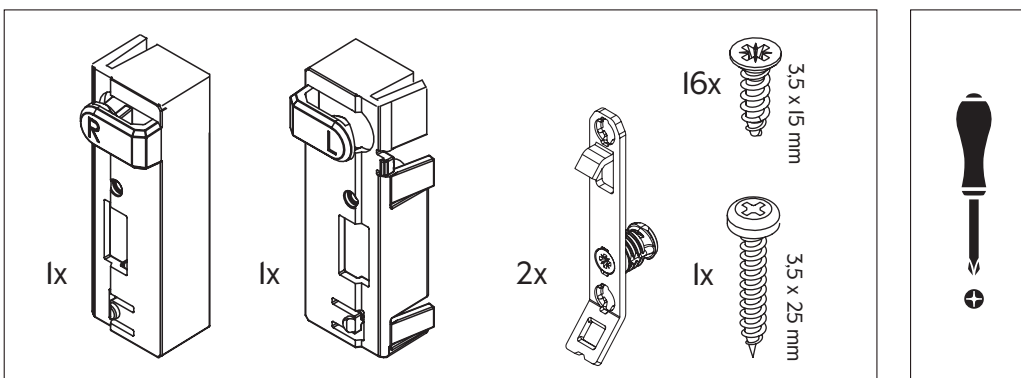

- SE** Låg låda Nova Pro Scala
- DK** Lav skuffe Nova Pro Scala
- NO** Lav skuff Nova Pro Scala
- FI** Matala laatikko Nova Pro Scala
- EN** Low drawer Nova Pro Scala

E12110027504	E12110040808	E12110000808				
100x27	100x40 cm	100x55 cm				
E12106027504	E12108027504	E12134000808	E12135000808	E12136000808	E12106040808	E12108040808
60x27	80x27 cm	40x30 cm	50x30 cm	60x30 cm	60x40 cm	80x40 cm
E12112040808	E12103000808	E12104000808	E12105000808	E12106000808	E12108000808	E12112000808
120x40 cm	30x55 cm	40x55 cm	50x55 cm	60x55 cm	80x55 cm	120x55 cm

E12110040808	E12110000808
100x40 cm	100x55 cm
E12112040808	E12112000808
120x40 cm	120x55 cm

1

2

3

4

5

9

6

7

8

294

9

E12110000808

100x55 cm

E12112000808

120x55 cm