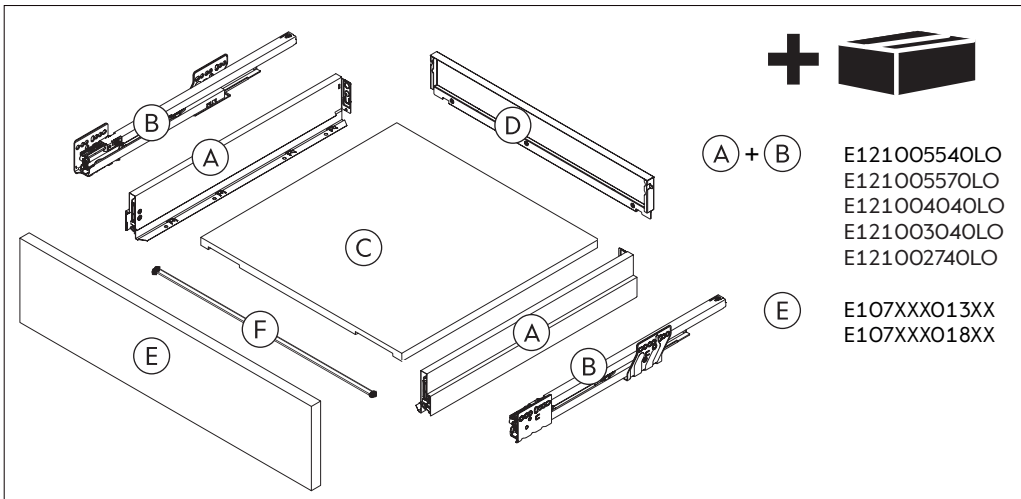

- SE** Låg låda Nova Pro Scala
- DK** Lav skuffe Nova Pro Scala
- NO** Lav skuff Nova Pro Scala
- FI** Matala laatikko Nova Pro Scala
- EN** Low drawer Nova Pro Scala

E12110027504	E12110040808	E12110000808				
100x27	100x40 cm	100x55 cm				
E12106027504	E12108027504	E12134000808	E12135000808	E12136000808	E12106040808	E12108040808
60x27	80x27 cm	40x30 cm	50x30 cm	60x30 cm	60x40 cm	80x40 cm
E12112040808	E12103000808	E12104000808	E12105000808	E12106000808	E12108000808	E12112000808
120x40 cm	30x55 cm	40x55 cm	50x55 cm	60x55 cm	80x55 cm	120x55 cm

E12110040808	E12110000808
100x40 cm	100x55 cm
E12112040808	E12112000808
120x40 cm	120x55 cm

1

2

3

4

5

9

6

7

8

294

9

E12110000808

100x55 cm

E12112000808

120x55 cm