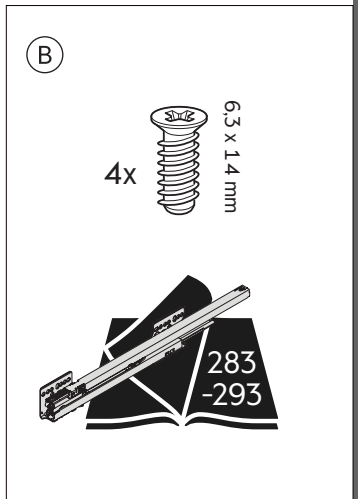

- SE** Låg låda Nova Pro Scala
- DK** Lav skuffe Nova Pro Scala
- NO** Lav skuff Nova Pro Scala
- FI** Matala laatikko Nova Pro Scala
- EN** Low drawer Nova Pro Scala

E12110027504	E12110040808	E12110000808				
100x27	100x40 cm	100x55 cm				
E12106027504	E12108027504	E12134000808	E12135000808	E12136000808	E12106040808	E12108040808
60x27	80x27 cm	40x30 cm	50x30 cm	60x30 cm	60x40 cm	80x40 cm
E12112040808	E12103000808	E12104000808	E12105000808	E12106000808	E12108000808	E12112000808
120x40 cm	30x55 cm	40x55 cm	50x55 cm	60x55 cm	80x55 cm	120x55 cm

E12110040808	E12110000808
100x40 cm	100x55 cm
E12112040808	E12112000808
120x40 cm	120x55 cm

1

2

3

4

5

9

6

7

8

294

9

E12110000808

100x55 cm

E12112000808

120x55 cm