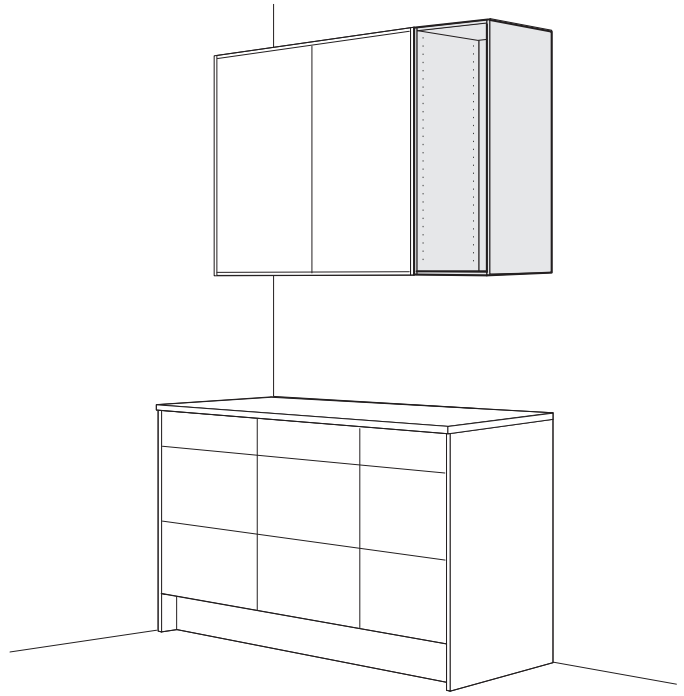

SE Väggskåp

DK Overskab

NO Veggskap

FI Seinäkaappi

EN Wall cabinet

assembled with

E55306007002	E55406009202
E55306007005	E55406009205
60x70	60x92

E55303007002	E55403009202	E55304003102	E55304007002	E55404009202	E55304507002	E55404509202
E55303007005	E55403009205	E55304003105	E55304007005	E55404009205	E55304507005	E55404509205
30x70	30x92	40x31	40x70	40x92	45x70	45x92

E55305007002	E55405009202	E55306003102	E55106003502	E55106005702	E55308007002	E55408009202
E55305007005	E55405009205	E55306003105	E55106003505	E55106005705	E55308007005	E55408009205
50x70	50x92	60x31	60x35	60x57	80x70	80x92