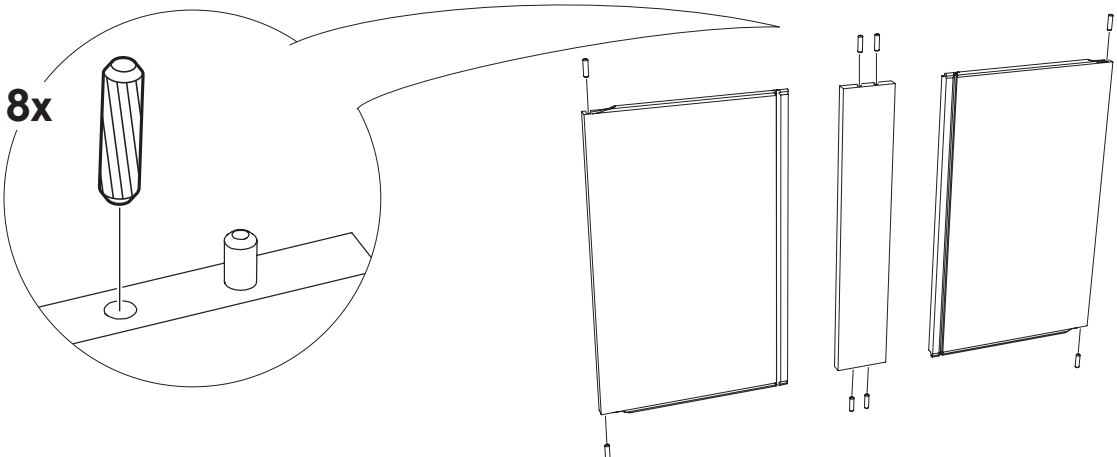

SE Väggskåp

DK Overskab

NO Veggskap

FI Seinäkaappi

EN Wall cabinet

assembled with

E55306007002	E55406009202
E55306007005	E55406009205
60x70	60x92

E55303007002	E55403009202	E55304003102	E55304007002	E55404009202	E55304507002	E55404509202
E55303007005	E55403009205	E55304003105	E55304007005	E55404009205	E55304507005	E55404509205
30x70	30x92	40x31	40x70	40x92	45x70	45x92

E55305007002	E55405009202	E55306003102	E55106003502	E55106005702	E55308007002	E55408009202
E55305007005	E55405009205	E55306003105	E55106003505	E55106005705	E55308007005	E55408009205
50x70	50x92	60x31	60x35	60x57	80x70	80x92

1

CLICK