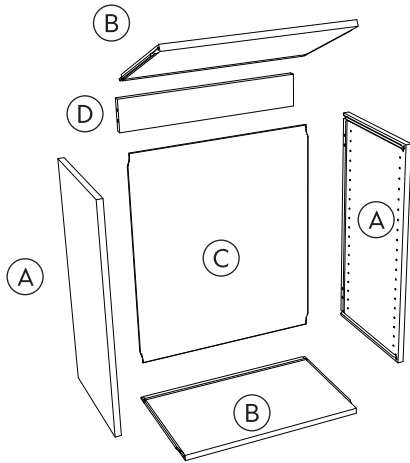

SE Väggskåp

DK Overskab

NO Veggskap

FI Seinäkaappi

EN Wall cabinet

assembled with

E55306007002	E55406009202
E55306007005	E55406009205
60x70	60x92

E55303007002	E55403009202	E55304003102	E55304007002	E55404009202	E55304507002	E55404509202
E55303007005	E55403009205	E55304003105	E55304007005	E55404009205	E55304507005	E55404509205
30x70	30x92	40x31	40x70	40x92	45x70	45x92

E55305007002	E55405009202	E55306003102	E55106003502	E55106005702	E55308007002	E55408009202
E55305007005	E55405009205	E55306003105	E55106003505	E55106005705	E55308007005	E55408009205
50x70	50x92	60x31	60x35	60x57	80x70	80x92