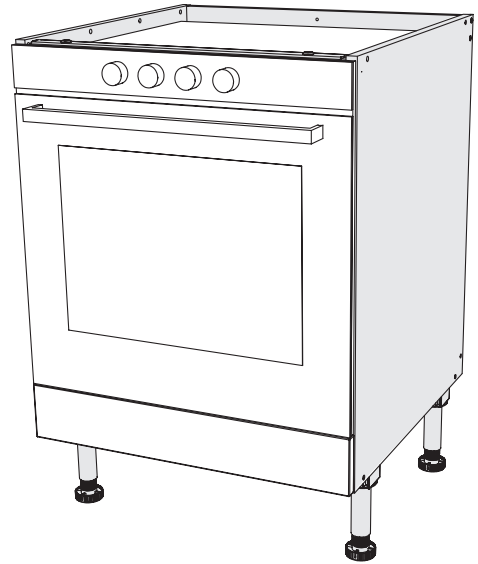

**SE** Bänkskåp för integrerad ugn

**DK** Underskab til indbygningsovn

**NO** Benkeskap for stekeovn

**FI** Uunikaappi

**EN** Base cabinet for oven

E65006007002

E65006007005

60x70

assembled with

CLICK

- (E) E10900030163
- (F) E10900010163
- (H) E12006001004
- (G) E105060011XX
- (I) E10900020106  
E10900020163  
E10900020109

E11000030109

1

2

4x

3