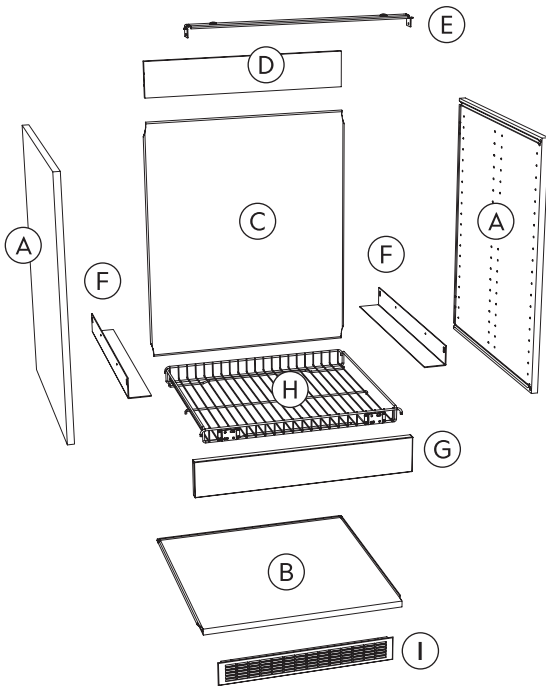

**SE** Bänkskåp för integrerad ugn

**DK** Underskab til indbygningsovn

**NO** Benkeskap for stekeovn

**FI** Uunikaappi

**EN** Base cabinet for oven

E65006007002

E65006007005

60x70

assembled with

CLICK

- (E) E10900030163
- (F) E10900010163
- (H) E12006001004
- (G) E105060011XX
- (I) E10900020106  
E10900020163  
E10900020109

E11000030109

1

2

4x

3

4

4x

2x

5

6

CLICK

7

8