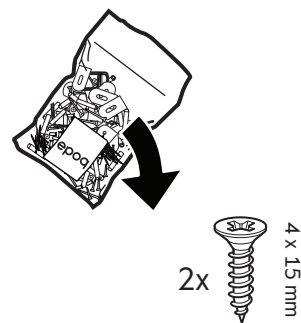

- SE** Bänkskåp för häll
- DK** Underskab til kogeplade
- NO** Benkeskap for platetopp
- FI** Kaappi liesitasolle
- EN** Base cabinet for hob

assembled with

E65003007002

E65003007005

30x70

| | | | | | | |
|--------------|--------------|--------------|--------------|--------------|--------------|--------------|
| E65004007002 | E65004507002 | E65005007002 | E65006007002 | E65008007002 | E65010007002 | E65001207005 |
| E65004007005 | E65004507005 | E65005007005 | E65006007005 | E65008007005 | E65010007005 | E65001207005 |
| 40x70 | 45x70 | 50x70 | 60x70 | 80x70 | 100x70 | 120x70 |

CLICK

- (E) E10900030463
E10900030263
E10900030163
E10900030363

- (F) E10900020106
E10900020163
E10900020109

5

6

7

8

CLICK