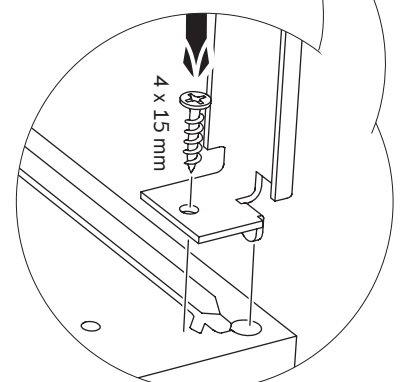

- SE** Bänkskåp för häll
- DK** Underskab til kogeplade
- NO** Benkeskap for platetopp
- FI** Kaappi liesitasolle
- EN** Base cabinet for hob

assembled with

E65003007002

E65003007005

30x70

| | | | | | | |
|--------------|--------------|--------------|--------------|--------------|--------------|--------------|
| E65004007002 | E65004507002 | E65005007002 | E65006007002 | E65008007002 | E65010007002 | E65001207005 |
| E65004007005 | E65004507005 | E65005007005 | E65006007005 | E65008007005 | E65010007005 | E65001207005 |
| 40x70 | 45x70 | 50x70 | 60x70 | 80x70 | 100x70 | 120x70 |

CLICK

- (E) E10900030463
E10900030263
E10900030163
E10900030363

- (F) E10900020106
E10900020163
E10900020109

5

6

7

8

CLICK

EN

Support beam

| | | |
|--------------|--------------|--------------|
| E10900050075 | E10900050175 | E10900050275 |
| E10900050375 | E10900050475 | E10900050575 |
| 80 cm | 100 cm | 120 cm |