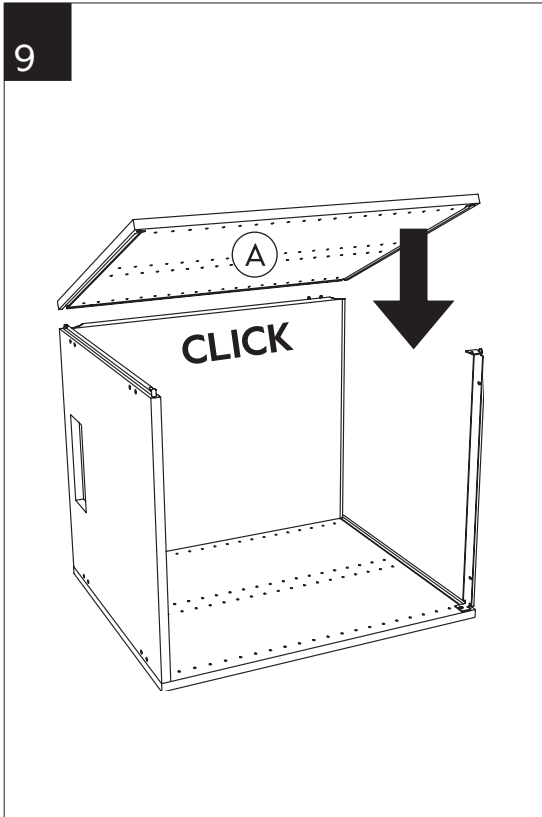

- SE** Bänkskåp för häll
- DK** Underskab til kogeplade
- NO** Benkeskap for platetopp
- FI** Kaappi liesitasolle
- EN** Base cabinet for hob

assembled with

E65003007002

E65003007005

30x70

| | | | | | | |
|--------------|--------------|--------------|--------------|--------------|--------------|--------------|
| E65004007002 | E65004507002 | E65005007002 | E65006007002 | E65008007002 | E65010007002 | E65001207005 |
| E65004007005 | E65004507005 | E65005007005 | E65006007005 | E65008007005 | E65010007005 | E65001207005 |
| 40x70 | 45x70 | 50x70 | 60x70 | 80x70 | 100x70 | 120x70 |

CLICK

- (E) E10900030463
E10900030263
E10900030163
E10900030363

- (F) E10900020106
E10900020163
E10900020109

5

6

7

8

CLICK