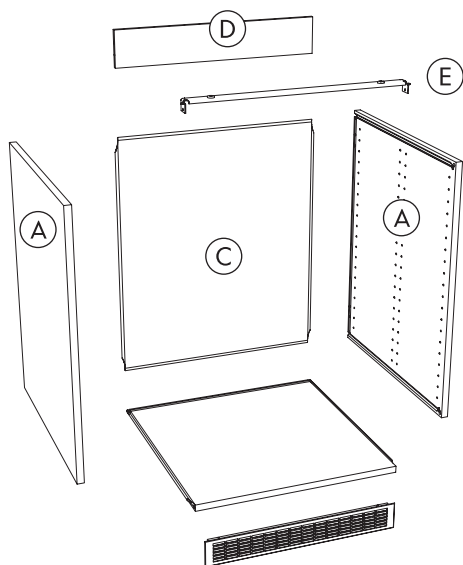

- SE** Bänkskåp för häll
- DK** Underskab til kogeplade
- NO** Benkeskap for platetopp
- FI** Kaappi liesitasolle
- EN** Base cabinet for hob

assembled with

E65003007002

E65003007005

30x70

| | | | | | | |
|--------------|--------------|--------------|--------------|--------------|--------------|--------------|
| E65004007002 | E65004507002 | E65005007002 | E65006007002 | E65008007002 | E65010007002 | E65001207005 |
| E65004007005 | E65004507005 | E65005007005 | E65006007005 | E65008007005 | E65010007005 | E65001207005 |
| 40x70 | 45x70 | 50x70 | 60x70 | 80x70 | 100x70 | 120x70 |

CLICK

- (E) E10900030463
E10900030263
E10900030163
E10900030363

- (F) E10900020106
E10900020163
E10900020109

5

6

7

8

CLICK