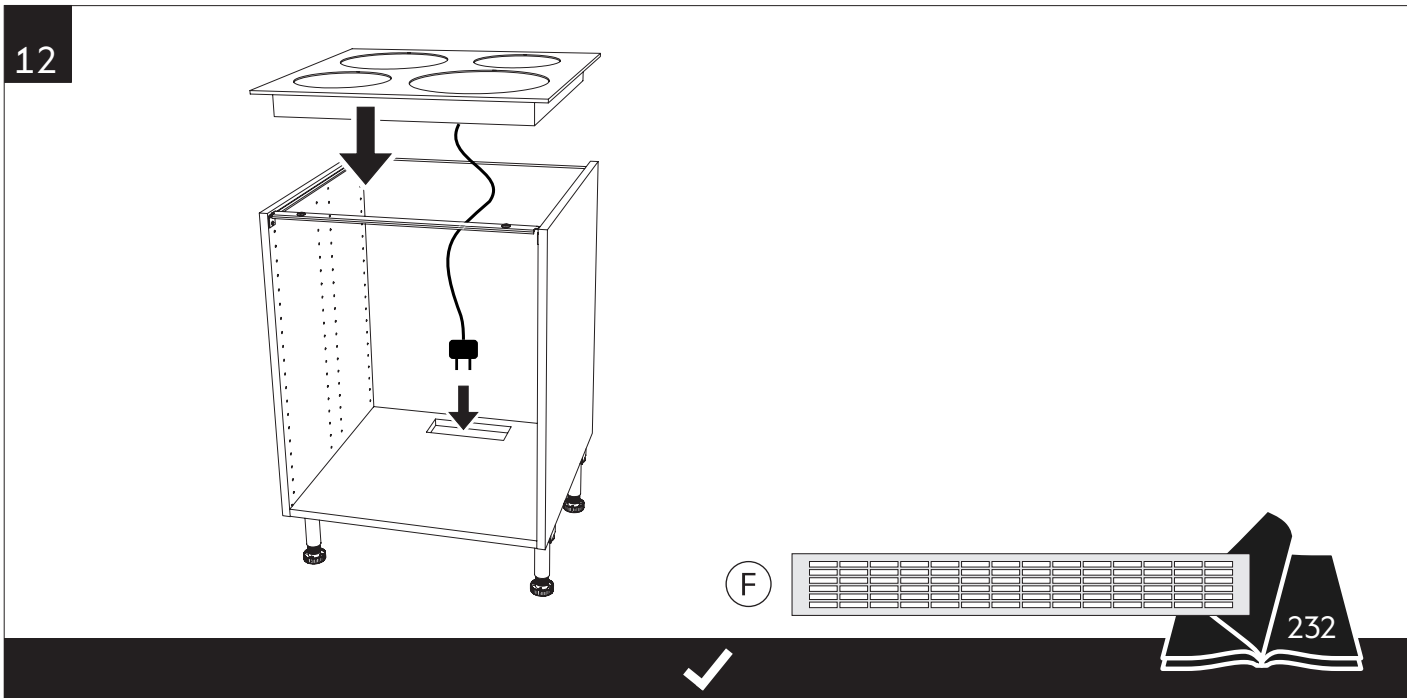

- SE** Bänkskåp för häll
- DK** Underskab til kogeplade
- NO** Benkeskap for platetopp
- FI** Kaappi liesitasolle
- EN** Base cabinet for hob

assembled with

E65003007002

E65003007005

30x70

| | | | | | | |
|--------------|--------------|--------------|--------------|--------------|--------------|--------------|
| E65004007002 | E65004507002 | E65005007002 | E65006007002 | E65008007002 | E65010007002 | E65001207005 |
| E65004007005 | E65004507005 | E65005007005 | E65006007005 | E65008007005 | E65010007005 | E65001207005 |
| 40x70 | 45x70 | 50x70 | 60x70 | 80x70 | 100x70 | 120x70 |

CLICK

- (E) E10900030463
E10900030263
E10900030163
E10900030363

- (F) E10900020106
E10900020163
E10900020109

5

6

7

8

CLICK