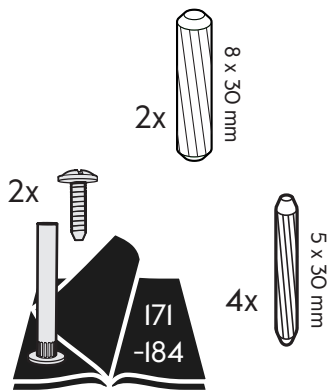

- SE** Bänkskåp för häll
- DK** Underskab til kogeplade
- NO** Benkeskap for platetopp
- FI** Kaappi liesitasolle
- EN** Base cabinet for hob

assembled with

E65003007002

E65003007005

30x70

| | | | | | | |
|--------------|--------------|--------------|--------------|--------------|--------------|--------------|
| E65004007002 | E65004507002 | E65005007002 | E65006007002 | E65008007002 | E65010007002 | E65001207005 |
| E65004007005 | E65004507005 | E65005007005 | E65006007005 | E65008007005 | E65010007005 | E65001207005 |
| 40x70 | 45x70 | 50x70 | 60x70 | 80x70 | 100x70 | 120x70 |

CLICK

- (E) E10900030463
E10900030263
E10900030163
E10900030363

- (F) E10900020106
E10900020163
E10900020109

5

6

7

8

CLICK

EN

Support beam

| | | |
|--------------|--------------|--------------|
| E10900050075 | E10900050175 | E10900050275 |
| E10900050375 | E10900050475 | E10900050575 |
| 80 cm | 100 cm | 120 cm |