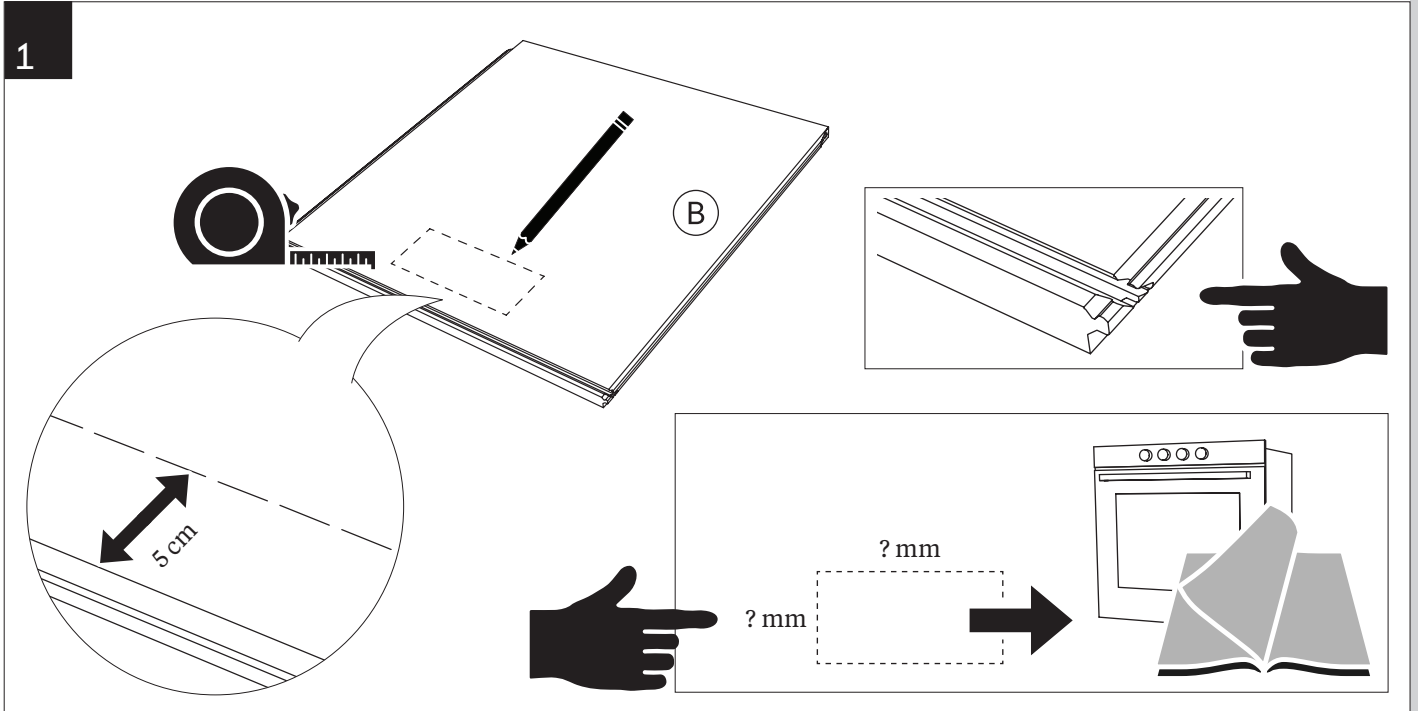

- SE** Bänkskåp för häll
- DK** Underskab til kogeplade
- NO** Benkeskap for platetopp
- FI** Kaappi liesitasolle
- EN** Base cabinet for hob

assembled with

E65003007002

E65003007005

30x70

| | | | | | | |
|--------------|--------------|--------------|--------------|--------------|--------------|--------------|
| E65004007002 | E65004507002 | E65005007002 | E65006007002 | E65008007002 | E65010007002 | E65001207005 |
| E65004007005 | E65004507005 | E65005007005 | E65006007005 | E65008007005 | E65010007005 | E65001207005 |
| 40x70 | 45x70 | 50x70 | 60x70 | 80x70 | 100x70 | 120x70 |

CLICK

- (E) E10900030463
E10900030263
E10900030163
E10900030363

- (F) E10900020106
E10900020163
E10900020109

5

6

7

8

CLICK

EN

Support beam

| | | |
|--------------|--------------|--------------|
| E10900050075 | E10900050175 | E10900050275 |
| E10900050375 | E10900050475 | E10900050575 |
| 80 cm | 100 cm | 120 cm |