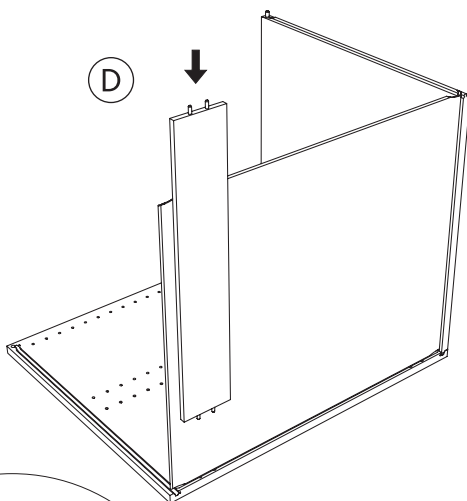

- SE** Bänkskåp för häll
- DK** Underskab til kogeplade
- NO** Benkeskap for platetopp
- FI** Kaappi liesitasolle
- EN** Base cabinet for hob

assembled with

E65003007002

E65003007005

30x70

| | | | | | | |
|--------------|--------------|--------------|--------------|--------------|--------------|--------------|
| E65004007002 | E65004507002 | E65005007002 | E65006007002 | E65008007002 | E65010007002 | E65001207005 |
| E65004007005 | E65004507005 | E65005007005 | E65006007005 | E65008007005 | E65010007005 | E65001207005 |
| 40x70 | 45x70 | 50x70 | 60x70 | 80x70 | 100x70 | 120x70 |

CLICK

- (E) E10900030463
E10900030263
E10900030163
E10900030363

- (F) E10900020106
E10900020163
E10900020109

5

6

7

8

CLICK