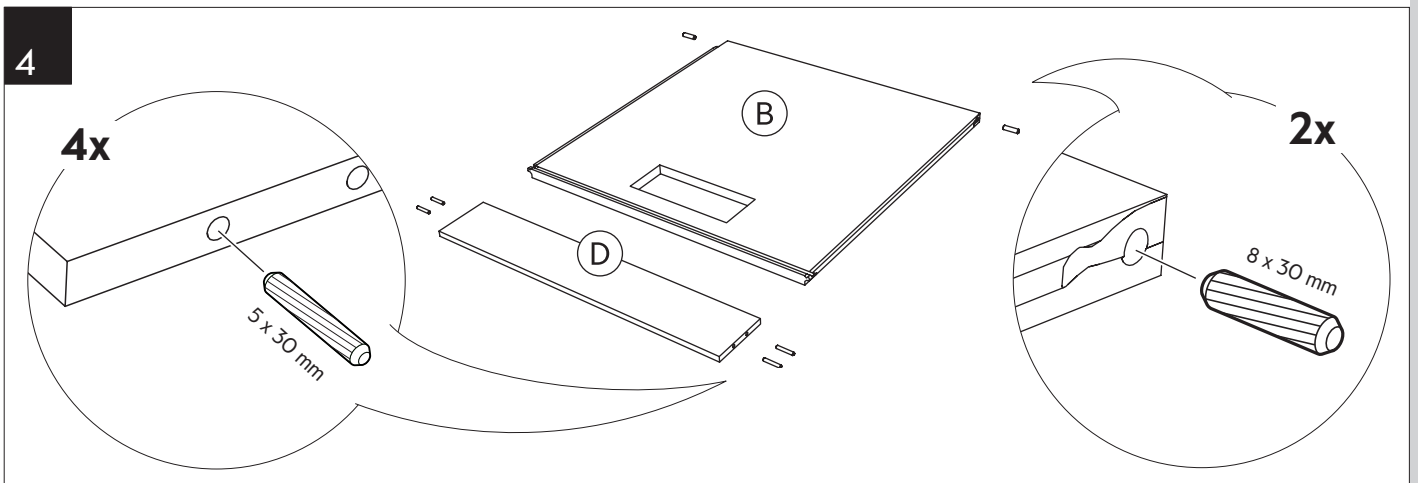

- SE** Bänkskåp för häll
- DK** Underskab til kogeplade
- NO** Benkeskap for platetopp
- FI** Kaappi liesitasolle
- EN** Base cabinet for hob

assembled with

E65003007002

E65003007005

30x70

| | | | | | | |
|--------------|--------------|--------------|--------------|--------------|--------------|--------------|
| E65004007002 | E65004507002 | E65005007002 | E65006007002 | E65008007002 | E65010007002 | E65001207005 |
| E65004007005 | E65004507005 | E65005007005 | E65006007005 | E65008007005 | E65010007005 | E65001207005 |
| 40x70 | 45x70 | 50x70 | 60x70 | 80x70 | 100x70 | 120x70 |

CLICK

- (E) E10900030463
E10900030263
E10900030163
E10900030363

- (F) E10900020106
E10900020163
E10900020109

5

6

7

8

CLICK