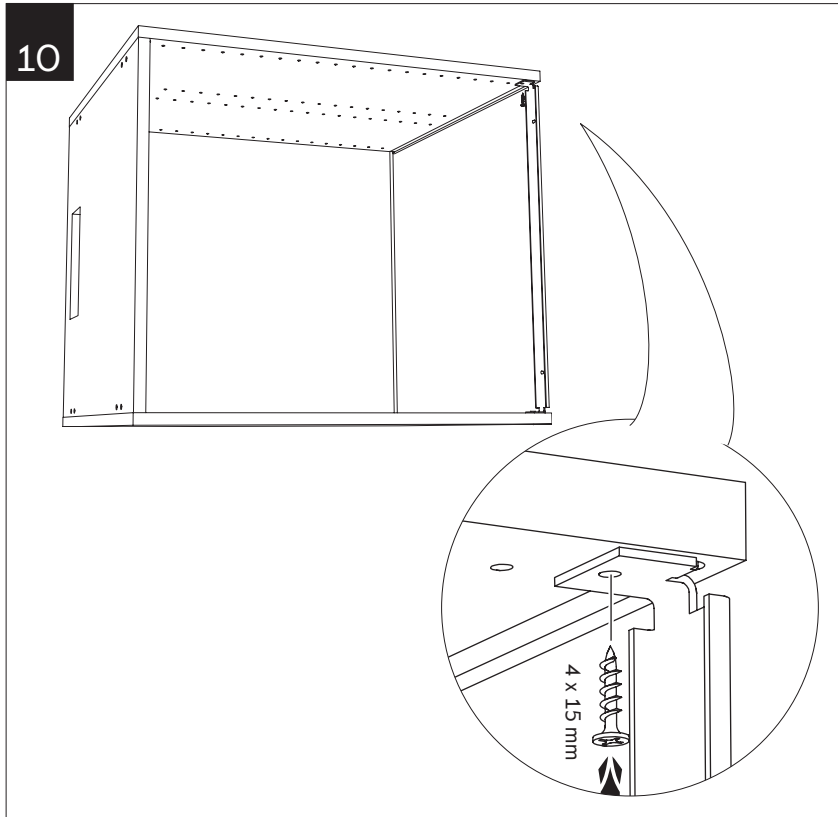

- SE** Bänkskåp för häll
- DK** Underskab til kogeplade
- NO** Benkeskap for platetopp
- FI** Kaappi liesitasolle
- EN** Base cabinet for hob

assembled with

E65003007002

E65003007005

30x70

| | | | | | | |
|--------------|--------------|--------------|--------------|--------------|--------------|--------------|
| E65004007002 | E65004507002 | E65005007002 | E65006007002 | E65008007002 | E65010007002 | E65001207005 |
| E65004007005 | E65004507005 | E65005007005 | E65006007005 | E65008007005 | E65010007005 | E65001207005 |
| 40x70 | 45x70 | 50x70 | 60x70 | 80x70 | 100x70 | 120x70 |

CLICK

- (E) E10900030463
E10900030263
E10900030163
E10900030363

- (F) E10900020106
E10900020163
E10900020109

5

6

7

8

CLICK