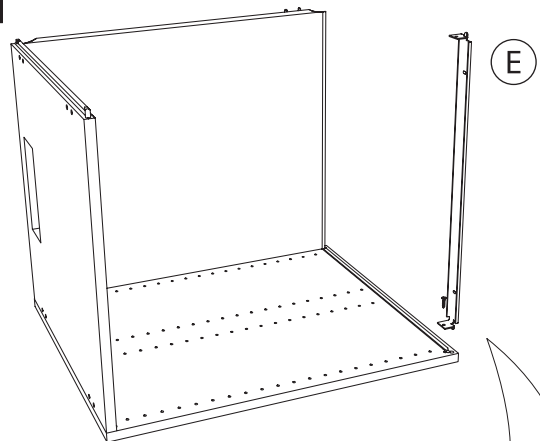

- SE** Bänkskåp för häll
- DK** Underskab til kogeplade
- NO** Benkeskap for platetopp
- FI** Kaappi liesitasolle
- EN** Base cabinet for hob

assembled with

E65003007002

E65003007005

30x70

| | | | | | | |
|--------------|--------------|--------------|--------------|--------------|--------------|--------------|
| E65004007002 | E65004507002 | E65005007002 | E65006007002 | E65008007002 | E65010007002 | E65001207005 |
| E65004007005 | E65004507005 | E65005007005 | E65006007005 | E65008007005 | E65010007005 | E65001207005 |
| 40x70 | 45x70 | 50x70 | 60x70 | 80x70 | 100x70 | 120x70 |

CLICK

- (E) E10900030463
E10900030263
E10900030163
E10900030363

- (F) E10900020106
E10900020163
E10900020109

5

6

7

8

CLICK