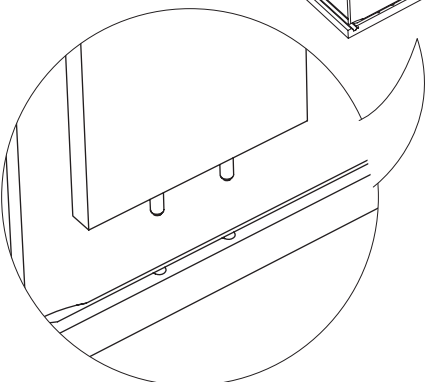

- SE** Bänkskåp för häll
- DK** Underskab til kogeplade
- NO** Benkeskap for platetopp
- FI** Kaappi liesitasolle
- EN** Base cabinet for hob

assembled with

E65003007002

E65003007005

30x70

| | | | | | | |
|--------------|--------------|--------------|--------------|--------------|--------------|--------------|
| E65004007002 | E65004507002 | E65005007002 | E65006007002 | E65008007002 | E65010007002 | E65001207005 |
| E65004007005 | E65004507005 | E65005007005 | E65006007005 | E65008007005 | E65010007005 | E65001207005 |
| 40x70 | 45x70 | 50x70 | 60x70 | 80x70 | 100x70 | 120x70 |

CLICK

- (E) E10900030463
E10900030263
E10900030163
E10900030363

- (F) E10900020106
E10900020163
E10900020109

5

6

7

8

CLICK