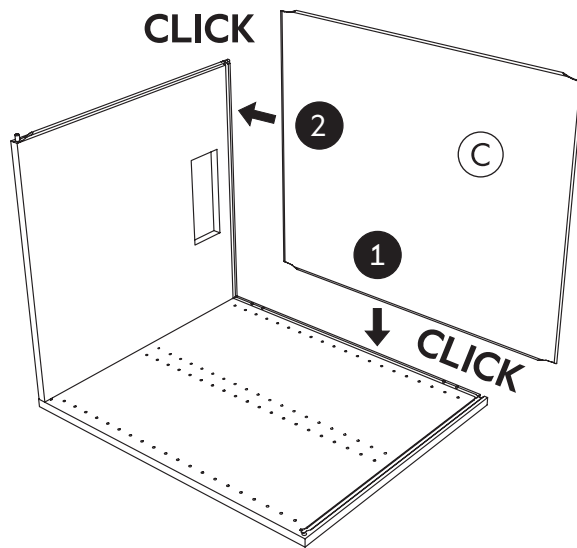

- SE** Bänkskåp för häll
- DK** Underskab til kogeplade
- NO** Benkeskap for platetopp
- FI** Kaappi liesitasolle
- EN** Base cabinet for hob

assembled with

E65003007002

E65003007005

30x70

| | | | | | | |
|--------------|--------------|--------------|--------------|--------------|--------------|--------------|
| E65004007002 | E65004507002 | E65005007002 | E65006007002 | E65008007002 | E65010007002 | E65001207005 |
| E65004007005 | E65004507005 | E65005007005 | E65006007005 | E65008007005 | E65010007005 | E65001207005 |
| 40x70 | 45x70 | 50x70 | 60x70 | 80x70 | 100x70 | 120x70 |

CLICK

- (E) E10900030463
E10900030263
E10900030163
E10900030363

- (F) E10900020106
E10900020163
E10900020109

5

6

7

8

CLICK