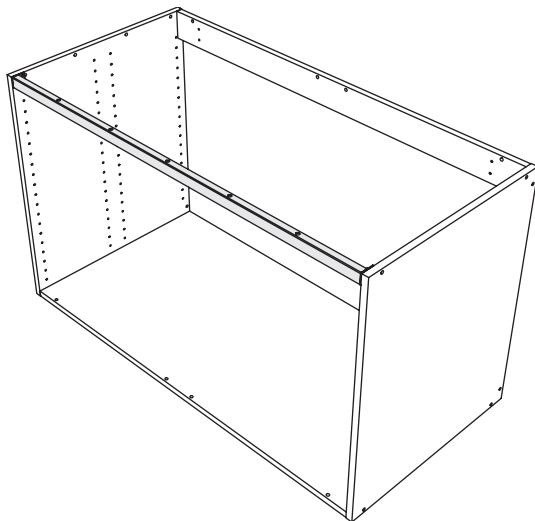

SE

Stödbalk

DK

Støttebjælke

NO

Forsterkningsstag

FI

Tukipalkki

EN

Support beam