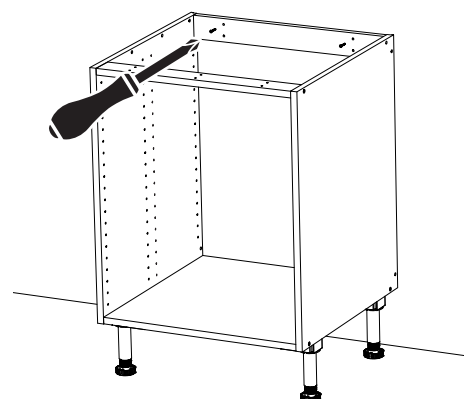

**SE** Montera bänkskåp mot vägg

**DK** Montering af underskab mot væg

**NO** Montering av benkeskap mot vegg

**FI** Pöytäkaapin asennus

**EN** Install base cabinet

**1**

22

**2**

**SE** Monteringskrav medföljer ej. Använd skruv anpassad til väggtyp.

**DK** Monteringskrav medfølger ikke. Brug skrue der passer til vægtypen.

**NO** Monteringskrav medfølger ikke. Bruk skrue tilpasset veggtype.