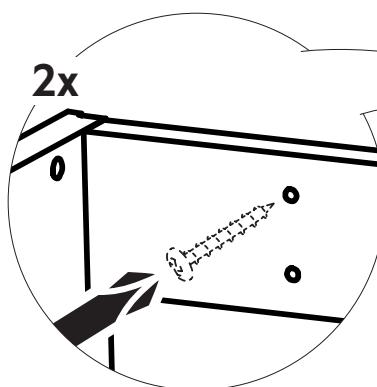

**SE** Montera bänkskåp mot vägg

**DK** Montering af underskab mot væg

**NO** Montering av benkeskap mot vegg

**FI** Pöytäkaapin asennus

**EN** Install base cabinet

**1**

22

**2**

**SE** Monteringskrav medföljer ej. Använd skruv anpassad til väggtyp.

**DK** Monteringskrav medfølger ikke. Brug skrue der passer til vægtypen.

**NO** Monteringskrav medfølger ikke. Bruk skrue tilpasset veggtype.