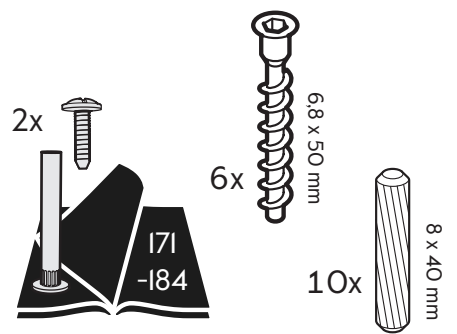

SE Bänkskåp för diskho

DK Vaskeskab

NO Benkeskap for oppvaskkum

FI Allaskaappi

EN Base cabinet for sink

E25004007002	E25005007002	E25006007002	E25008007002	E25510007002
E25004007005	E25005007005	E25006007005	E25008007005	E25510007005
40x70	50x70	60x70	80x70	100x70

(A) E10900030463
E10900030263
E10900030163
E10900030363

(F) E11000726006
E11000728006

8

9

10

SE

Stödbalk

DK