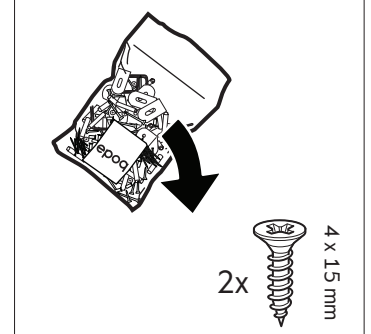

(A) E10900030463
E10900030263
E10900030163
E10900030363

(F) E11000726006
E11000728006