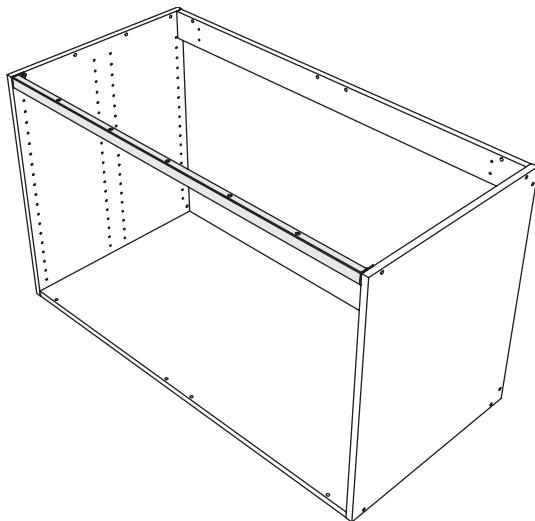

SE Bänkskåp för diskho

DK Vaskeskab

NO Benkeskap for oppvaskkum

FI Allaskaappi

EN Base cabinet for sink

E25004007002	E25005007002	E25006007002	E25008007002	E25510007002
E25004007005	E25005007005	E25006007005	E25008007005	E25510007005
40x70	50x70	60x70	80x70	100x70

Støttebjælke

NO

Forsterkningsstag

FI

Tukipalkki

EN

Support beam

E10900050075	E10900050175	E10900050275
E10900050375	E10900050475	E10900050575
80 cm	100 cm	120 cm