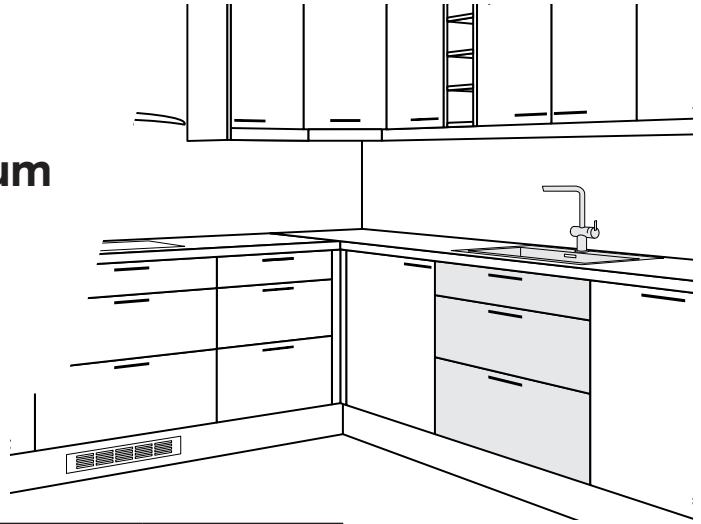

SE Bänkskåp för diskho

DK Vaskeskab

NO Benkeskap for oppvaskkum

FI Allaskaappi

EN Base cabinet for sink

E25004007002	E25005007002	E25006007002	E25008007002	E25510007002
E25004007005	E25005007005	E25006007005	E25008007005	E25510007005
40x70	50x70	60x70	80x70	100x70