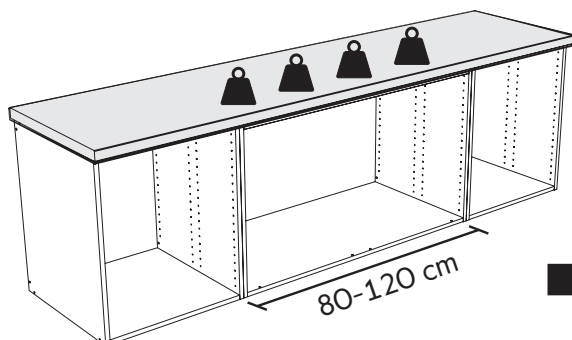

(A) E10900030463
E10900030263
E10900030163
E10900030363

(F) E11000726006
E11000728006