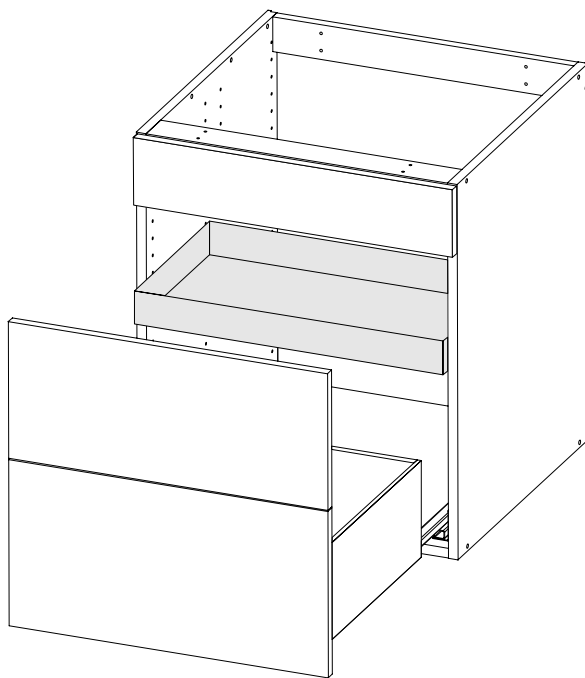

SE

Lådskenor 27 cm under diskho, Nova Pro Scala

DK

Skuffeskinner 27 cm under vask, Nova Pro Scala

NO

Skuffeskinner 27 cm under vask, Nova Pro Scala

FI

Laatikoiden kiskot 27 cm altaan alle Nova Pro Scala

EN

Drawer slides 27 cm under sink, Nova Pro Scala

E121002740LO

27 cm

63 x 14 mm

4x

3.5 x 15 mm

4x