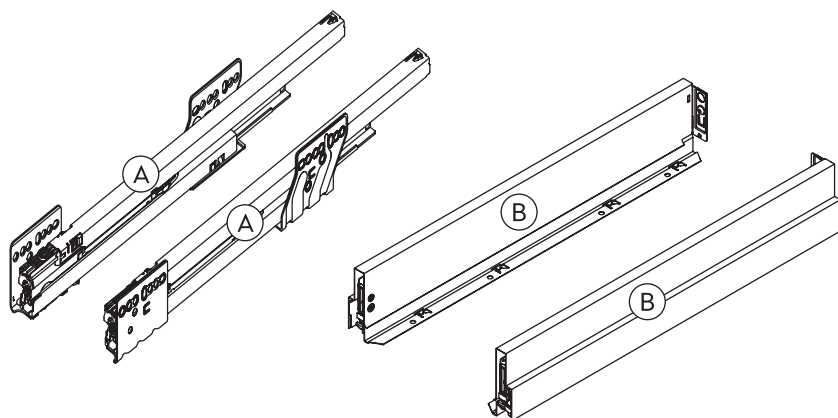

SE

Lådskenor 27 cm under diskho, Nova Pro Scala

DK

Skuffeskinner 27 cm under vask, Nova Pro Scala

NO

Skuffeskinner 27 cm under vask, Nova Pro Scala

FI

Laatikoiden kiskot 27 cm altaan alle Nova Pro Scala

EN

Drawer slides 27 cm under sink, Nova Pro Scala

E121002740LO

27 cm

63 x 14 mm

4x

3.5 x 15 mm

4x