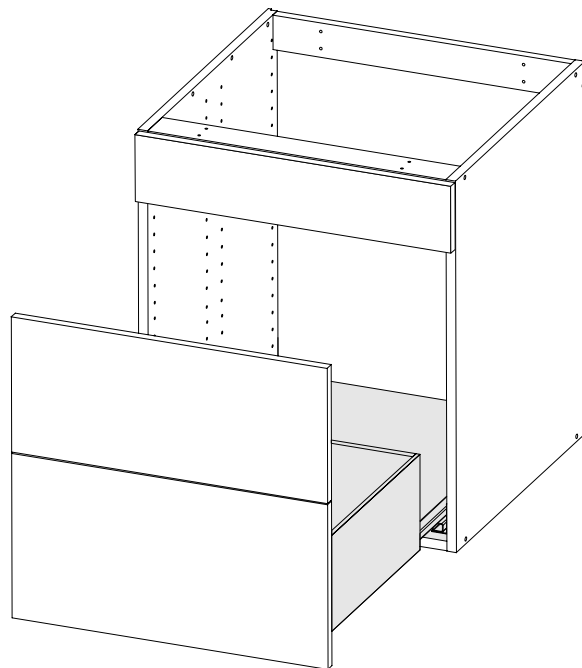

SE

Lådskenor till källsortering Nova Pro Scala

DK

Skuffeskinner til affaldssystem Nova Pro Scala

NO

Skuffeskinner til kildesortering Nova Pro Scala

FI

Laatikoiden kiskot jätevaunulle Nova Pro Scala

EN

Drawer slides for waste sorting Nova Pro Scala

E121004570HI

45 cm

Nova Pro Scala