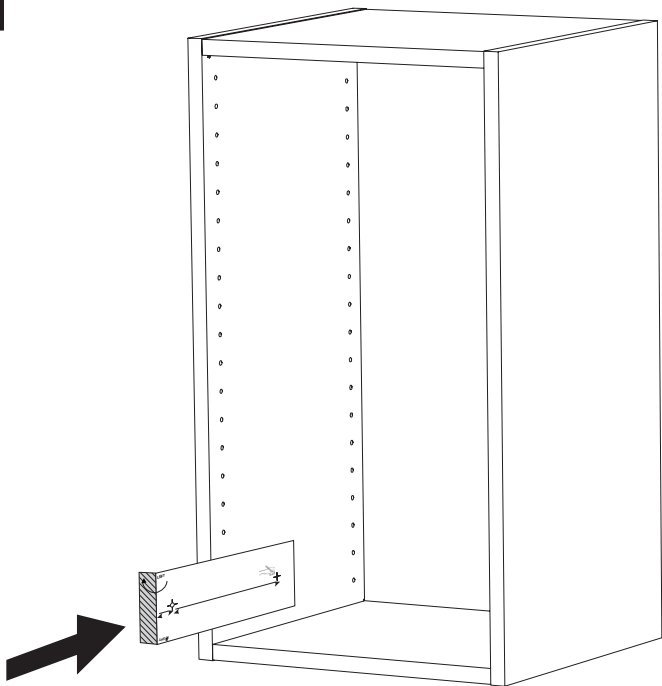

EN

Drawer slides 30 cm Nova Pro Scala

E121003040LO	E121003040HI	E122003040HI
30 cm low	30 cm high	30 cm high Crystal Plus

1

2

3

4

5