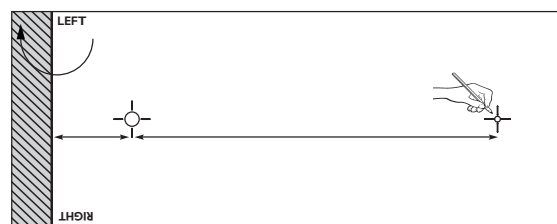

SE

Lådskena 30 cm Nova Pro Scala

DK

Skuffeskiner 30 cm Nova Pro Scala

NO

Skuffeskiner 30 cm Nova Pro Scala

FI

Laatikko kiskoilla 30 cm Nova Pro Scala

EN

Drawer slides 30 cm Nova Pro Scala

E121003040LO	E121003040HI	E122003040HI
30 cm low	30 cm high	30 cm high Crystal Plus

1

2

3

4

5