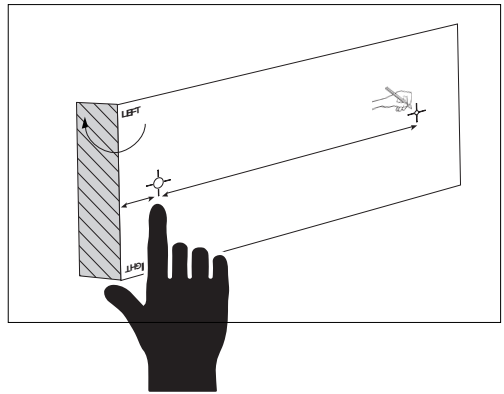

EN

Drawer slides 30 cm Nova Pro Scala

E121003040LO	E121003040HI	E122003040HI
30 cm low	30 cm high	30 cm high Crystal Plus

1

2

3

4

5