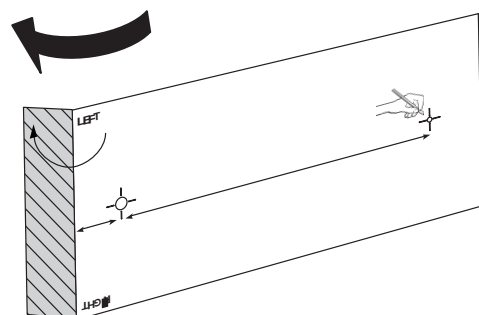

EN

Drawer slides 30 cm Nova Pro Scala

E121003040LO	E121003040HI	E122003040HI
30 cm low	30 cm high	30 cm high Crystal Plus

1

2

3

4

5