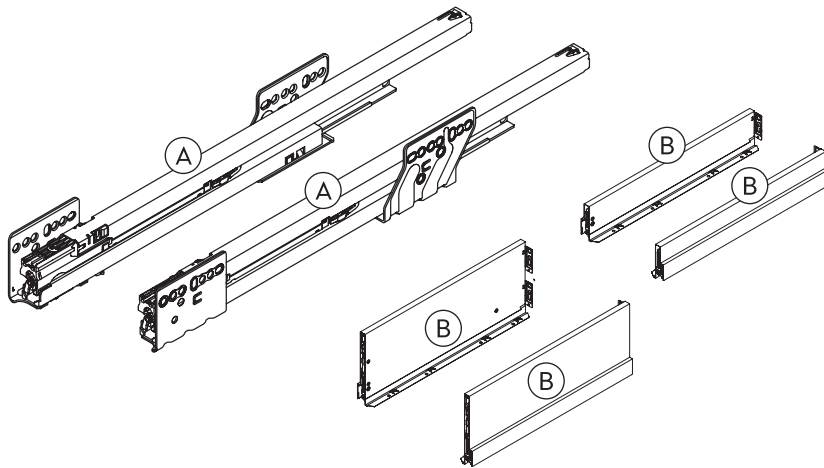

SE

Lådskena 30 cm Nova Pro Scala

DK

Skuffeskiner 30 cm Nova Pro Scala

NO

Skuffeskiner 30 cm Nova Pro Scala

FI

Laatikko kiskoilla 30 cm Nova Pro Scala

EN

Drawer slides 30 cm Nova Pro Scala

E121003040LO	E121003040HI	E122003040HI
30 cm low	30 cm high	30 cm high Crystal Plus

1

2

3

4

5