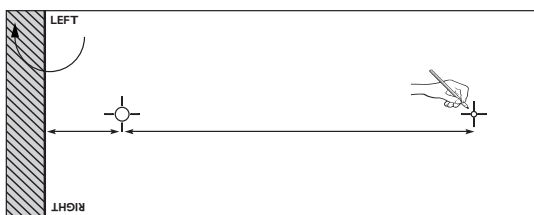

EN

Drawer slides 30 cm Nova Pro Scala

E121003040LO	E121003040HI	E122003040HI
30 cm low	30 cm high	30 cm high Crystal Plus

1

2

3

4

5