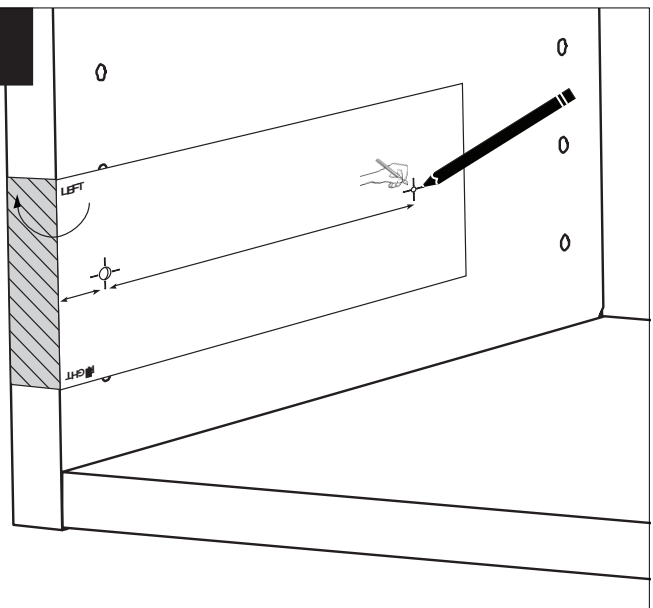

EN

Drawer slides 30 cm Nova Pro Scala

E121003040LO	E121003040HI	E122003040HI
30 cm low	30 cm high	30 cm high Crystal Plus

1

2

3

4

5