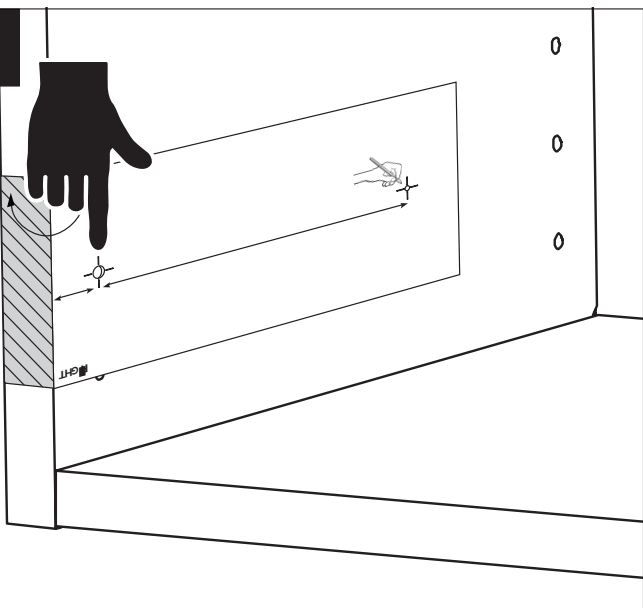

EN

Drawer slides 30 cm Nova Pro Scala

E121003040LO	E121003040HI	E122003040HI
30 cm low	30 cm high	30 cm high Crystal Plus

1

2

3

4

5