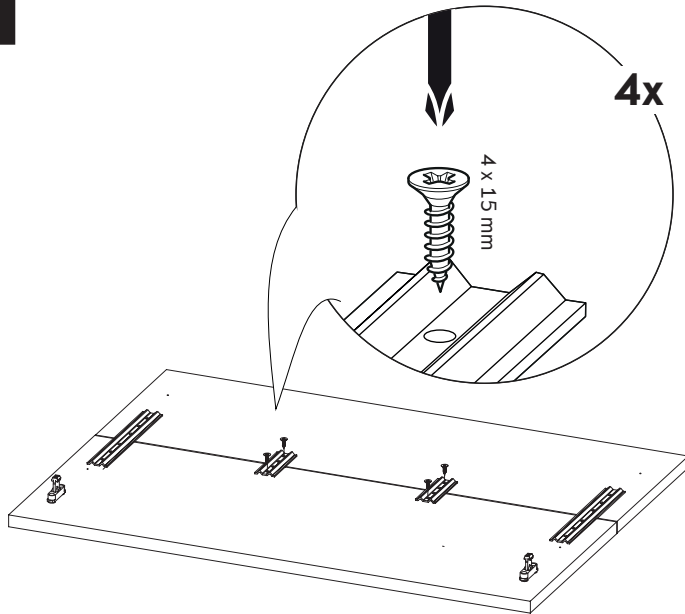

SE Kopplingsbeslag

DK Samlebeslag

NO Koblingsbeslag

FI Liitoshela laatikon etulevyille

EN Connector for drawer front

E10900040263	E10900040163
8 cm	20 cm

3

4