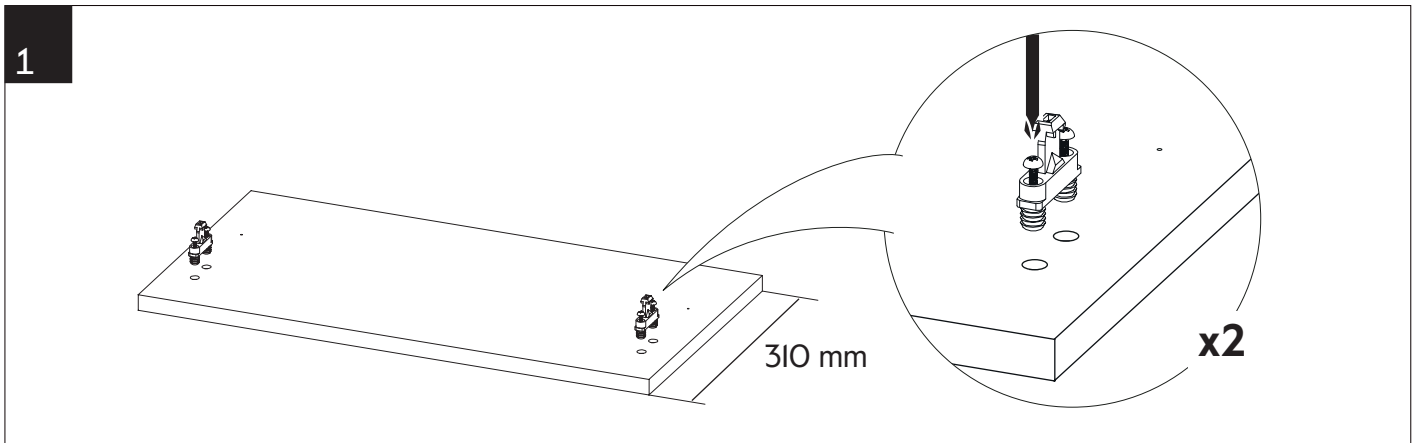

SE Kopplingsbeslag

DK Samlebeslag

NO Koblingsbeslag

FI Liitoshela laatikon etulevyille

EN Connector for drawer front

E10900040263	E10900040163
8 cm	20 cm

3

4