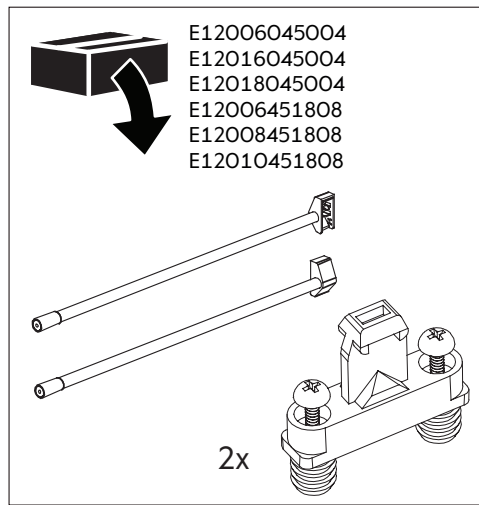

SE Kopplingsbeslag

DK Samlebeslag

NO Koblingsbeslag

FI Liitoshela laatikon etulevyille

EN Connector for drawer front

E10900040263	E10900040163
8 cm	20 cm

3

4