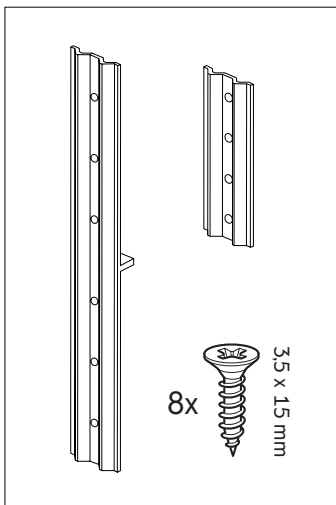

SE Kopplingsbeslag

DK Samlebeslag

NO Koblingsbeslag

FI Liitoshela laatikon etulevyille

EN Connector for drawer front

E10900040263	E10900040163
8 cm	20 cm

3

4