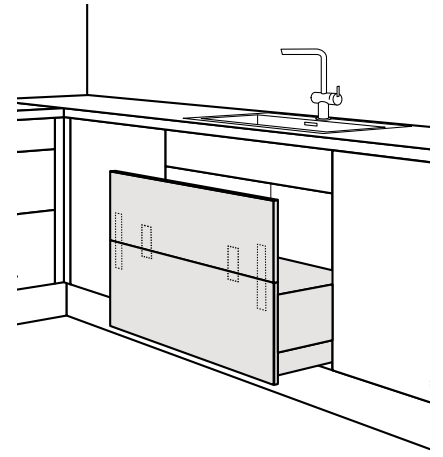

SE Kopplingsbeslag

DK Samlebeslag

NO Koblingsbeslag

FI Liitoshela laatikon etulevyille

EN Connector for drawer front

E10900040263	E10900040163
8 cm	20 cm

3

4