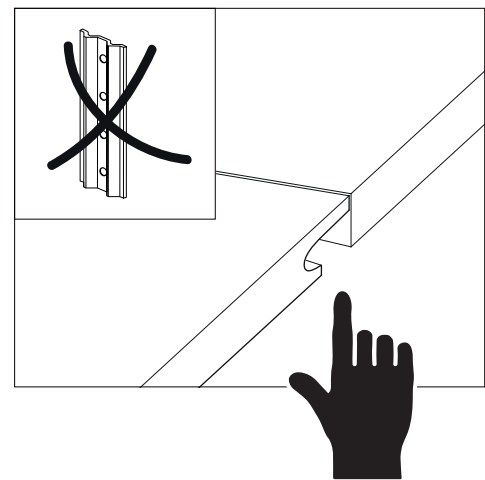

SE Kopplingsbeslag

DK Samlebeslag

NO Koblingsbeslag

FI Liitoshela laatikon etulevyille

EN Connector for drawer front

E10900040263	E10900040163
8 cm	20 cm

3

4