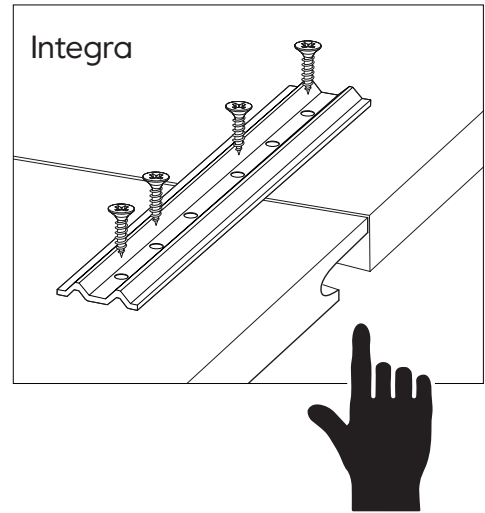

SE Kopplingsbeslag

DK Samlebeslag

NO Koblingsbeslag

FI Liitoshela laatikon etulevyille

EN Connector for drawer front

E10900040263	E10900040163
8 cm	20 cm

3

4