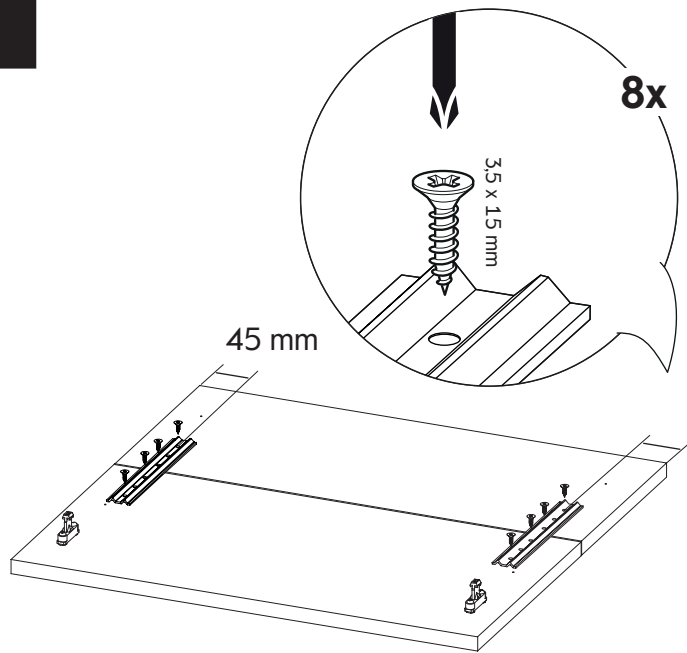

SE Kopplingsbeslag

DK Samlebeslag

NO Koblingsbeslag

FI Liitoshela laatikon etulevyille

EN Connector for drawer front

E10900040263	E10900040163
8 cm	20 cm

3

4