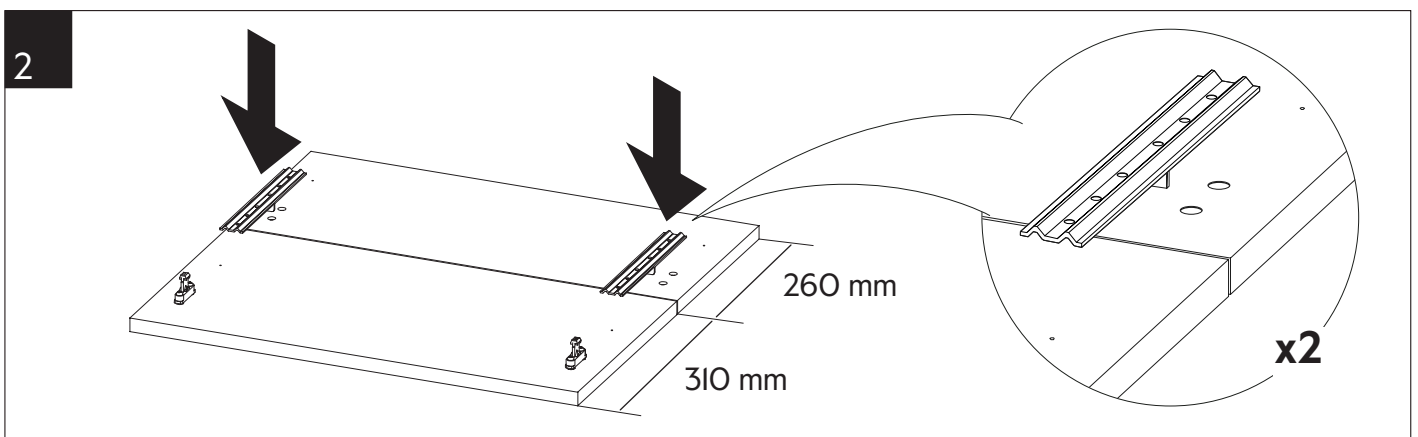

SE Kopplingsbeslag

DK Samlebeslag

NO Koblingsbeslag

FI Liitoshela laatikon etulevyille

EN Connector for drawer front

E10900040263	E10900040163
8 cm	20 cm

3

4