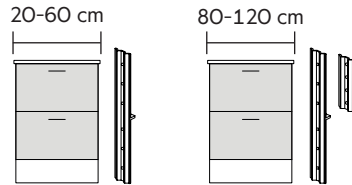

SE Kopplingsbeslag

DK Samlebeslag

NO Koblingsbeslag

FI Liitoshela laatikon etulevyille

EN Connector for drawer front

E10900040263	E10900040163
8 cm	20 cm

3

4