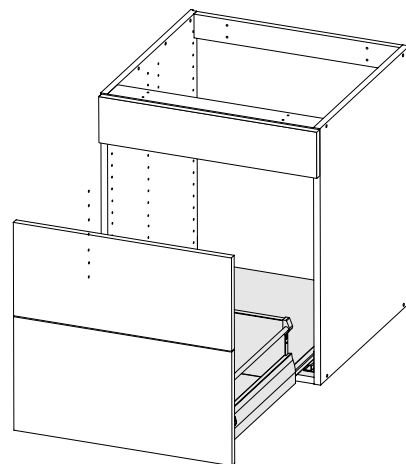

SE**Låda till källsortering****DK****Skuffe til affaldssortering****NO****Skuff til kildesortering****FI****Jäteastia-järjestelmän asennus****EN****Recycling drawer**

E12106045004	E12108045004	E12006451808	E12008451808	E12010451808
60 cm	80 cm	60x45 cm	80x45 cm	100x45 cm

8 / 12x

6x

2x

**1**