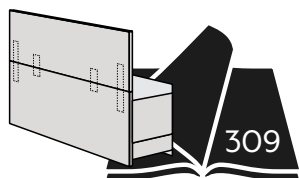

SE

Låda till källsortering

DK

Skuffe til affaldssortering

NO

Skuff til kildesortering

FI

Jäteastia-järjestelmän asennus

EN

Recycling drawer

E12106045004	E12108045004	E12006451808	E12008451808	E12010451808
60 cm	80 cm	60x45 cm	80x45 cm	100x45 cm

8 / 12x

6x

2x

1