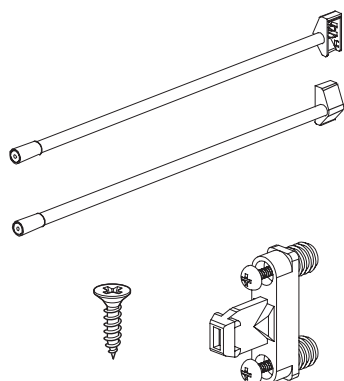

SE**Låda till källsortering****DK****Skuffe til affaldssortering****NO****Skuff til kildesortering****FI****Jäteastia-järjestelmän asennus****EN****Recycling drawer**

E12106045004	E12108045004	E12006451808	E12008451808	E12010451808
60 cm	80 cm	60x45 cm	80x45 cm	100x45 cm

8 / 12x

6x

2x

**1**