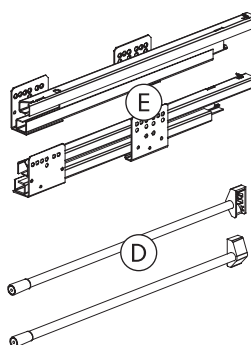

SE**Låda till källsortering****DK****Skuffe til affaldssortering****NO****Skuff til kildesortering****FI****Jäteastia-järjestelmän asennus****EN****Recycling drawer**

E12106045004	E12108045004	E12006451808	E12008451808	E12010451808
60 cm	80 cm	60x45 cm	80x45 cm	100x45 cm

8 / 12x

6x

2x

**1**