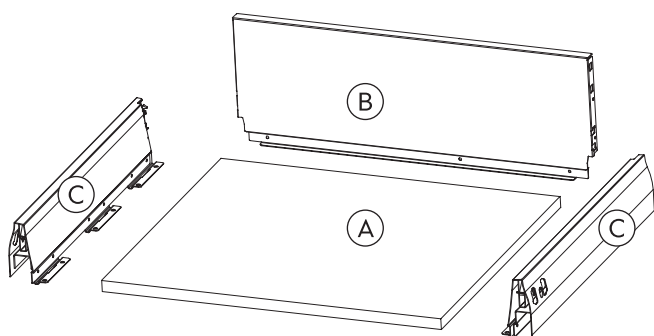

SE**Låda till källsortering****DK****Skuffe til affaldssortering****NO****Skuff til kildesortering****FI****Jäteastia-järjestelmän asennus****EN****Recycling drawer**

E12106045004	E12108045004	E12006451808	E12008451808	E12010451808
60 cm	80 cm	60x45 cm	80x45 cm	100x45 cm