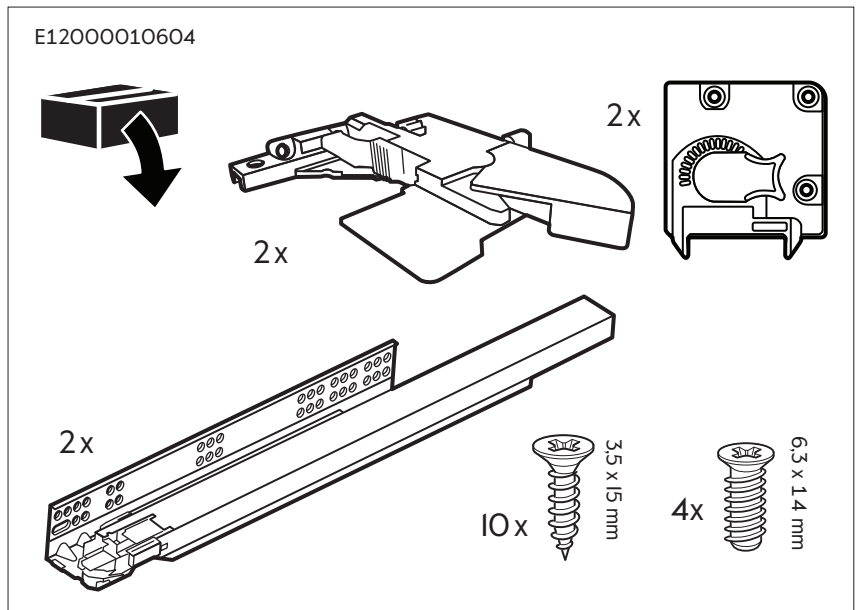

- SE** Integrerad trälåda
- DK** Integreret træskuffer
- NO** Integrert treskuff
- FI** Puinen sisälaatikko
- EN** Integrated wooden drawers

E12004010801	E12005010801	E12006010801	E12004011801	E12005011801	E12006011801
40x50 cm low	50x50 cm low	60x50 cm low	40x50 cm high	50x50 cm high	60x50 cm high