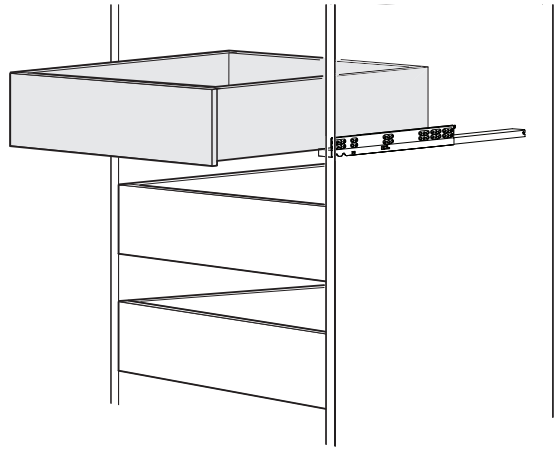

- SE** Integrerad trälåda
- DK** Integreret træskuffer
- NO** Integrert treskuff
- FI** Puinen sisälaatikko
- EN** Integrated wooden drawers

E12004010801	E12005010801	E12006010801	E12004011801	E12005011801	E12006011801
40x50 cm low	50x50 cm low	60x50 cm low	40x50 cm high	50x50 cm high	60x50 cm high