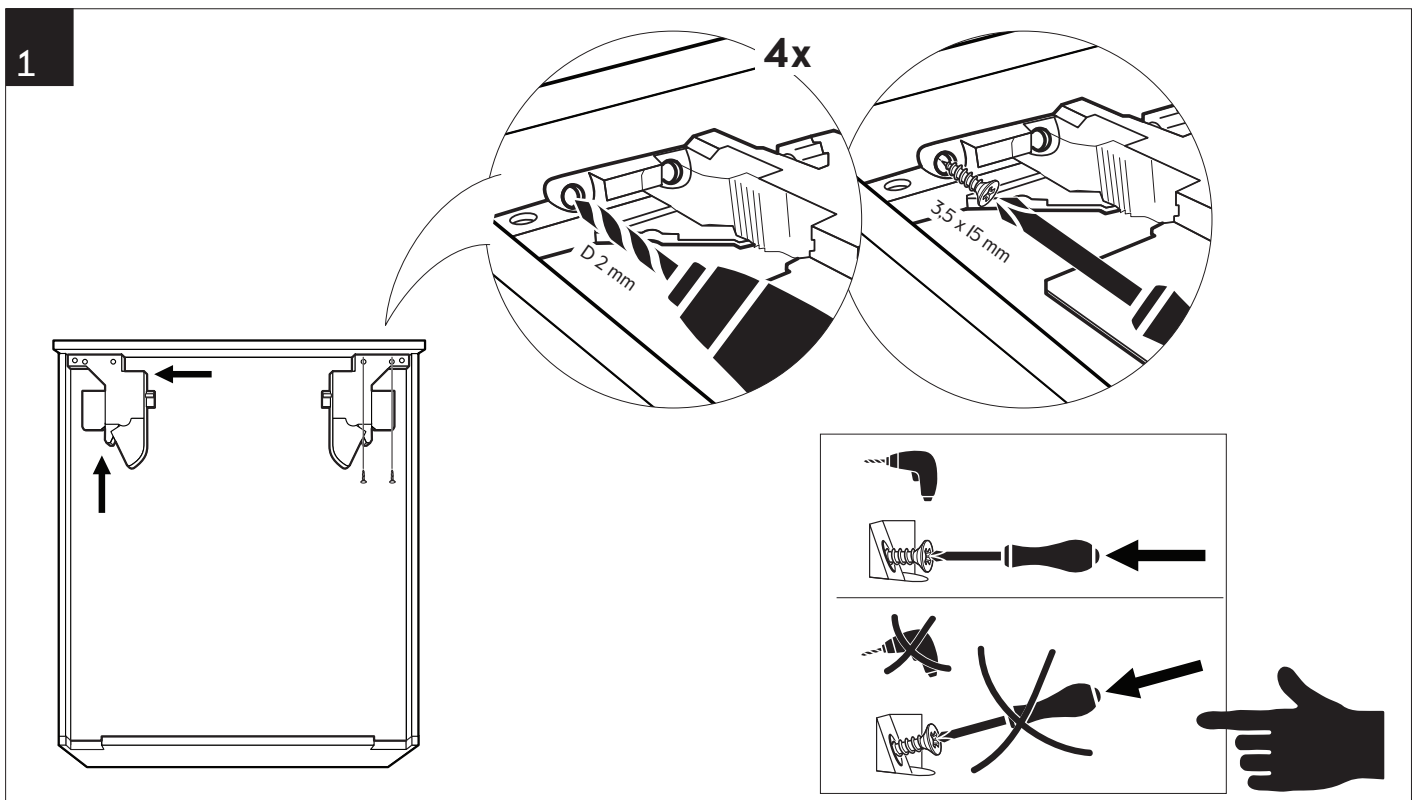

- SE** Integrerad trälåda
- DK** Integreret træskuffer
- NO** Integrert treskuff
- FI** Puinen sisälaatikko
- EN** Integrated wooden drawers

E12004010801	E12005010801	E12006010801	E12004011801	E12005011801	E12006011801
40x50 cm low	50x50 cm low	60x50 cm low	40x50 cm high	50x50 cm high	60x50 cm high