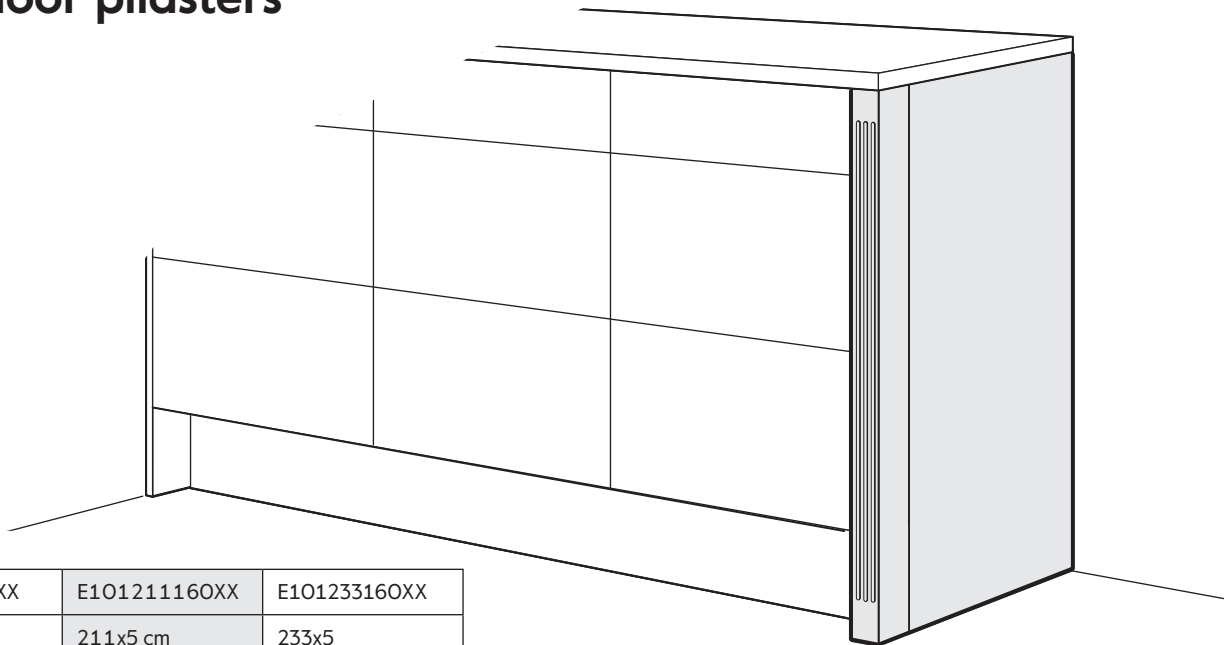

SE Pilastrar bänkskåp och högskåp

DK Pilastre underskab og højskab

NO Pilastere benkeskap og høyskap

FI Pilasterin asentaminen alakaappiin

EN Floor pilasters

E10186160XX	E101211160XX	E101233160XX
86x5 cm	211x5 cm	233x5

ⓐ 600 mm x 860 mm
600 mm x 2110 mm
600 mm x 2330 mm