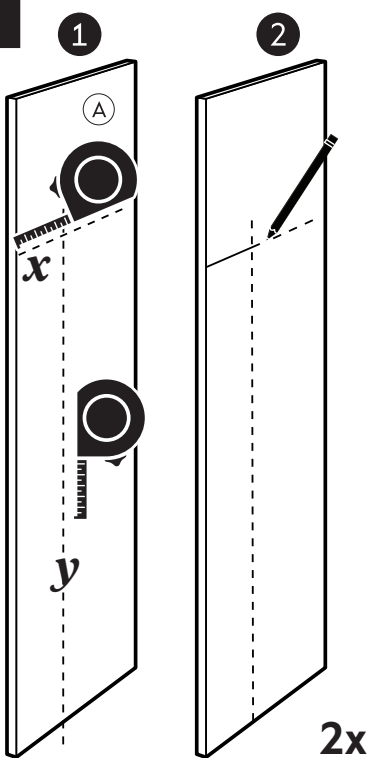

SE Passbit

DK Tilpasninger

NO Foring

FI Kulmakaapin peitelevy

EN Spacers

E102233002xx	E102233016xx	E1010xx037xx	E101086060xx	E1012xx060xx
5x2x233 cm	16x233 cm	37x77/99/233 cm	60x86 cm	60x211/233 cm

4 x 15 mm

6x

5 x 30 mm

8x

3x

1

2

3

4