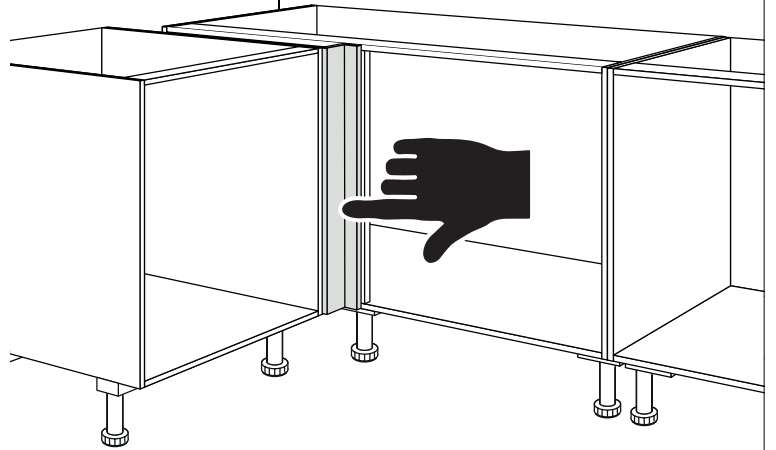

SE Passbit

DK Tilpasninger

NO Foring

FI Kulmakaapin peitelevy

EN Spacers

E102233002xx	E102233016xx	E1010xx037xx	E101086060xx	E1012xx060xx
5x2x233 cm	16x233 cm	37x77/99/233 cm	60x86 cm	60x211/233 cm

4 x 15 mm