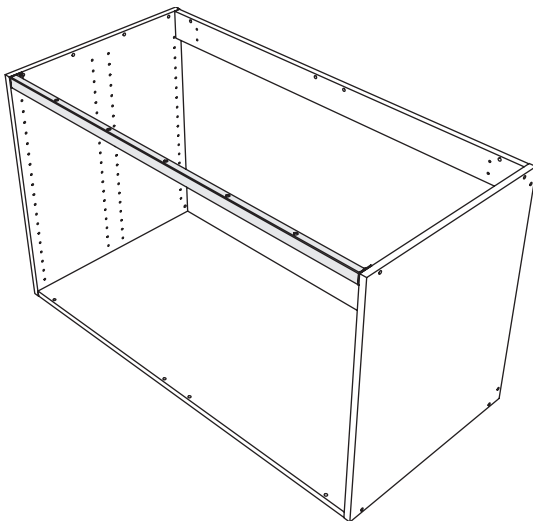

SE

Stödbalk

DK

Støttebjælke

NO

Forsterkningsstag

FI

Tukipalkki

EN

Support beam

E10900050075	E10900050175	E10900050275
E10900050375	E10900050475	E10900050575
80 cm	100 cm	120 cm