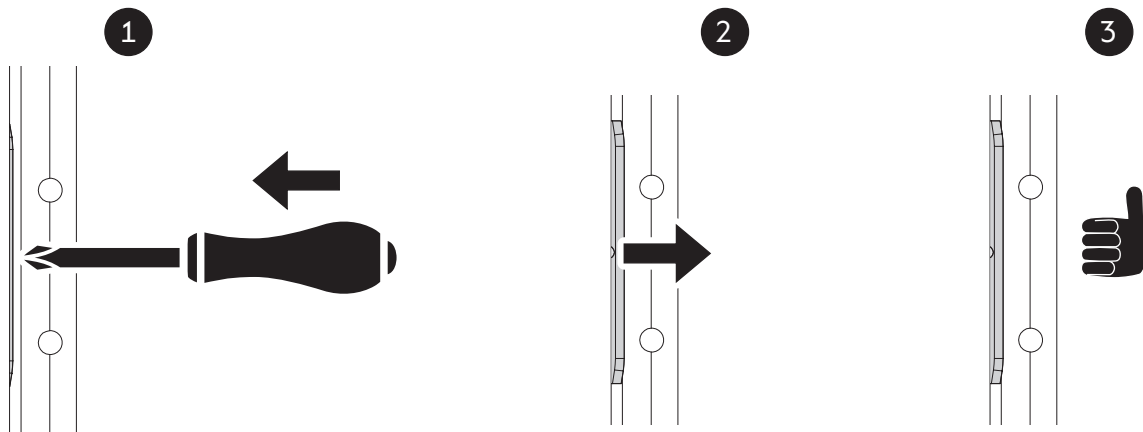

**SE** Kontroll vid montering av click skåp

**DK** Kontrol ved montering af click skab

**NO** Kontroll ved montering av click skap

**FI** Huomioitavaa click-runkojen asennuksessa

**EN** Check when mounting click cabinets

assembled with  
 three spine

1

2

CLICK

**SE** Demontering av click

**DK** Afmontering af click

**NO** Demontering av click

**FI** Click-kaapin purkaminen