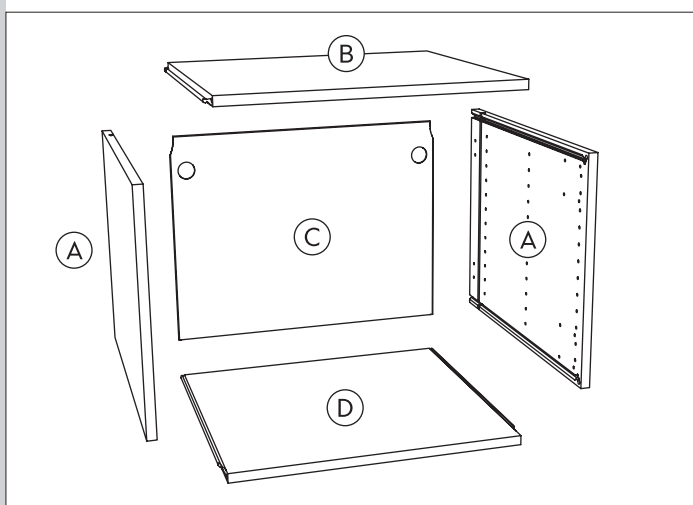

- SE** Överskåp ovan kyl/frys
- DK** Topskab køleskab/fryser
- NO** Overskap over kjøl/frys
- FI** Yläkaappi jääkaapin/pakastimen yläpuolelle
- EN** Top cabinet over refrigerator

E55206002202	E55206003502	E55206004502	E55206005702
E55206002205	E55206003505	E55206004505	E55206005705
60x22	60x35	60x45	60x57

assembled with

CLICK

!

- SE** Skåpsidorna måste fästas mot ett högskåp eller golvstående täcksida.
- DK** Siden af kabinettet skal fastgøres til et højskab, eller en dækside der går helt til gulv.
- NO** Skapsidene må festes mot et høyskap eller dekkstider som står på gulvet.
- FI** Kaapin sivut täytyy kiinnittää korkean kaappiin tai pöytäkaapin peitelevyyn.
- EN** Cabinet sides must be attached to a tall cabinet or floor standing cover panel.