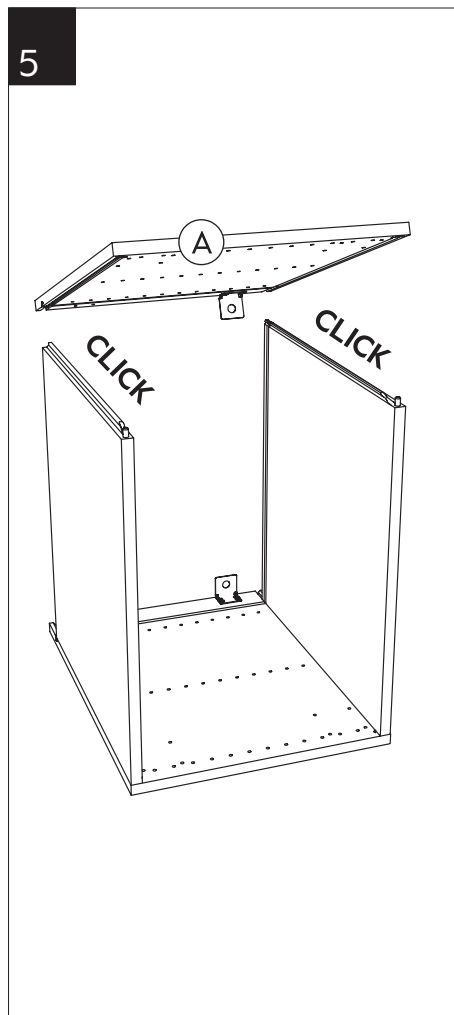

- SE** Överskåp ovan kyl/frys
- DK** Topskab køleskab/fryser
- NO** Overskap over kjøl/frys
- FI** Yläkaappi jääkaapin/pakastimen yläpuolelle
- EN** Top cabinet over refrigerator

E55206002202	E55206003502	E55206004502	E55206005702
E55206002205	E55206003505	E55206004505	E55206005705
60x22	60x35	60x45	60x57

assembled with

CLICK

!

- SE** Skåpsidorna måste fästas mot ett högskåp eller golvstående täcksida.
- DK** Siden af kabinettet skal fastgøres til et højskab, eller en dækside der går helt til gulv.
- NO** Skapsidene må festes mot et høyskap eller dekkstider som står på gulvet.
- FI** Kaapin sivut täytyy kiinnittää korkean kaappiin tai pöytäkaapin peitelevyyn.
- EN** Cabinet sides must be attached to a tall cabinet or floor standing cover panel.