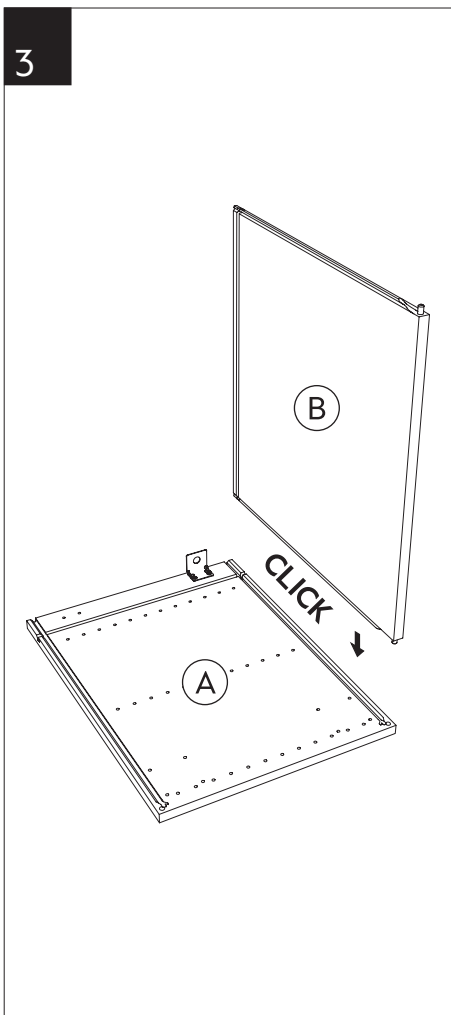

- SE** Överskåp ovan kyl/frys
- DK** Topskab køleskab/fryser
- NO** Overskap over kjøl/frys
- FI** Yläkaappi jääkaapin/pakastimen yläpuolelle
- EN** Top cabinet over refrigerator

E55206002202	E55206003502	E55206004502	E55206005702
E55206002205	E55206003505	E55206004505	E55206005705
60x22	60x35	60x45	60x57

assembled with

CLICK

!

- SE** Skåpsidorna måste fästas mot ett högskåp eller golvstående täcksida.
- DK** Siden af kabinettet skal fastgøres til et højskab, eller en dækside der går helt til gulv.
- NO** Skapsidene må festes mot et høyskap eller dekkstider som står på gulvet.
- FI** Kaapin sivut täytyy kiinnittää korkean kaappiin tai pöytäkaapin peitelevyyn.
- EN** Cabinet sides must be attached to a tall cabinet or floor standing cover panel.