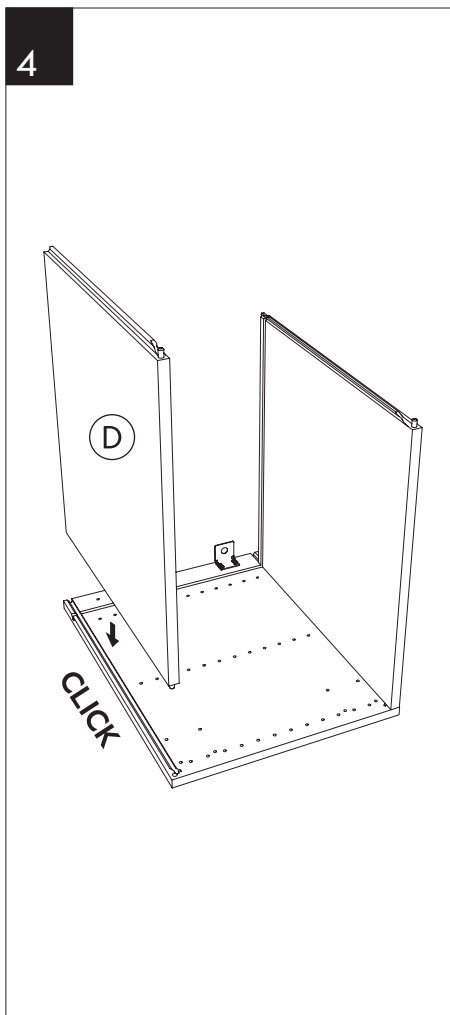

- SE** Överskåp ovan kyl/frys
- DK** Topskab køleskab/fryser
- NO** Overskap over kjøl/frys
- FI** Yläkaappi jääkaapin/pakastimen yläpuolelle
- EN** Top cabinet over refrigerator

E55206002202	E55206003502	E55206004502	E55206005702
E55206002205	E55206003505	E55206004505	E55206005705
60x22	60x35	60x45	60x57

assembled with

CLICK

!

- SE** Skåpsidorna måste fästas mot ett högskåp eller golvstående täcksida.
- DK** Siden af kabinettet skal fastgøres til et højskab, eller en dækside der går helt til gulv.
- NO** Skapsidene må festes mot et høyskap eller dekkstider som står på gulvet.
- FI** Kaapin sivut täytyy kiinnittää korkean kaappiin tai pöytäkaapin peitelevyyn.
- EN** Cabinet sides must be attached to a tall cabinet or floor standing cover panel.