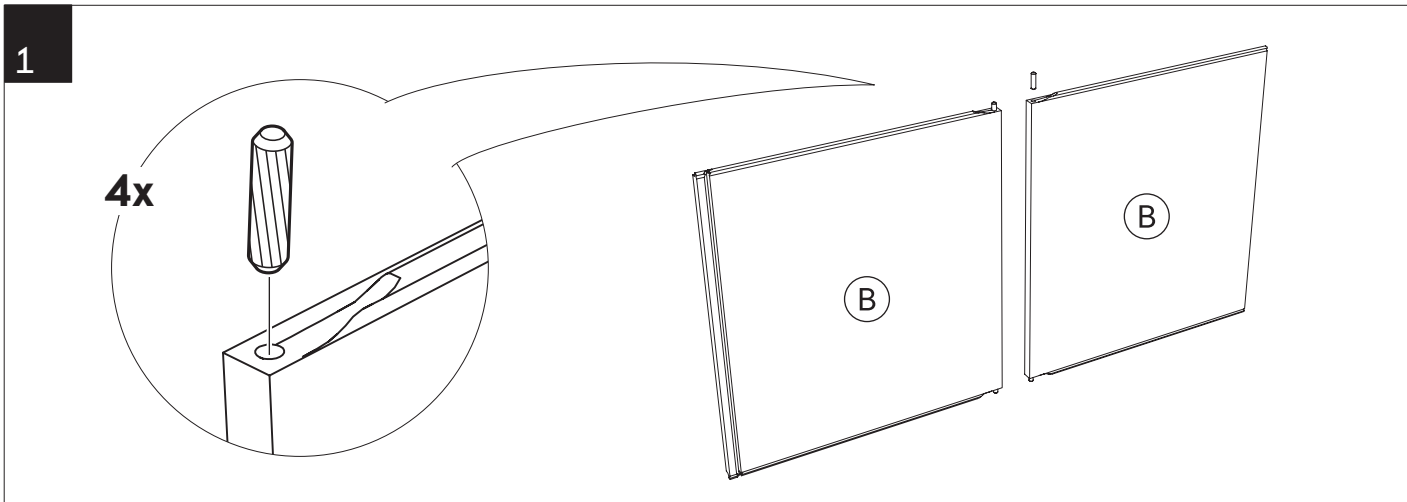

assembled with

CLICK

!

- SE** Skåpsidorna måste fästas mot ett högskåp eller golvstående täcksida.
- DK** Siden af kabinettet skal fastgøres til et højskab, eller en dækside der går helt til gulv.
- NO** Skapsidene må festes mot et høyskap eller dekkstider som står på gulvet.
- FI** Kaapin sivut täytyy kiinnittää korkean kaappiin tai pöytäkaapin peitelevyyn.
- EN** Cabinet sides must be attached to a tall cabinet or floor standing cover panel.