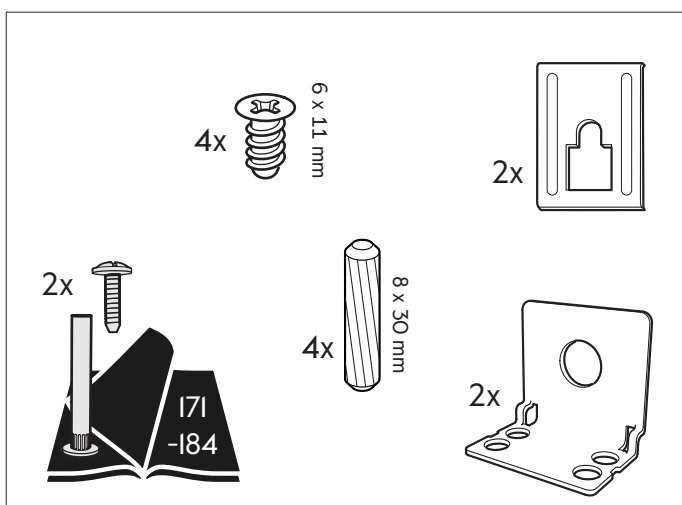

- SE** Överskåp ovan kyl/frys
- DK** Topskab køleskab/fryser
- NO** Overskap over kjøl/frys
- FI** Yläkaappi jääkaapin/pakastimen yläpuolelle
- EN** Top cabinet over refrigerator

E55206002202	E55206003502	E55206004502	E55206005702
E55206002205	E55206003505	E55206004505	E55206005705
60x22	60x35	60x45	60x57

assembled with

CLICK

!

- SE** Skåpsidorna måste fästas mot ett högskåp eller golvstående täcksida.
- DK** Siden af kabinettet skal fastgøres til et højskab, eller en dækside der går helt til gulv.
- NO** Skapsidene må festes mot et høyskap eller dekkstider som står på gulvet.
- FI** Kaapin sivut täytyy kiinnittää korkean kaappiin tai pöytäkaapin peitelevyyn.
- EN** Cabinet sides must be attached to a tall cabinet or floor standing cover panel.