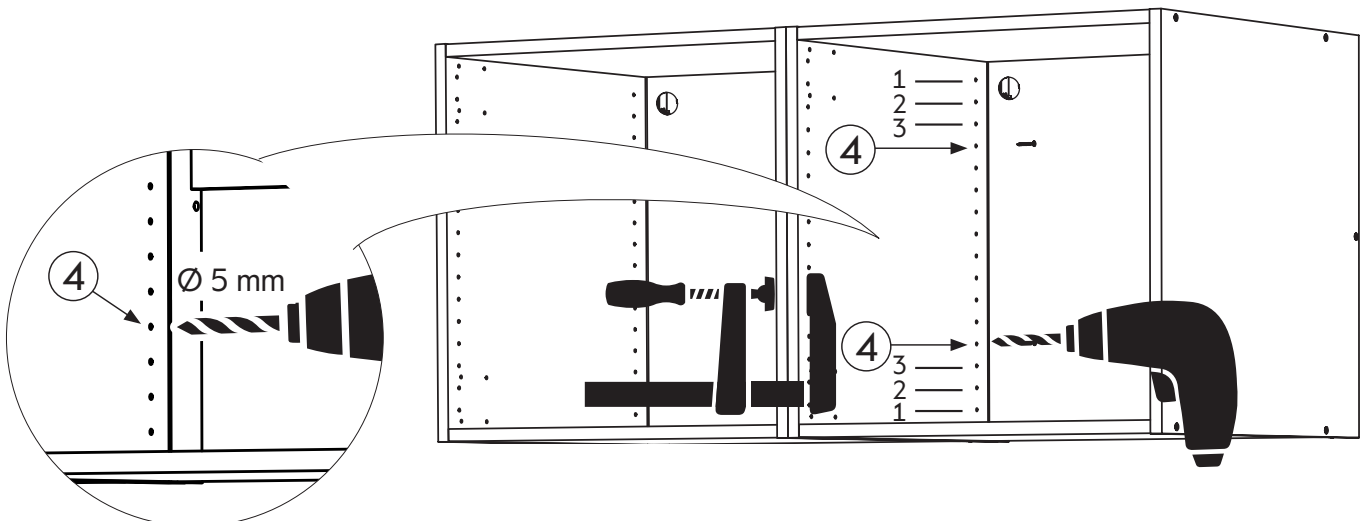

6

- **SE** Monteringsskruv medföljer ej. Använd skruv anpassad til väggtyp.
- **DK** Monteringsskruer medfølger ikke. Brug skruer der passer til vægtypen.
- **NO** Monteringsskruer medfølger ikke. Bruk skruer tilpasset veggtype.
- **FI** Asennussruuvit eivät sisälly. Käytä seinätyyppiin sopivia ruuveja.
- **EN** Mounting screws are not included. Use screws adapted to wall type.

7

8