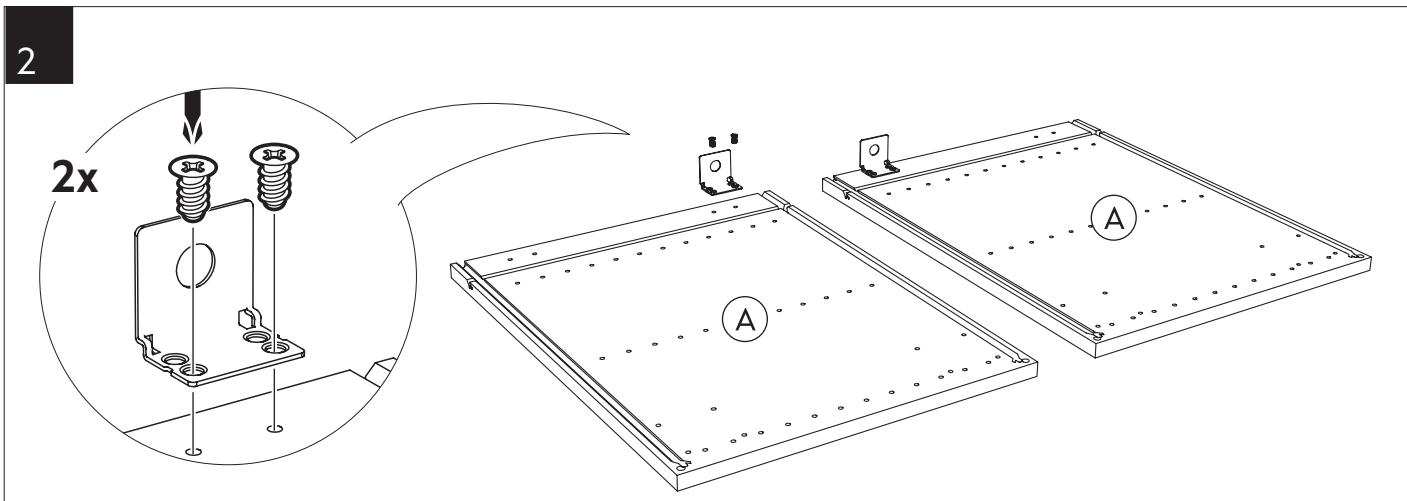

assembled with

CLICK

!

- SE** Skåpsidorna måste fästas mot ett högskåp eller golvstående täcksida.
- DK** Siden af kabinettet skal fastgøres til et højskab, eller en dækside der går helt til gulv.
- NO** Skapsidene må festes mot et høyskap eller dekkstider som står på gulvet.
- FI** Kaapin sivut täytyy kiinnittää korkean kaappiin tai pöytäkaapin peitelevyyn.
- EN** Cabinet sides must be attached to a tall cabinet or floor standing cover panel.