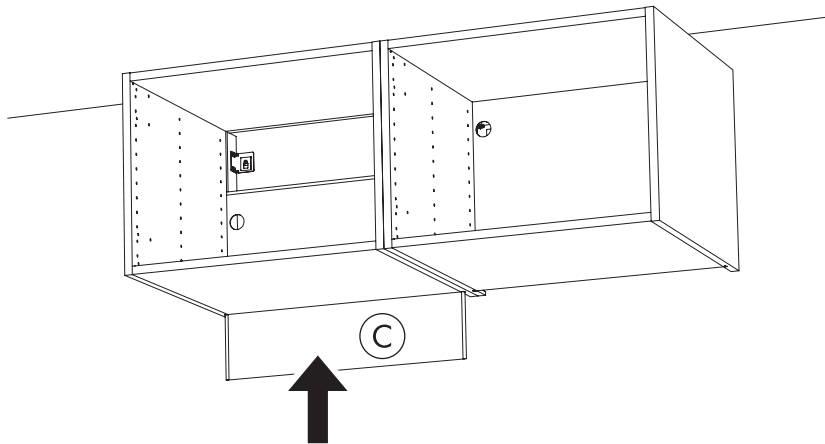

6

- **SE** Monteringsskruv medföljer ej. Använd skruv anpassad til väggtyp.
- **DK** Monteringsskruer medfølger ikke. Brug skruer der passer til vægtypen.
- **NO** Monteringsskruer medfølger ikke. Bruk skruer tilpasset veggtype.
- **FI** Asennussruuvit eivät sisälly. Käytä seinätyyppiin sopivia ruuveja.
- **EN** Mounting screws are not included. Use screws adapted to wall type.

7

8