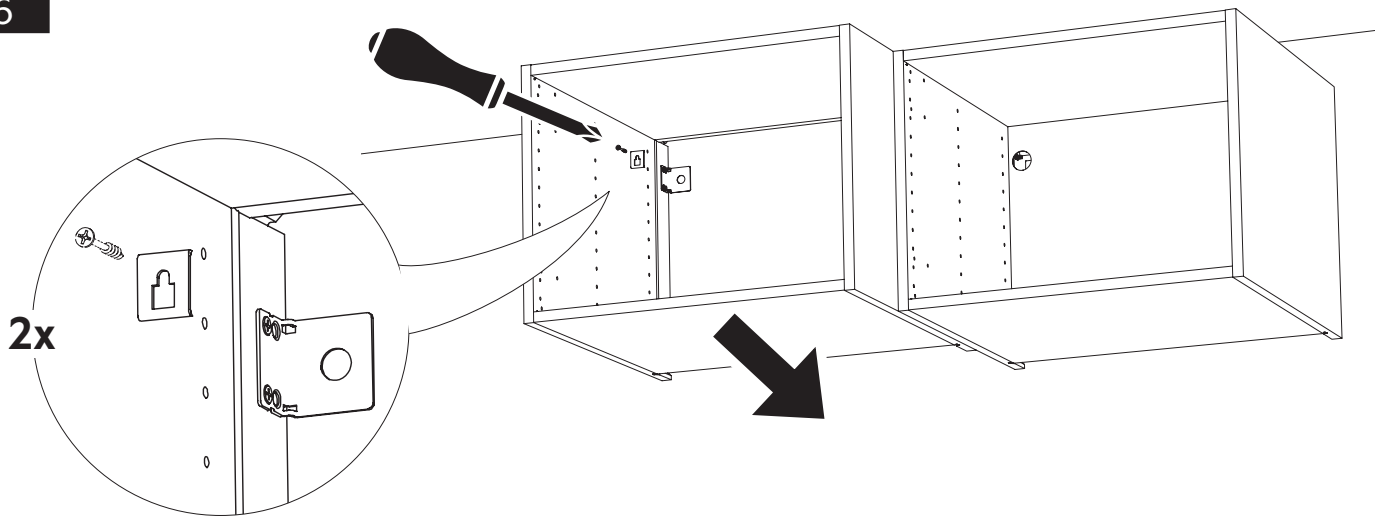

6

- **SE** Monteringsskruv medföljer ej. Använd skruv anpassad til väggtyp.
- **DK** Monteringsskruer medfølger ikke. Brug skruer der passer til vægtypen.
- **NO** Monteringsskruer medfølger ikke. Bruk skruer tilpasset veggtype.
- **FI** Asennussruuvit eivät sisälly. Käytä seinätyyppiin sopivia ruuveja.
- **EN** Mounting screws are not included. Use screws adapted to wall type.

7