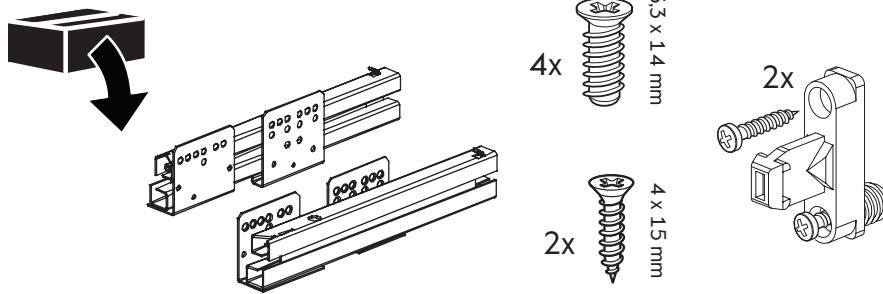

SE Väggskap 143

DK Overskab 143

NO Veggskap 143

FI Seinäkaappi 143

EN Wall cabinet 143

E65404014302

E65404014305

40x143

assembled with  
 three  
spine

XP: E12000010904  
NPS: E121003040LO

1

7

2x

4 x 15 mm

8

2x

4 x 15 mm

9

4x

4x

1 2

4 x 15 mm  
6,3 x 14 mm

2 1

6 x 12 mm  
6,3 x 14 mm