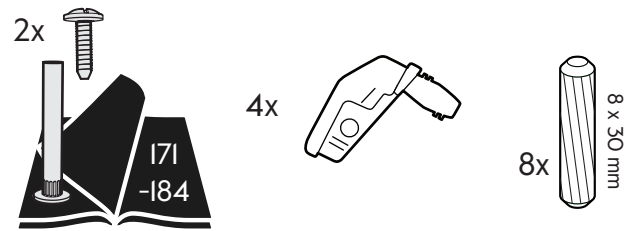

SE Väggskap 143

DK Overskab 143

NO Veggskap 143

FI Seinäkaappi 143

EN Wall cabinet 143

E65404014302

E65404014305

40x143

assembled with  
 three  
spine

XP: E12000010904  
NPS: E121003040LO

1

7

2x

4 x 15 mm

8

2x

4 x 15 mm

9

4x

4x

1 2

4 x 15 mm  
6,3 x 14 mm

2 1

6 x 12 mm  
6,3 x 14 mm