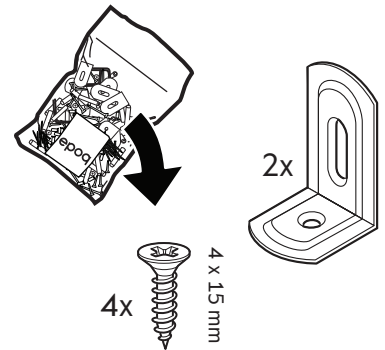

SE Väggskap 143

DK Overskab 143

NO Veggskap 143

FI Seinäkaappi 143

EN Wall cabinet 143

E65404014302

E65404014305

40x143

assembled with  
 three  
spine

XP: E12000010904  
NPS: E121003040LO

1

7

2x

4 x 15 mm

8

2x

4 x 15 mm

9

4x

4x

1 2

4 x 15 mm  
6,3 x 14 mm

2 1

6 x 12 mm  
6,3 x 14 mm