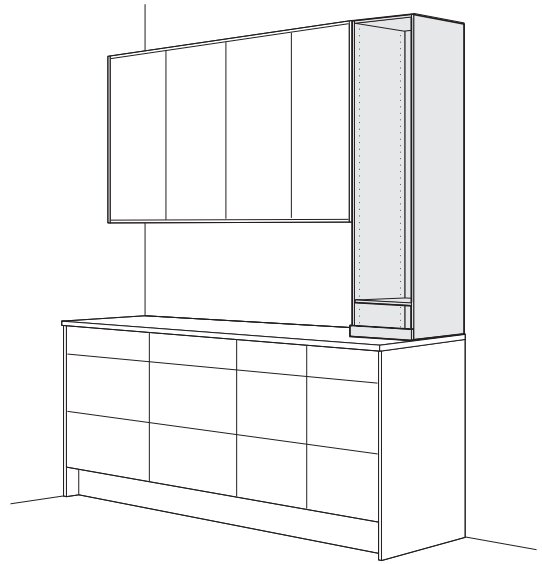

SE Väggskap 143

DK Overskab 143

NO Veggskap 143

FI Seinäkaappi 143

EN Wall cabinet 143

E65404014302

E65404014305

40x143

assembled with  
 three  
spine

XP: E12000010904  
NPS: E121003040LO

1

7

2x

4 x 15 mm

8

2x