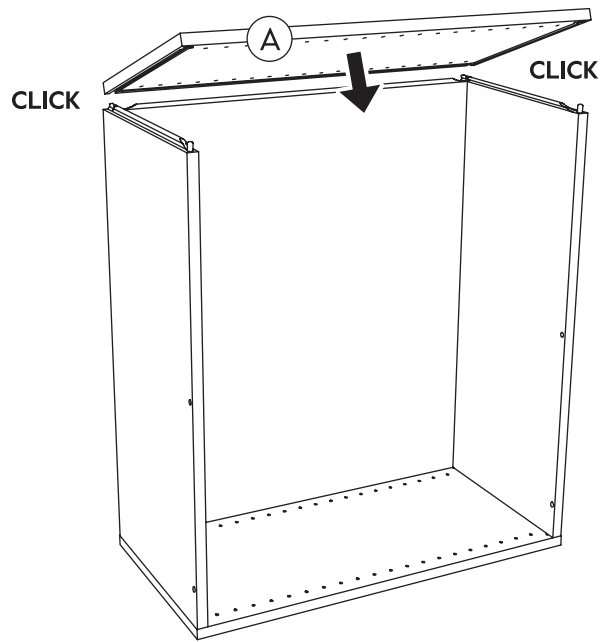

- SE** Vägghörnskåp 80
- DK** Hjørneoverskab 80
- NO** Vegghjørneskap 80
- FI** Kulmaseinäkaappi 80
- EN** Wall corner cabinet 80

E55508007002	E55508009202
E55508007005	E55508009205
80x70	80x92

assembled with  
 three spine

CLICK

3

4

5

CLICK

6

7