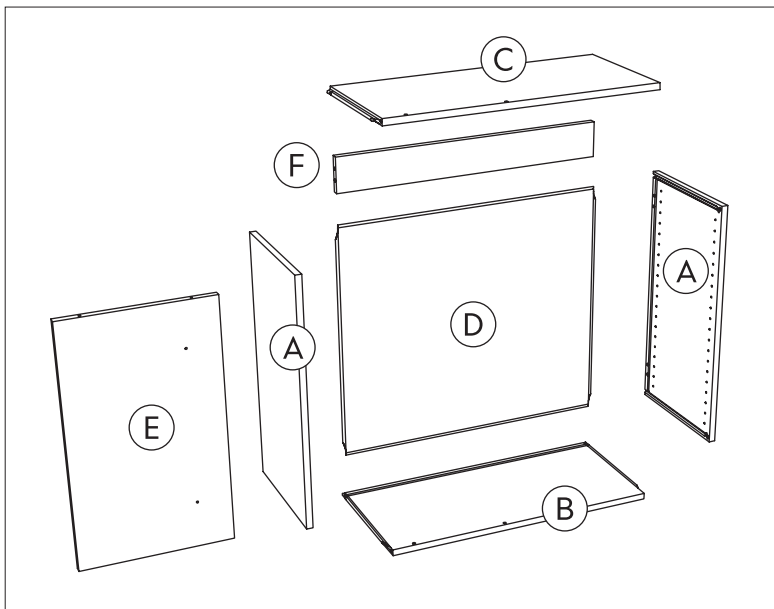

- SE** Vägghörnskåp 80
- DK** Hjørneoverskab 80
- NO** Vegghjørneskap 80
- FI** Kulmaseinäkaappi 80
- EN** Wall corner cabinet 80

E55508007002	E55508009202
E55508007005	E55508009205
80x70	80x92

assembled with  
 three spine

CLICK

3

4

5

CLICK

6

7