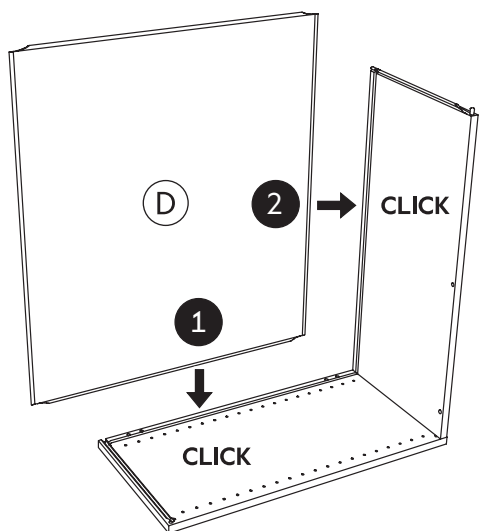

- SE** Vägghörnskåp 80
- DK** Hjørneoverskab 80
- NO** Vegghjørneskap 80
- FI** Kulmaseinäkaappi 80
- EN** Wall corner cabinet 80

E55508007002	E55508009202
E55508007005	E55508009205
80x70	80x92

assembled with  
 three spine

CLICK

3

4

5

CLICK

6

7