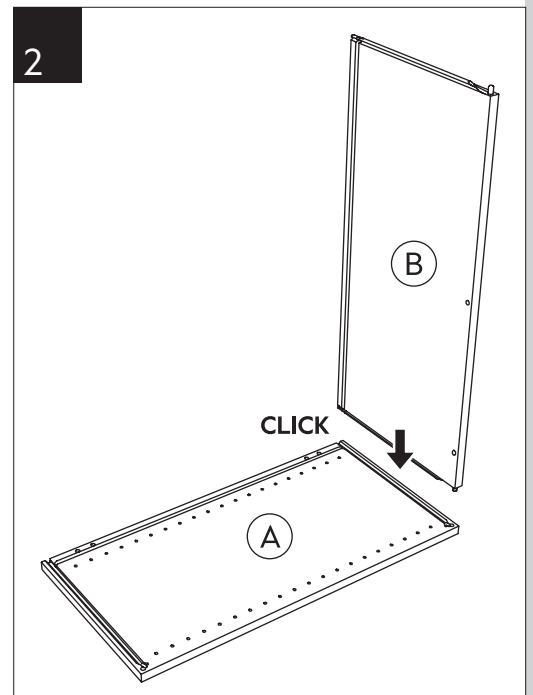

- SE** Vägghörnskåp 80
- DK** Hjørneoverskab 80
- NO** Vegghjørneskap 80
- FI** Kulmaseinäkaappi 80
- EN** Wall corner cabinet 80

E55508007002	E55508009202
E55508007005	E55508009205
80x70	80x92

assembled with  
 three spine

CLICK

3

4

5

CLICK

6

7