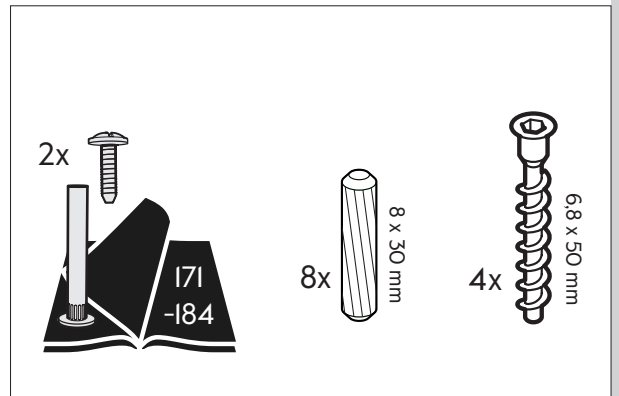

- SE** Vägghörnskåp 80
- DK** Hjørneoverskab 80
- NO** Vegghjørneskap 80
- FI** Kulmaseinäkaappi 80
- EN** Wall corner cabinet 80

E55508007002	E55508009202
E55508007005	E55508009205
80x70	80x92

assembled with  
 three spine

CLICK

3

4

5

CLICK

6

7