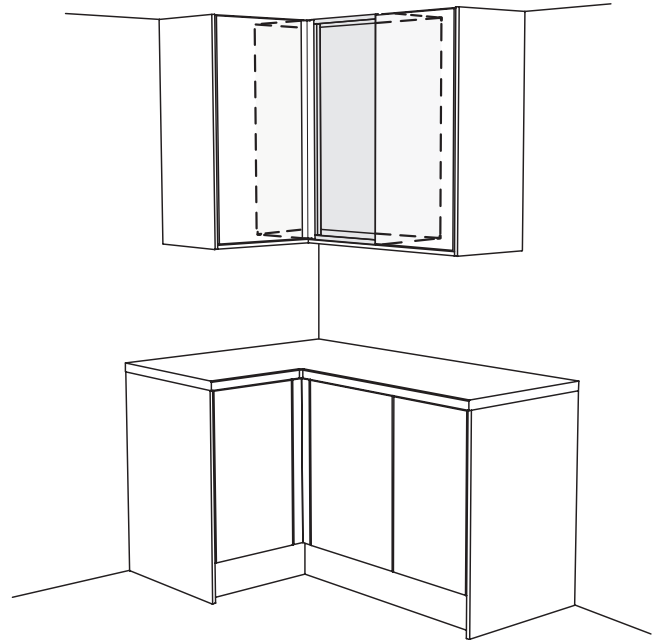

- SE** Vägghörnskåp 80
- DK** Hjørneoverskab 80
- NO** Vegghjørneskap 80
- FI** Kulmaseinäkaappi 80
- EN** Wall corner cabinet 80

E55508007002	E55508009202
E55508007005	E55508009205
80x70	80x92

assembled with  
 three spine