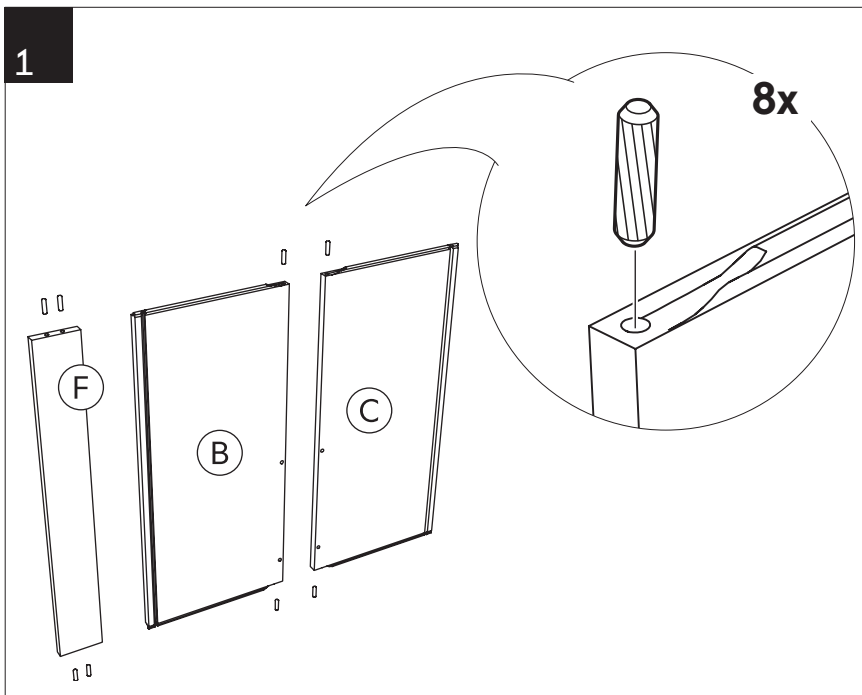

- SE** Vägghörnskåp 80
- DK** Hjørneoverskab 80
- NO** Vegghjørneskap 80
- FI** Kulmaseinäkaappi 80
- EN** Wall corner cabinet 80

E55508007002	E55508009202
E55508007005	E55508009205
80x70	80x92

assembled with  
 three spine