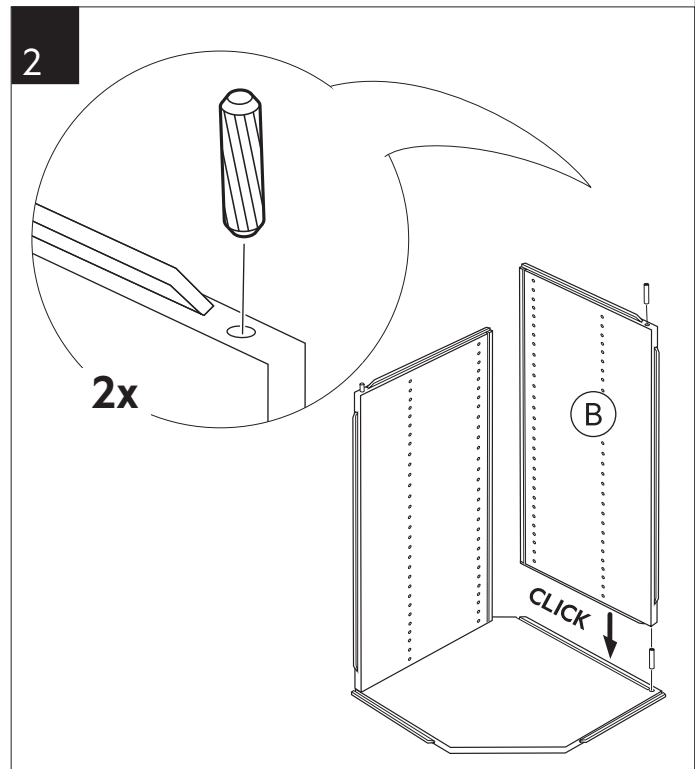

SE Vägghörnskåp
DK Hjørneoverskab
NO Vegghjørneskap
FI Kulmaseinäkaappi
EN Wall corner cabinet

E55506007002	E55506009202
E55506007005	E55506009205
60x70	60x92

assembled with

(E) E50406006003
 E50406036003