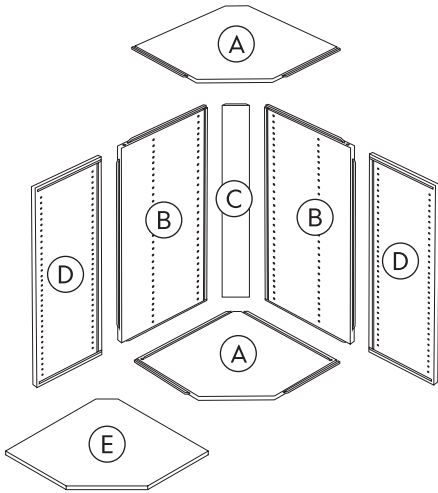

SE Vägghörnskåp
DK Hjørneoverskab
NO Vegghjørneskap
FI Kulmaseinäkaappi
EN Wall corner cabinet

E55506007002	E55506009202
E55506007005	E55506009205
60x70	60x92

assembled with

(E) E50406006003
 E50406036003