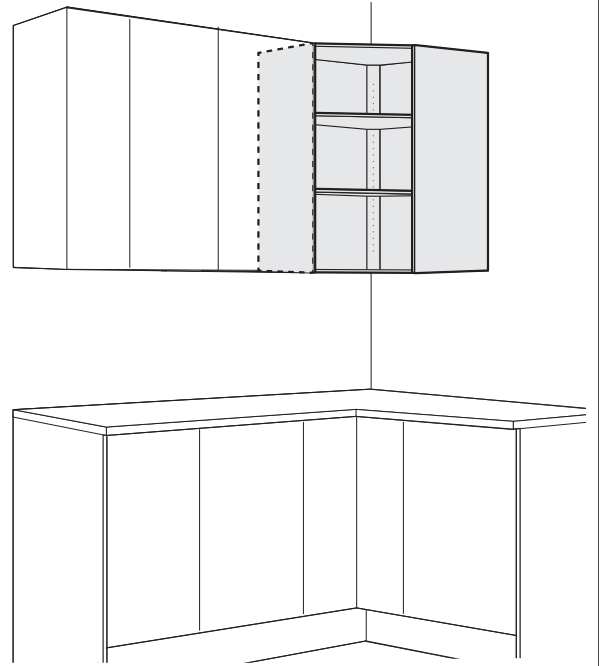

SE Vägghörnskåp
DK Hjørneoverskab
NO Vegghjørneskap
FI Kulmaseinäkaappi
EN Wall corner cabinet

E55506007002	E55506009202
E55506007005	E55506009205
60x70	60x92

assembled with

(E) E50406006003
 E50406036003