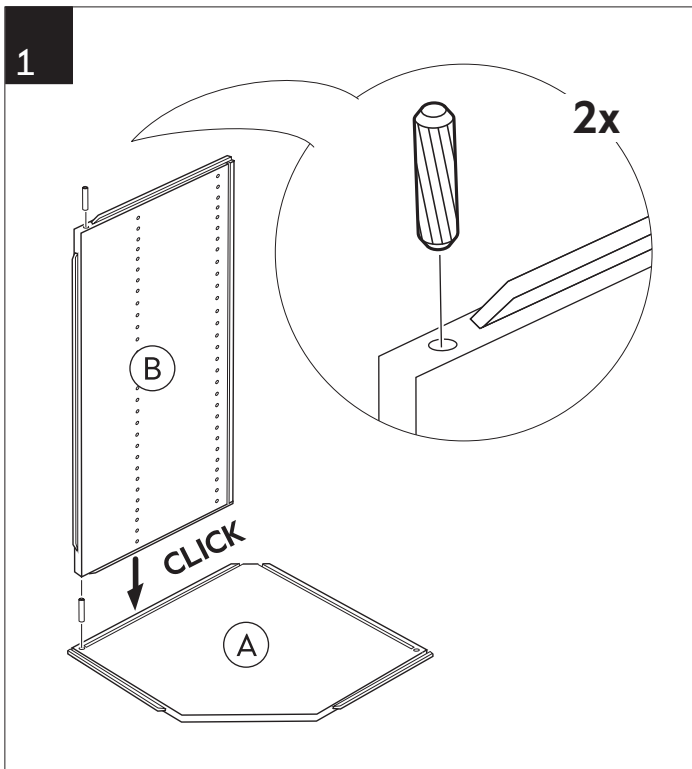

SE Vägghörnskåp
DK Hjørneoverskab
NO Vegghjørneskap
FI Kulmaseinäkaappi
EN Wall corner cabinet

E55506007002	E55506009202
E55506007005	E55506009205
60x70	60x92

assembled with

(E) E50406006003
 E50406036003