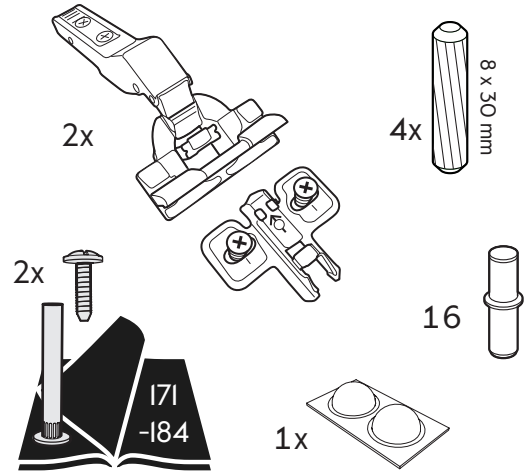

SE Vägghörnskåp
DK Hjørneoverskab
NO Vegghjørneskap
FI Kulmaseinäkaappi
EN Wall corner cabinet

E55506007002	E55506009202
E55506007005	E55506009205
60x70	60x92

assembled with

(E) E50406006003
 E50406036003