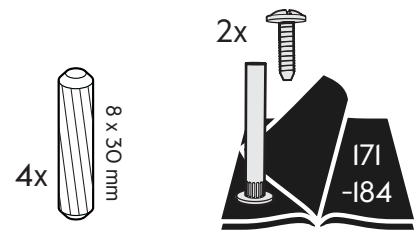

- SE** Bänkskåp 15x70
- DK** Underskab 15x70
- NO** Benkeskap 15x70
- FI** Pöytäkaappi 15x70
- EN** Base cabinet 15x70

assembled with

E55001507002
E55001507005
15x70

CLICK

1

E12001520007

2