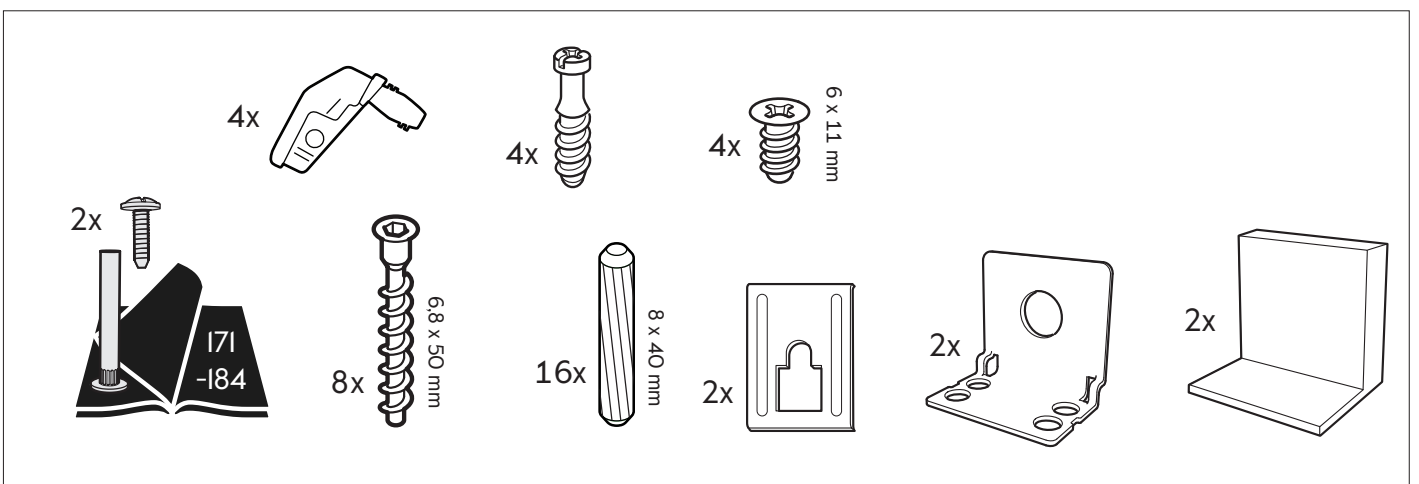

E11000030109