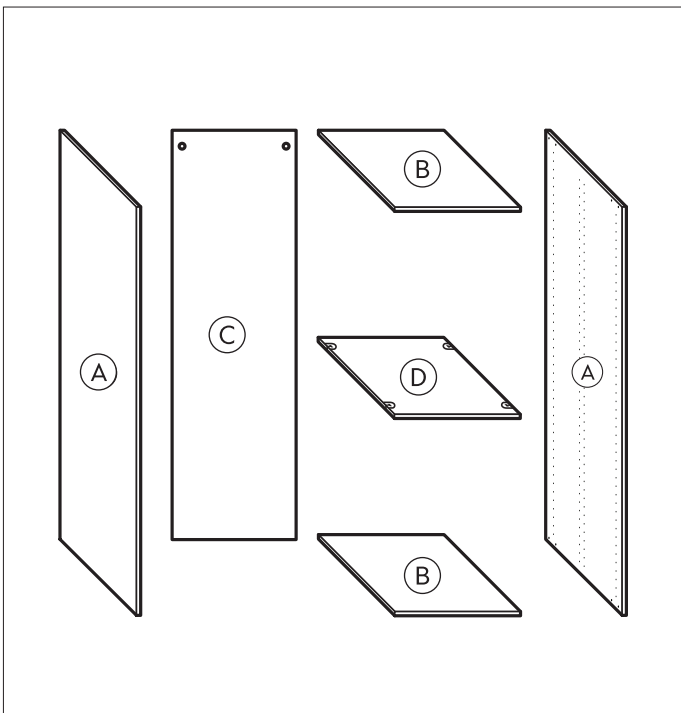

**SE** Högskåp

**DK** Højskab

**NO** Høyskap

**FI** Korkea kaappi

**EN** Tall unit

E25704019502	E25804021702	E25805021702	E25706012502	E25706019502	E25806021702
E25704019505	E25804021705	E25805021705	E25706012505	E25706019505	E25806021705
40x195	40x217	50x217	60x125	60x195	60x217