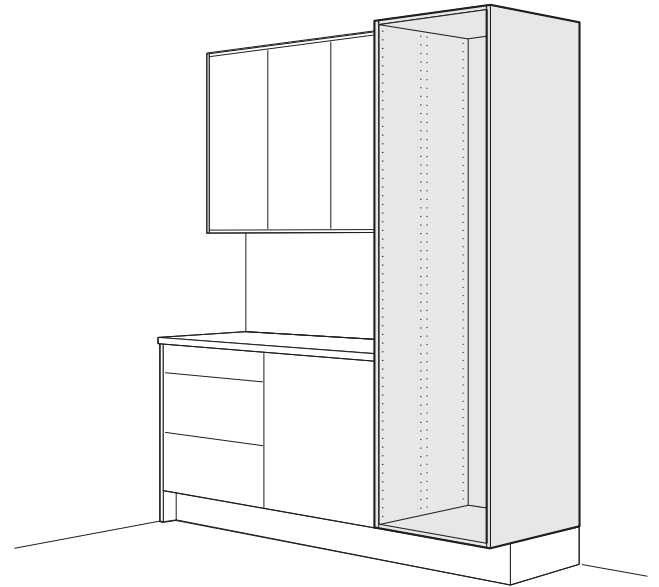

**SE** Högskåp

**DK** Højskab

**NO** Høyskap

**FI** Korkea kaappi

**EN** Tall unit

E25704019502	E25804021702	E25805021702	E25706012502	E25706019502	E25806021702
E25704019505	E25804021705	E25805021705	E25706012505	E25706019505	E25806021705
40x195	40x217	50x217	60x125	60x195	60x217