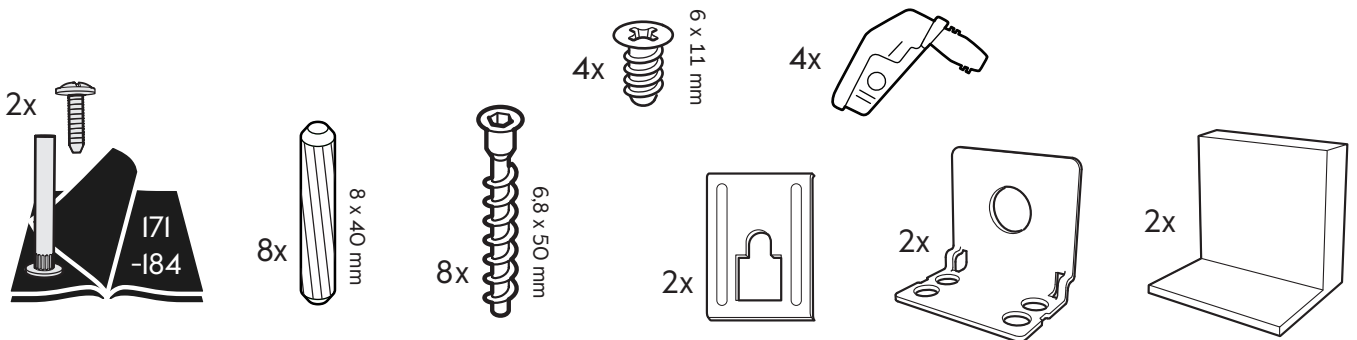

SE Väggskap 143

DK Overskab 143

NO Veggskap 143

FI Seinäkaappi 143

EN Wall Cabinet 143

E25404014302

E25404014305

143x40

XP: E12000010904
NPS: E121003040LO

4

8x

5

2x