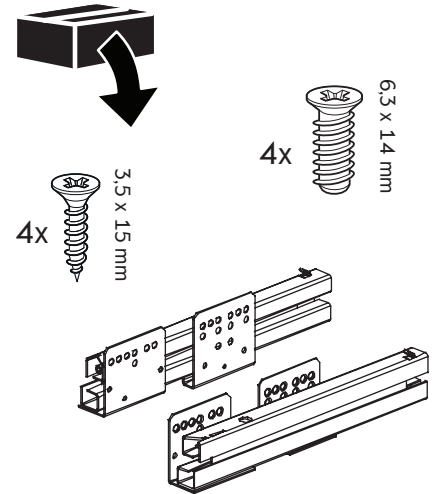

SE Väggskap 143

DK Overskab 143

NO Veggskap 143

FI Seinäkaappi 143

EN Wall Cabinet 143

E25404014302

E25404014305

143x40

XP: E12000010904
NPS: E121003040LO

4

8x

5

2x