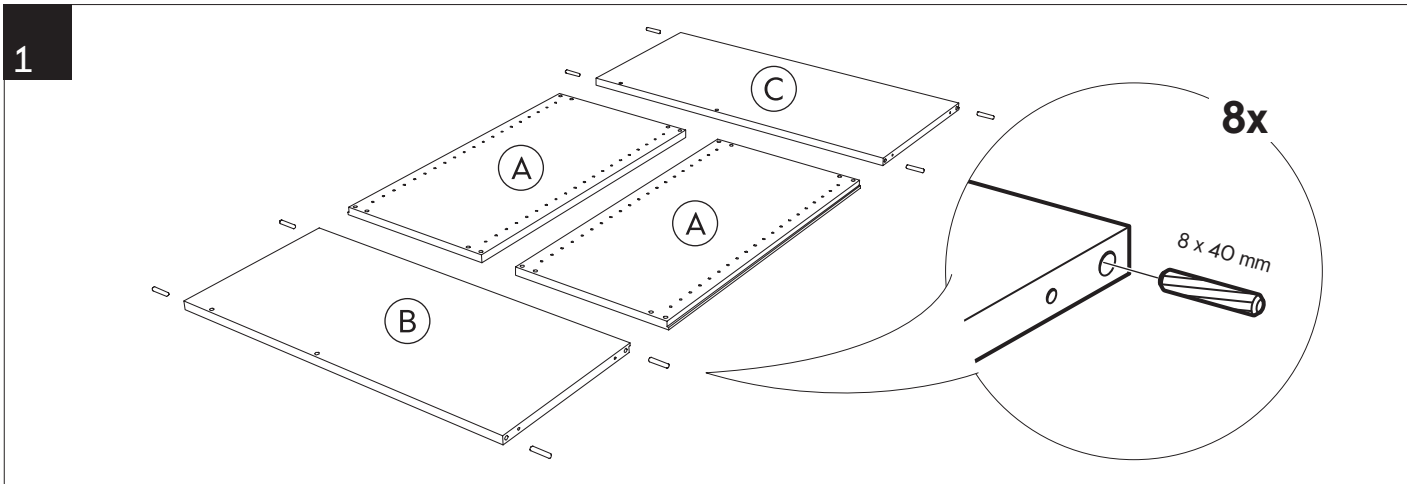

- SE** Vägghörnskåp 80
- DK** Hjørneoverskab 80
- NO** Vegghjørneskap 80
- FI** Kulmaseinäkaappi 80
- EN** Wall corner cabinet 80

E15508007002	E15508009202
E15508007005	E15508009205
80x70	80x92

2

3

4

5

6

7