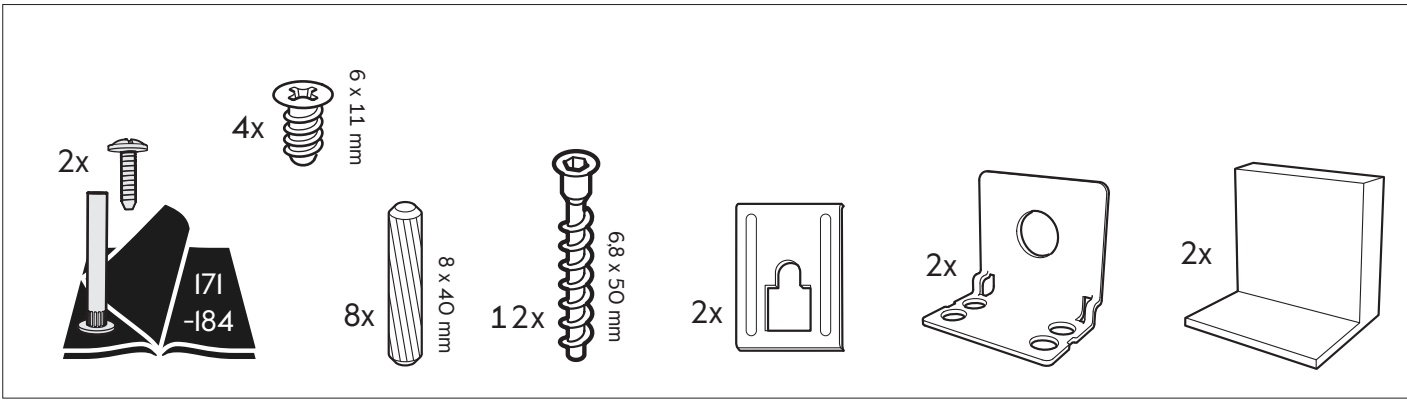

- SE** Vägghörnskåp 80
- DK** Hjørneoverskab 80
- NO** Vegghjørneskap 80
- FI** Kulmaseinäkaappi 80
- EN** Wall corner cabinet 80

E15508007002	E15508009202
E15508007005	E15508009205
80x70	80x92

2

3

4

5

6

7