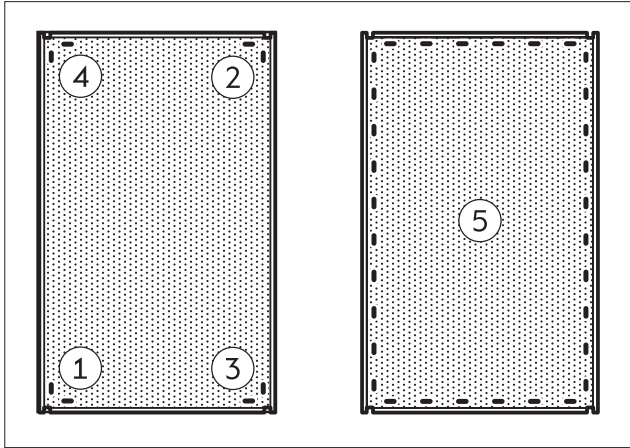

SE Vägghörnskåp
DK Hjørneoverskab
NO Vegghjørneskap
FI Kulmaseinäkaappi
EN Wall corner cabinet

E15506007002	E15506009202
E15506007005	E15506009205
60x70	60x92

(E) E10406006003
E10406036003

1

2

3

4

5

6

7

2x

8

9