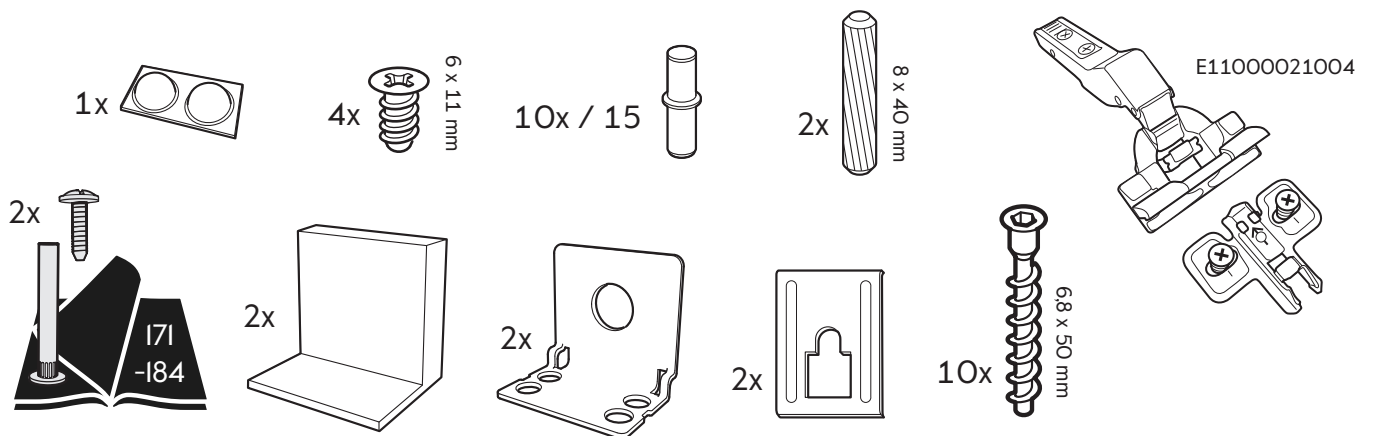

SE Vägghörnskåp
DK Hjørneoverskab
NO Vegghjørneskap
FI Kulmaseinäkaappi
EN Wall corner cabinet

E15506007002	E15506009202
E15506007005	E15506009205
60x70	60x92

(E) E10406006003
E10406036003

1

2

3

4

5

6

7

2x

8

9