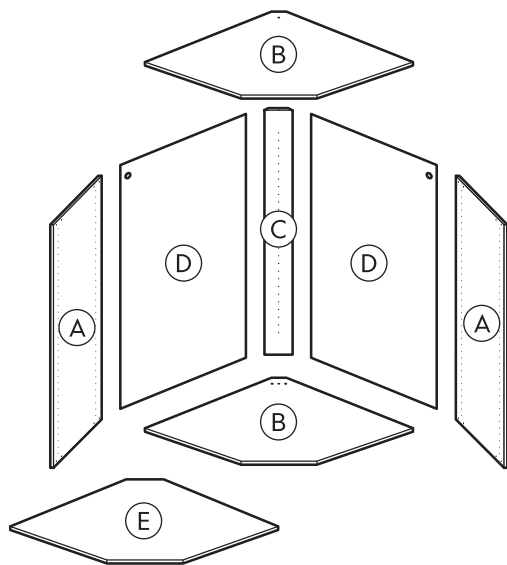

SE Vägghörnskåp
DK Hjørneoverskab
NO Vegghjørneskap
FI Kulmaseinäkaappi
EN Wall corner cabinet

E15506007002	E15506009202
E15506007005	E15506009205
60x70	60x92

(E) E10406006003
E10406036003

1

2

3

4

5