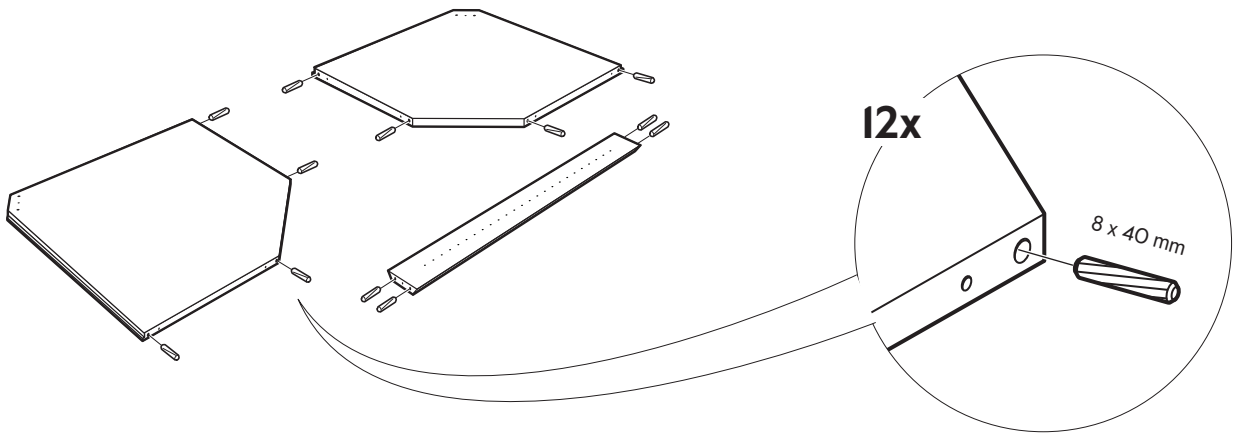

SE Vägghörnskåp
DK Hjørneoverskab
NO Vegghjørneskap
FI Kulmaseinäkaappi
EN Wall corner cabinet

E15506007002	E15506009202
E15506007005	E15506009205
60x70	60x92

(E) E10406006003
E10406036003

1

2

3

4

5

6

7

2x

8

9