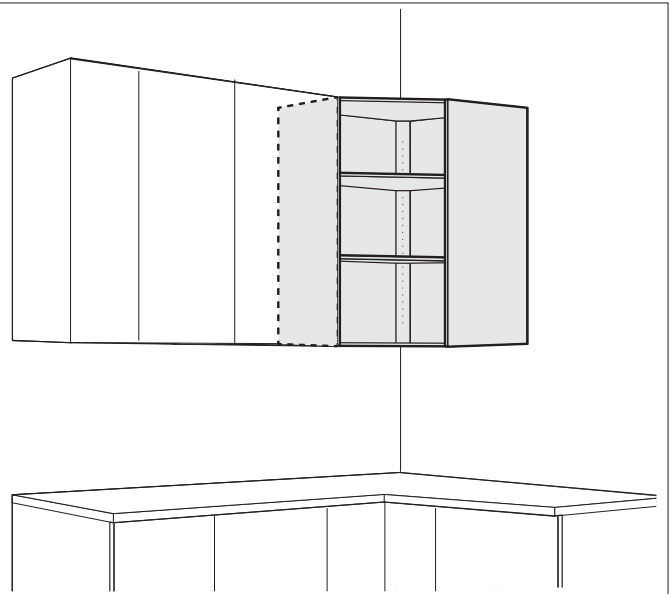

SE Vägghörnskåp
DK Hjørneoverskab
NO Vegghjørneskap
FI Kulmaseinäkaappi
EN Wall corner cabinet

E15506007002	E15506009202
E15506007005	E15506009205
60x70	60x92

(E) E10406006003
E10406036003

1

2

3

4

5

6

7

2x

8

9