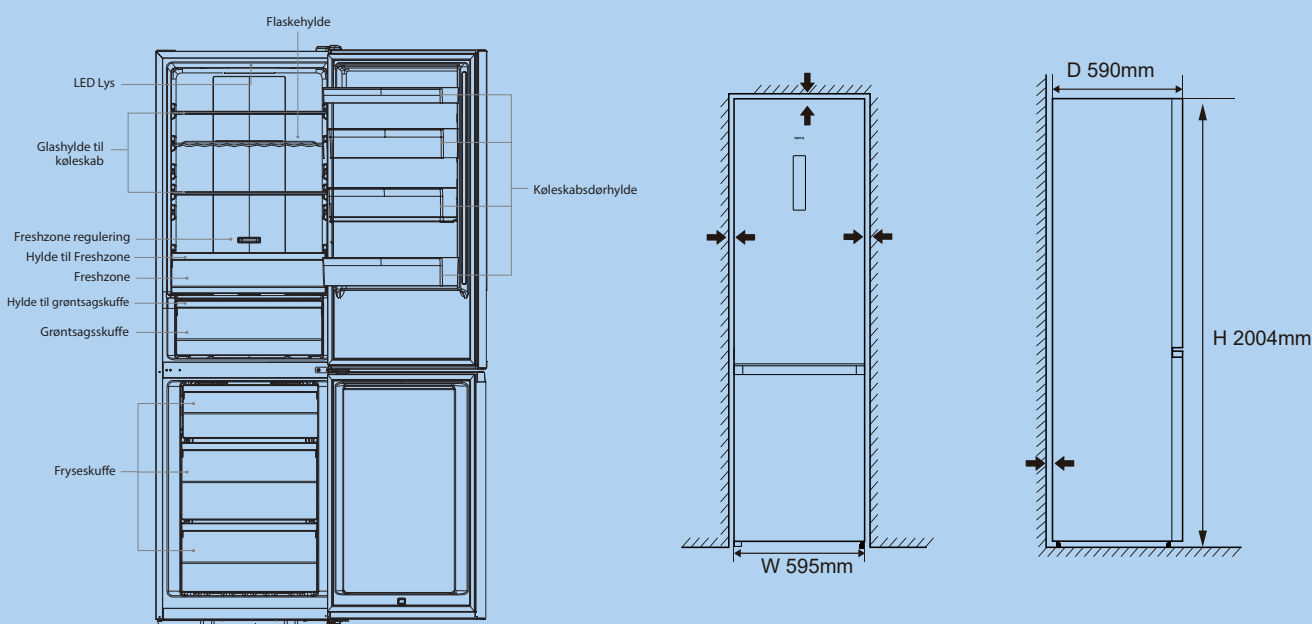

TEKNISKE SPECIFIKATIONER

EAN-kode	5017416813334	Vægt	64 kg
Model	EBF200W23D	Vægt inkl. emballage	70 kg
Energiklasse	D	Produktmål	2004 x 595 x 590 mm
Årligt energiforbrug	197 kWh/år	Produktmål inkl. emballage (H x B x D)	2079 x 645 x 628 mm
Nominel spænding	220-240 V~, 50 Hz	Selvafrimende fryser (NoFrost)	Ja
Nominel strøm	1,0 A	Dørhængsel	Højre
Klimaklasse: SN, N, ST, T. Dette apparat er beregnet til at blive brugt ved en temperatur mellem 10°C og 43°C for at opnå det påståede energiforbrug og klassificering.		Vendbar dør	Ja
Kølemiddel, vægt	32 g	Type håndtag	Integreret
Lagerkapacitet i tilfælde af strømsvigt	10 timer	Antal hylder i køleskabet	2
Frysekapacitet	6 kg/24 timer	Antal køleskabsskuffer	2
Antal kompressorer	1	Freshzone	Ja
Køleskabsvolumen	238 l	Flaskeholde	Ja
Frysevolumen	98 l	Justerbare fødder	Ja
Støjniveau	35 dB	Belysning	Ja, LED
Luftcirkulationstype	Multiflow	Wi-Fi	Nej
		Panel	Ja (på døren)

PRODUKTOVERSIGT & MONTERINGSMÅL

Scan for at få adgang til brugsvejledningen

epoq

HOS ELGIGANTEN